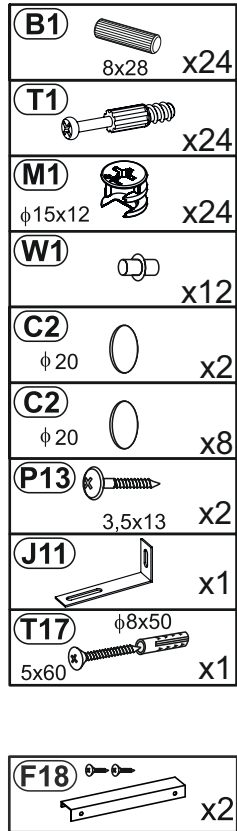

https://quefairedemesdechets.fr

Nr	↙	↘	↗	pcs	
1	1803	330	16	1	2
2	1803	330	16	1	2
3	380	330	16	1	2
4	380	330	16	1	2
5	979	376	20	1	1
6	544	376	20	1	1
7	346	300	16	3	2
8	346	309	16	2	1
9	1817	360	2	1	2
10	244	313	16	1	1
11	278	326	16	2	1
12	313	325	16	2	1

1

2

3

4 **M1**
φ15x12  x8

5 **M1**
φ15x12  x4

6 

7

8

M1  x4
φ15x12

9 

10

P3  3x16 x4	J23  x16	P17  4x20 x4	F10  x4
---	--	--	--

1  **J23**

2  **J23**

11

J11 x1 **P13** 3,5x13 x2 **T17** $\phi 8 \times 50$ 5x60 x1