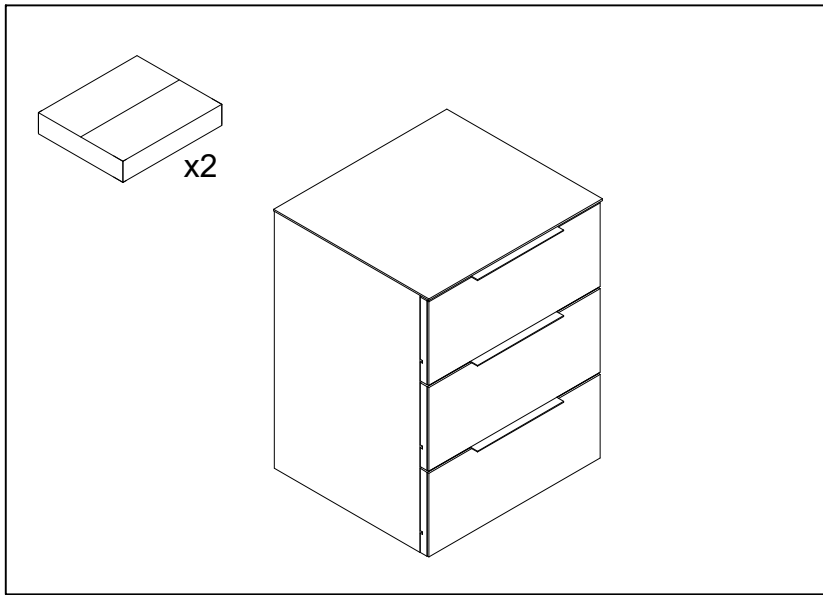

Assembly Instruction

NACHTKÄSTCHEN MALIN
Article number: 05540001/01

145662 X 12 PCS

100 X 20 PCS

101 X 20 PCS

150217 X 3 SET

150218 X 3 SET

147 X 14 PCS

175 X 12 PCS

361 X 6 PCS

298177 X 3 PCS

298188 X 4 PCS

249 X 4 PCS

172 X 8 PCS

4997 X 12 PCS

22018 X 22 PCS