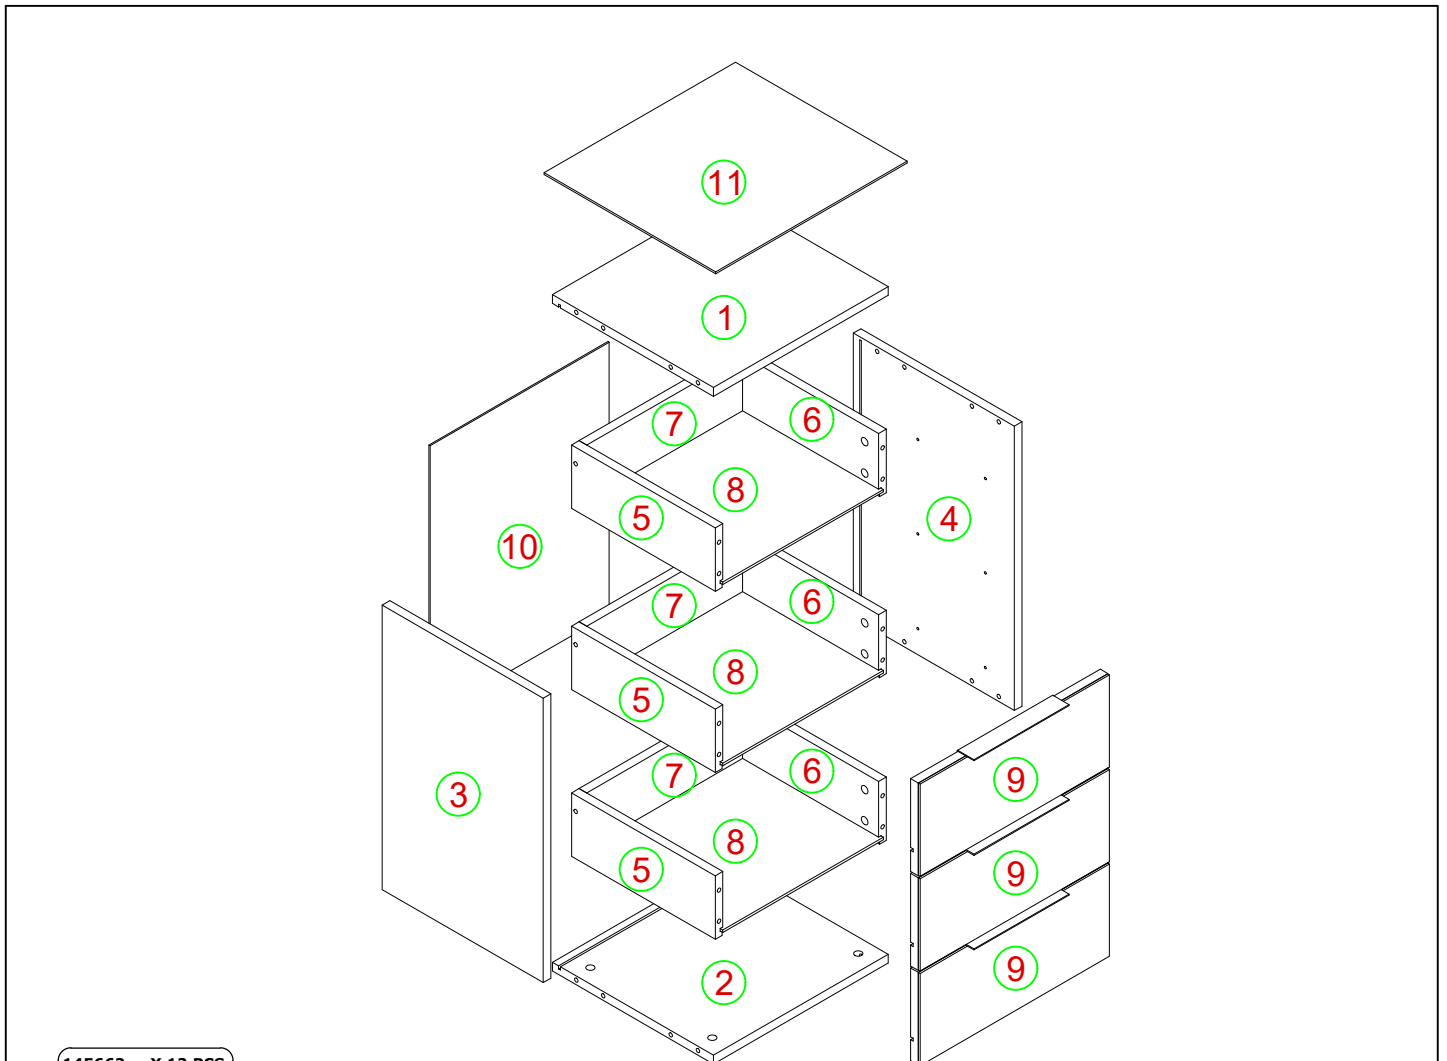

Assembly Instruction

NACHTKÄSTCHEN MALIN
Article number: 05540001/01

145662 X 12 PCS

100 X 20 PCS

101 X 20 PCS

150217 X 3 SET

150218 X 3 SET

147 X 14 PCS

175 X 12 PCS

361 X 6 PCS

298177 X 3 PCS

298188 X 4 PCS

249 X 4 PCS

172 X 8 PCS

4997 X 12 PCS

22018 X 22 PCS

157124 X 8 PCS

1

2

3

4

5

6

7