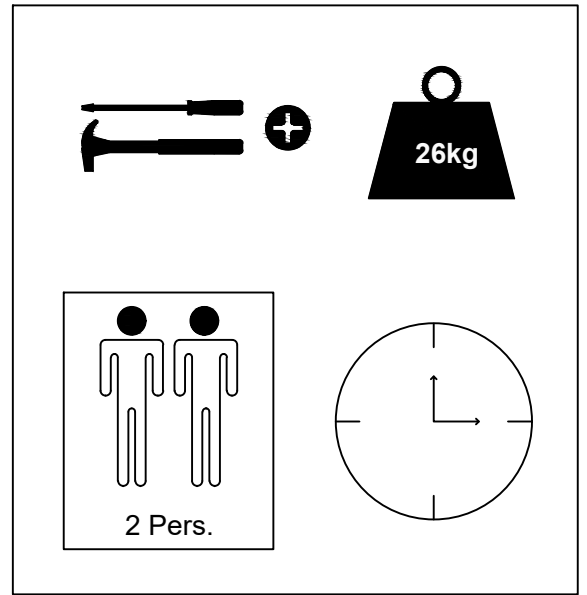

Assembly Instruction

NACHTKÄSTCHEN MALIN
Article number: 05540001/01

145662 X 12 PCS

100 X 20 PCS

101 X 20 PCS

150217 X 3 SET

150218 X 3 SET

147 X 14 PCS

175 X 12 PCS

361 X 6 PCS

298177 X 3 PCS

298188 X 4 PCS

249 X 4 PCS

172 X 8 PCS

4997 X 12 PCS

22018 X 22 PCS

157124 X 8 PCS

1

2

3

4

5

6

7