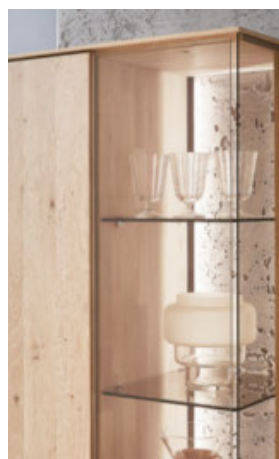

exklusives Standelement mit Betonrückwand