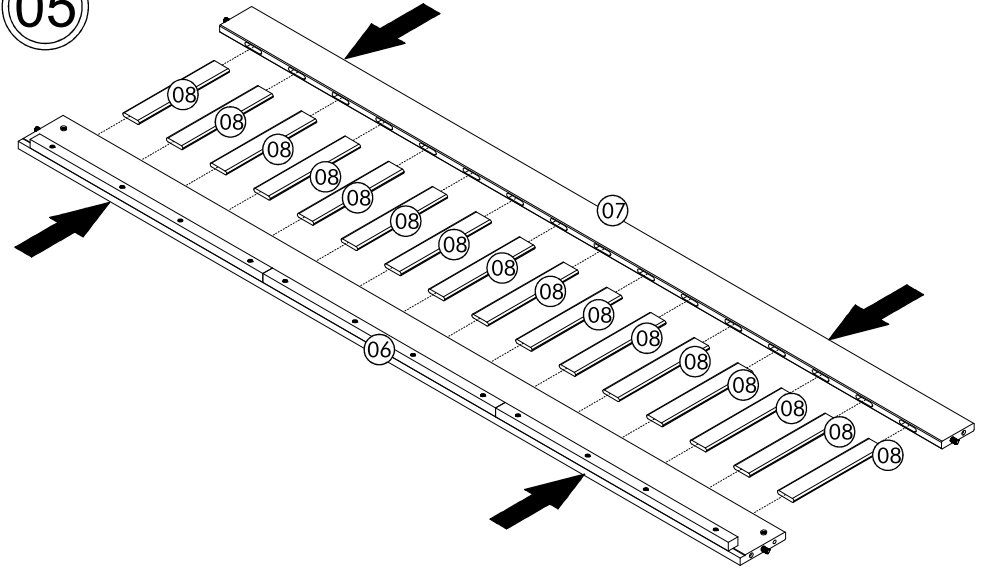

SE: Viktiga hämtningsförslag:

SK: Stiahnutie dôležitých návrhov na zostavenie:

TR: Önemli montaj önerileri indir:

ARB: المهمة التجميع اقتراحات تنزيل:

A		∅10x40 mm	16
B		∅10x50 mm	02
C		∅4,0x30mm	56
D		1/4x80mm	02
E		∅7,0x100mm	17
F		∅4,0x30mm	24
G		∅7,0x100mm	01
H			02

I			01
J		20gr	03
K			19
L		10mm	01
M		8mm	02
N			02
O		∅3,5x16mm	08

03 x02

04 x02

05

06

07

08

09