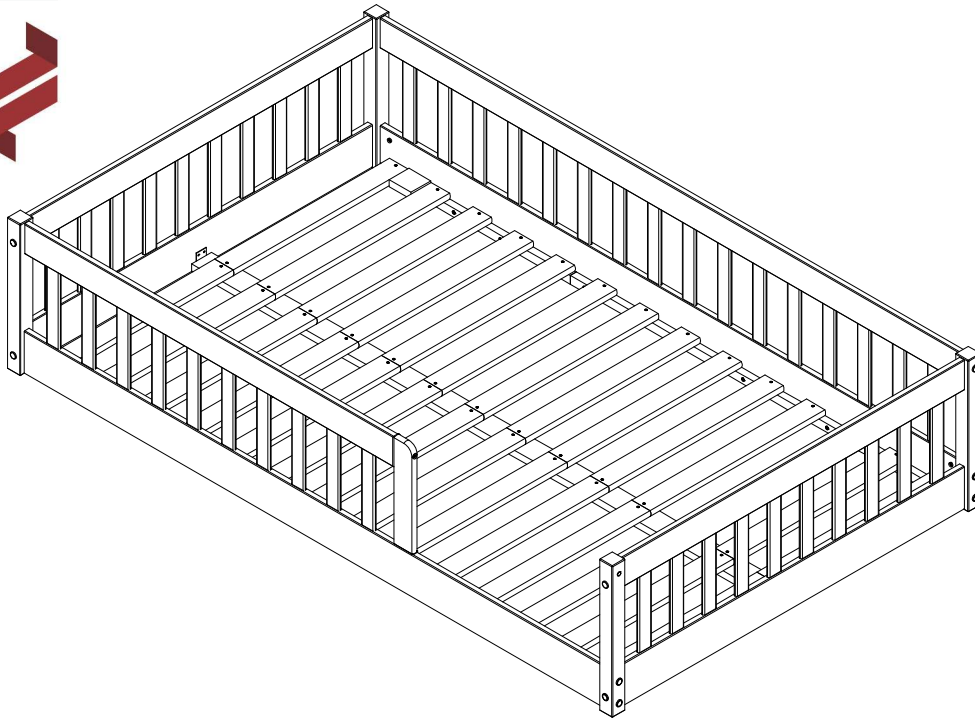

DORI BED

Name	N°	Bar Code
Dori Bed 120x200	22 04 03 10	40 10 340 22 43 14
Dori Bed 120x200	22 04 73 10	40 10 340 22 73 15
Dori Bed 120x200	22 08 73 10	40 10 340 22 83 12

Für den Aufbau werden die hier abgebildeten Werkzeuge benötigt.
 Avant le montage, se munir des outils nécessaires.
 For the assembly you need the tools shown above.