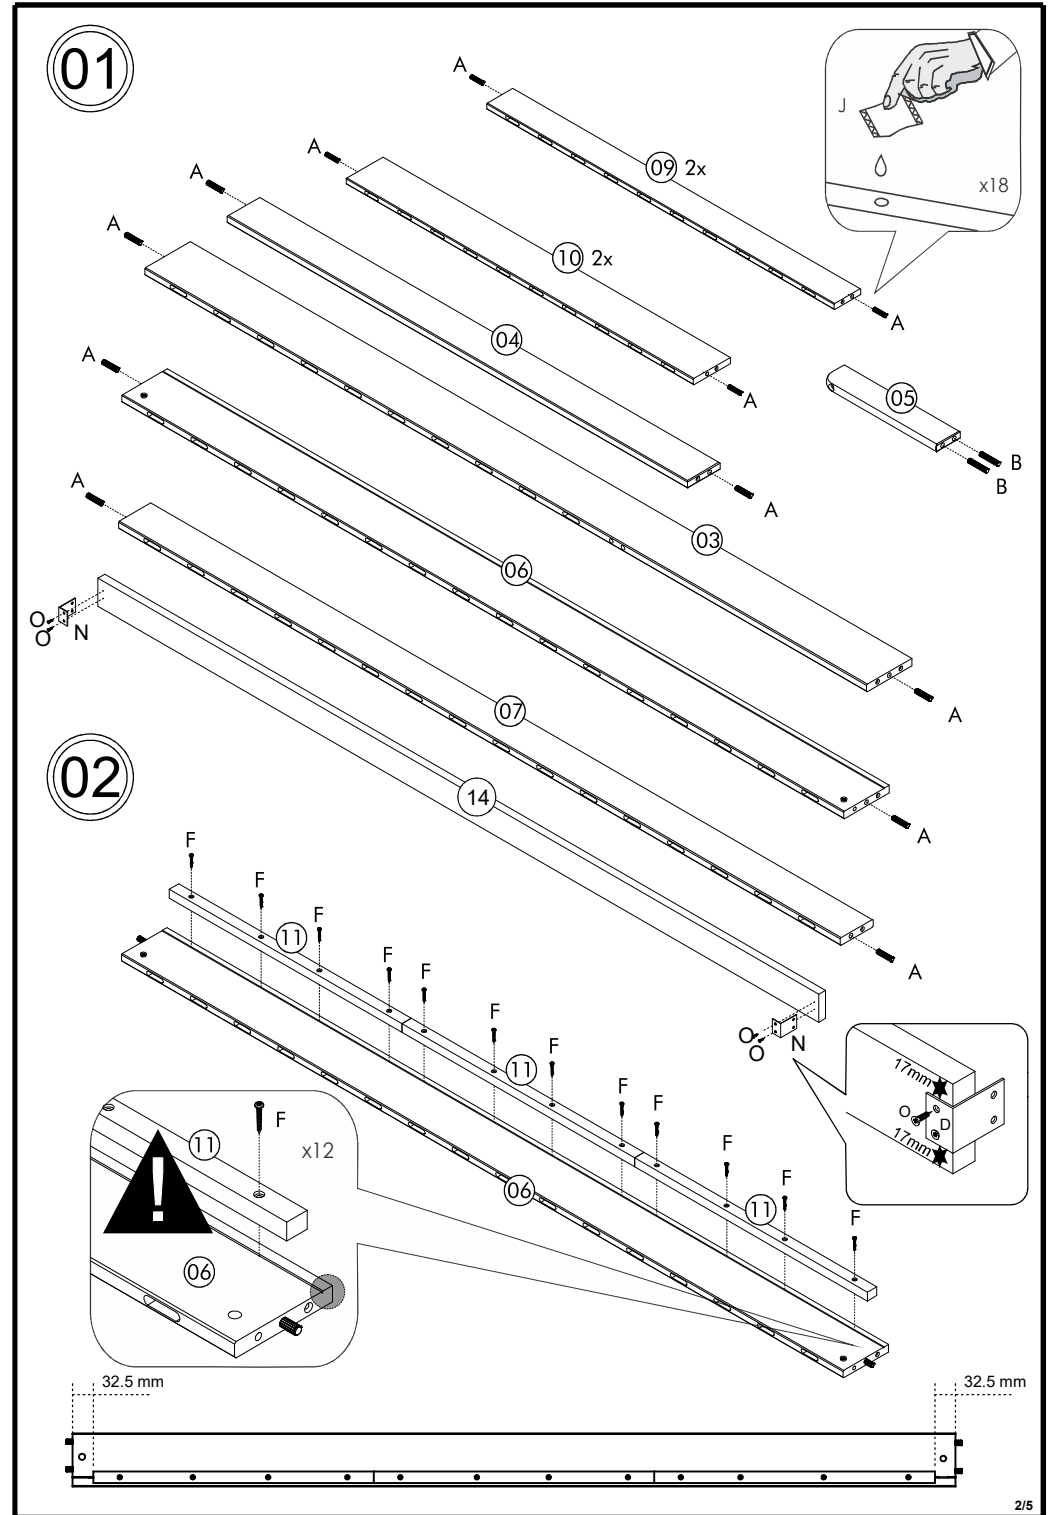

SE: Viktiga hämtningsförslag:

SK: Stiahnutie dôležitých návrhov na zostavenie:

TR: Önemli montaj önerileri indir:

ARB: المهمة التجميع اقتراحات تنزيل:

A		∅10x40 mm	16
B		∅10x50 mm	02
C		∅4,0x30mm	56
D		1/4x80mm	02
E		∅7,0x100mm	17
F		∅4,0x30mm	24
G		∅7,0x100mm	01
H			02

I			01
J		20gr	03
K			19
L		10mm	01
M		8mm	02
N			02
O		∅3,5x16mm	08

03 x02

04 x02

05

06

07

08

09