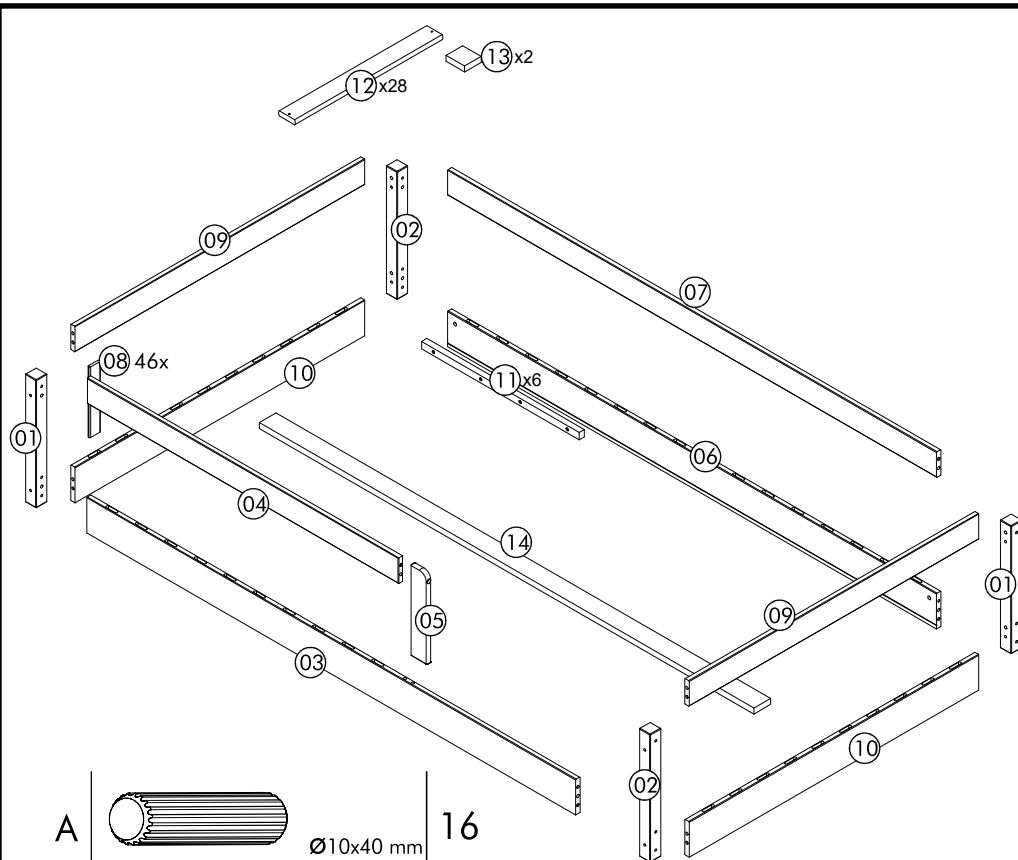

SE: Viktiga hämtningsförslag:

SK: Stiahnutie dôležitých návrhov na zostavenie:

TR: Önemli montaj önerileri indir:

ARB: المهمة التجميع اقتراحات تنزيل:

A		∅10x40 mm	16
B		∅10x50 mm	02
C		∅4,0x30mm	56
D		1/4x80mm	02
E		∅7,0x100mm	17
F		∅4,0x30mm	24
G		∅7,0x100mm	01
H			02

I			01
J		20gr	03
K			19
L		10mm	01
M		8mm	02
N			02
O		∅3,5x16mm	08

03 x02

04 x02

05

06

07

08

09