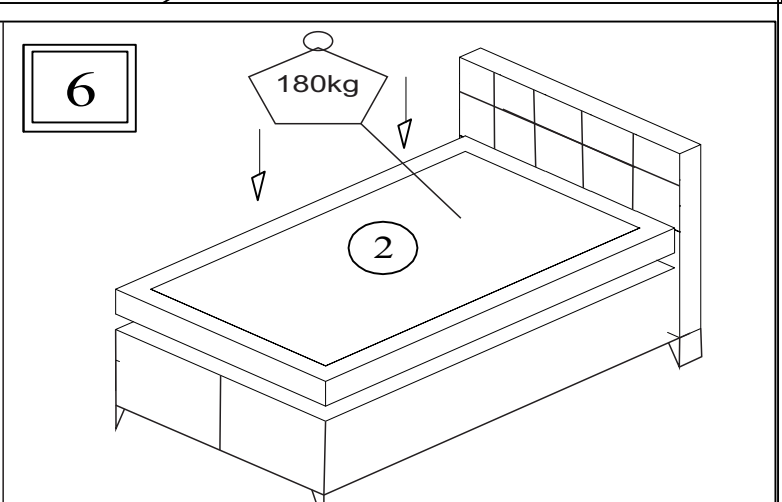

MIMI

Version 1.0

Dimension:
160 x 200

Dimension:
180 x 200

No.	PCS	
1	1	1/4
1	1	2/4
2	1	3/4
3	1	4/4

	5x20 mm 	130 mm 	130 mm
A	B	G	I
1 X	34 X	4 X	4 X

PFLEGEHINWEISE

Es wird nicht empfohlen
 Nass- oder Trockenreinigung. Wenn es aus
 Versehen passiert
 Flecken können Sie mit einem Reinigungsmittel
 reinigen
 Textilien oder Möbelschaum. Beim Benutzen
 Reinigungsmittel eher nicht
 der Stoff verfärbt sich. Um dies zu verhindern,
 empfehlen wir
 Testen auf einem kleineren Teil der
 Federkernmatratze. Zum
 Wir empfehlen den Vollschutz von
 Federkernmatratzen
 die Verwendung von Bezügen und Bezügen für
 Matratzen