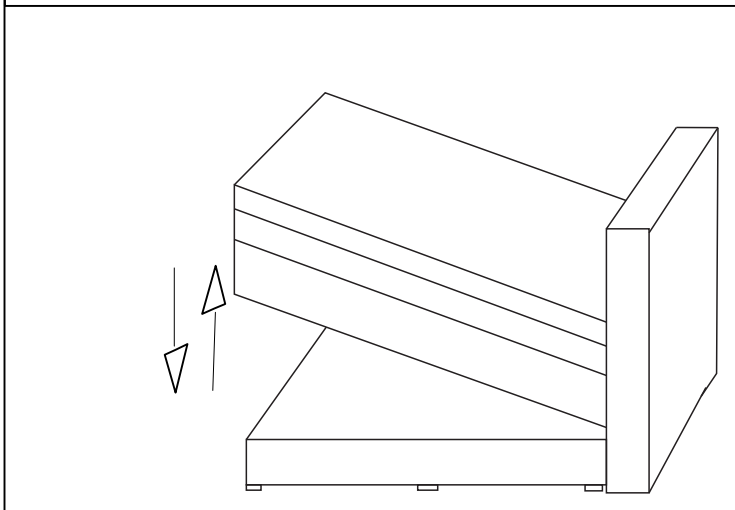

MIMI

Version 1.0

Dimension:
160 x 200

Dimension:
180 x 200

No.	PCS	
1	1	1/4
1	1	2/4
2	1	3/4
3	1	4/4

	5x20 mm 	130 mm 	130 mm
A	B	G	I
1 X	34 X	4 X	4 X

PFLEGEHINWEISE

Es wird nicht empfohlen
 Nass- oder Trockenreinigung. Wenn es aus
 Versehen passiert
 Flecken können Sie mit einem Reinigungsmittel
 reinigen
 Textilien oder Möbelschaum. Beim Benutzen
 Reinigungsmittel eher nicht
 der Stoff verfärbt sich. Um dies zu verhindern,
 empfehlen wir
 Testen auf einem kleineren Teil der
 Federkernmatratze. Zum
 Wir empfehlen den Vollschutz von
 Federkernmatratzen
 die Verwendung von Bezügen und Bezügen für
 Matratzen