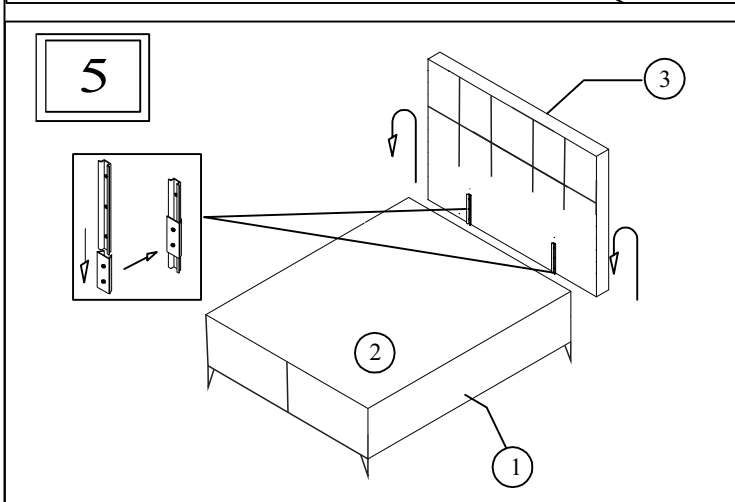

MIMI

Version 1.0

Dimension:
160 x 200

Dimension:
180 x 200

No.	PCS	
1	1	1/4
1	1	2/4
2	1	3/4
3	1	4/4

	5x20 mm 	130 mm 	130 mm
A	B	G	I
1 X	34 X	4 X	4 X

PFLEGEHINWEISE

Es wird nicht empfohlen
 Nass- oder Trockenreinigung. Wenn es aus
 Versehen passiert
 Flecken können Sie mit einem Reinigungsmittel
 reinigen
 Textilien oder Möbelschaum. Beim Benutzen
 Reinigungsmittel eher nicht
 der Stoff verfärbt sich. Um dies zu verhindern,
 empfehlen wir
 Testen auf einem kleineren Teil der
 Federkernmatratze. Zum
 Wir empfehlen den Vollschutz von
 Federkernmatratzen
 die Verwendung von Bezügen und Bezügen für
 Matratzen