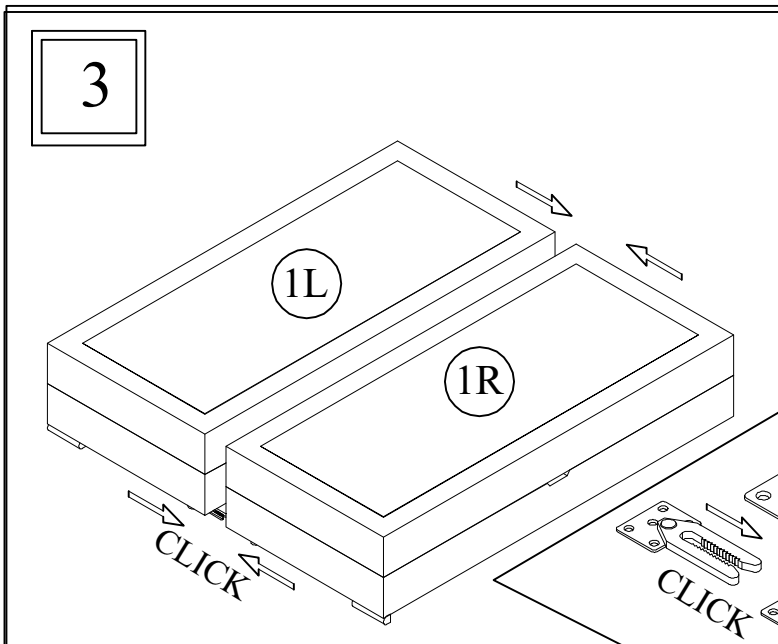

MIMI

Version 1.0

Dimension:
160 x 200

Dimension:
180 x 200

No.	PCS	
1	1	1/4
1	1	2/4
2	1	3/4
3	1	4/4

	5x20 mm 	130 mm 	130 mm
A	B	G	I
1 X	34 X	4 X	4 X

PFLEGEHINWEISE

Es wird nicht empfohlen
 Nass- oder Trockenreinigung. Wenn es aus
 Versehen passiert
 Flecken können Sie mit einem Reinigungsmittel
 reinigen
 Textilien oder Möbelschaum. Beim Benutzen
 Reinigungsmittel eher nicht
 der Stoff verfärbt sich. Um dies zu verhindern,
 empfehlen wir
 Testen auf einem kleineren Teil der
 Federkernmatratze. Zum
 Wir empfehlen den Vollschutz von
 Federkernmatratzen
 die Verwendung von Bezügen und Bezügen für
 Matratzen