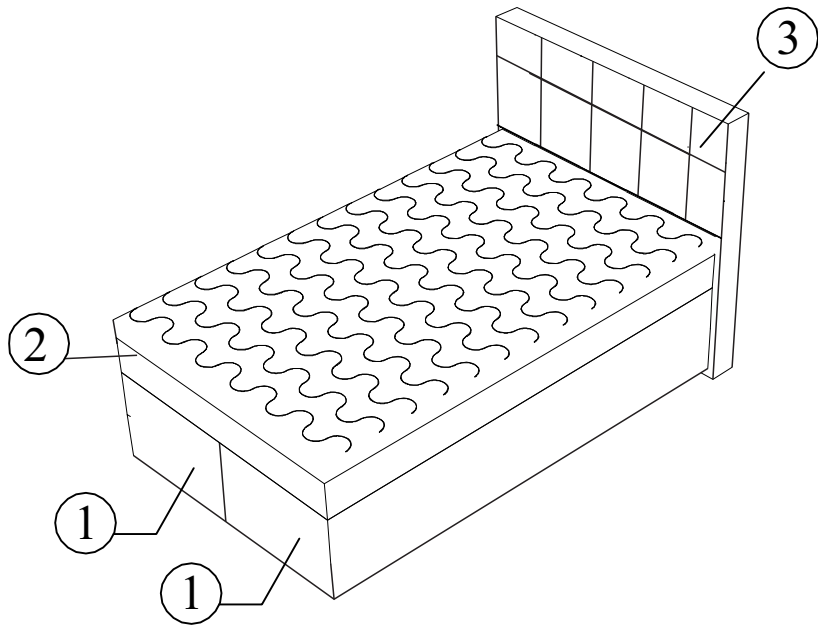

MIMI

Version 1.0

Dimension:
160 x 200

Dimension:
180 x 200

No.	PCS	
1	1	1/4
1	1	2/4
2	1	3/4
3	1	4/4

	5x20 mm 	130 mm 	130 mm
A	B	G	I
1 X	34 X	4 X	4 X

PFLEGEHINWEISE

Es wird nicht empfohlen
 Nass- oder Trockenreinigung. Wenn es aus
 Versehen passiert
 Flecken können Sie mit einem Reinigungsmittel
 reinigen
 Textilien oder Möbelschaum. Beim Benutzen
 Reinigungsmittel eher nicht
 der Stoff verfärbt sich. Um dies zu verhindern,
 empfehlen wir
 Testen auf einem kleineren Teil der
 Federkernmatratze. Zum
 Wir empfehlen den Vollschutz von
 Federkernmatratzen
 die Verwendung von Bezügen und Bezügen für
 Matratzen