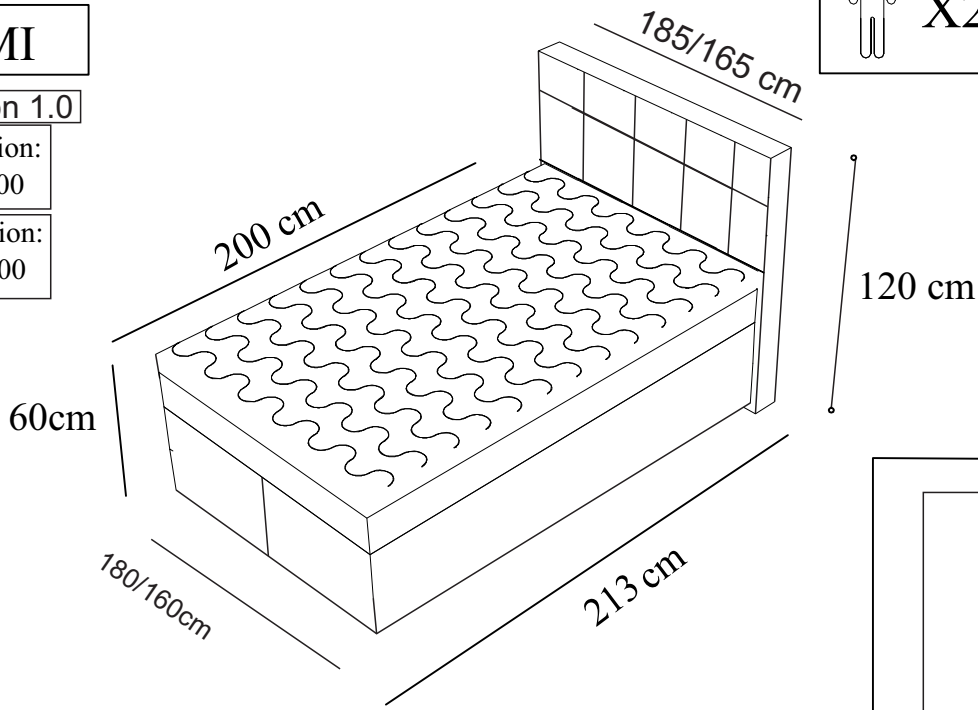

MIMI

Version 1.0

Dimension:
160 x 200

Dimension:
180 x 200

No.	PCS	
1	1	1/4
1	1	2/4
2	1	3/4
3	1	4/4

	5x20 mm 	130 mm 	130 mm
A	B	G	I
1 X	34 X	4 X	4 X

PFLEGEHINWEISE

Es wird nicht empfohlen
 Nass- oder Trockenreinigung. Wenn es aus
 Versehen passiert
 Flecken können Sie mit einem Reinigungsmittel
 reinigen
 Textilien oder Möbelschaum. Beim Benutzen
 Reinigungsmittel eher nicht
 der Stoff verfärbt sich. Um dies zu verhindern,
 empfehlen wir
 Testen auf einem kleineren Teil der
 Federkernmatratze. Zum
 Wir empfehlen den Vollschutz von
 Federkernmatratzen
 die Verwendung von Bezügen und Bezügen für
 Matratzen