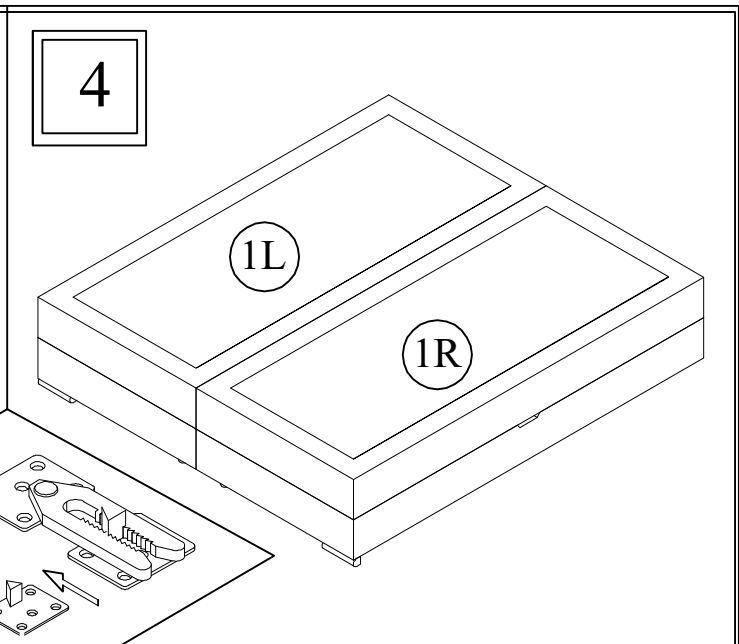

MIMI

Version 1.0

Dimension:
160 x 200

Dimension:
180 x 200

No.	PCS	
1	1	1/4
1	1	2/4
2	1	3/4
3	1	4/4

	5x20 mm 	130 mm 	130 mm
A	B	G	I
1 X	34 X	4 X	4 X

PFLEGEHINWEISE

Es wird nicht empfohlen
 Nass- oder Trockenreinigung. Wenn es aus
 Versehen passiert
 Flecken können Sie mit einem Reinigungsmittel
 reinigen
 Textilien oder Möbelschaum. Beim Benutzen
 Reinigungsmittel eher nicht
 der Stoff verfärbt sich. Um dies zu verhindern,
 empfehlen wir
 Testen auf einem kleineren Teil der
 Federkernmatratze. Zum
 Wir empfehlen den Vollschutz von
 Federkernmatratzen
 die Verwendung von Bezügen und Bezügen für
 Matratzen