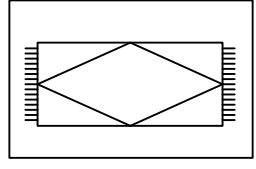

MIMI

Version 1.0

Dimension:
160 x 200

Dimension:
180 x 200

No.	PCS	
1	1	1/4
1	1	2/4
2	1	3/4
3	1	4/4

	5x20 mm 	130 mm 	130 mm
A	B	G	I
1 X	34 X	4 X	4 X

PFLEGEHINWEISE

Es wird nicht empfohlen
 Nass- oder Trockenreinigung. Wenn es aus
 Versehen passiert
 Flecken können Sie mit einem Reinigungsmittel
 reinigen
 Textilien oder Möbelschaum. Beim Benutzen
 Reinigungsmittel eher nicht
 der Stoff verfärbt sich. Um dies zu verhindern,
 empfehlen wir
 Testen auf einem kleineren Teil der
 Federkernmatratze. Zum
 Wir empfehlen den Vollschutz von
 Federkernmatratzen
 die Verwendung von Bezügen und Bezügen für
 Matratzen