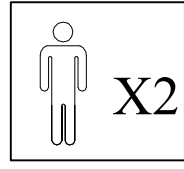

MIMI

Version 1.0

Dimension:
160 x 200

Dimension:
180 x 200

No.	PCS	
1	1	1/4
1	1	2/4
2	1	3/4
3	1	4/4

	5x20 mm 	130 mm 	130 mm
A	B	G	I
1 X	34 X	4 X	4 X

PFLEGEHINWEISE

Es wird nicht empfohlen
 Nass- oder Trockenreinigung. Wenn es aus
 Versehen passiert
 Flecken können Sie mit einem Reinigungsmittel
 reinigen
 Textilien oder Möbelschaum. Beim Benutzen
 Reinigungsmittel eher nicht
 der Stoff verfärbt sich. Um dies zu verhindern,
 empfehlen wir
 Testen auf einem kleineren Teil der
 Federkernmatratze. Zum
 Wir empfehlen den Vollschutz von
 Federkernmatratzen
 die Verwendung von Bezügen und Bezügen für
 Matratzen