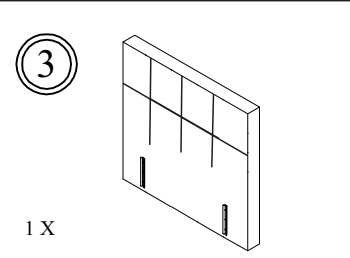

MIMI

Version 1.0

Dimension:
160 x 200

Dimension:
180 x 200

No.	PCS	
1	1	1/4
1	1	2/4
2	1	3/4
3	1	4/4

	5x20 mm 	130 mm 	130 mm
A	B	G	I
1 X	34 X	4 X	4 X

PFLEGEHINWEISE

Es wird nicht empfohlen
 Nass- oder Trockenreinigung. Wenn es aus
 Versehen passiert
 Flecken können Sie mit einem Reinigungsmittel
 reinigen
 Textilien oder Möbelschaum. Beim Benutzen
 Reinigungsmittel eher nicht
 der Stoff verfärbt sich. Um dies zu verhindern,
 empfehlen wir
 Testen auf einem kleineren Teil der
 Federkernmatratze. Zum
 Wir empfehlen den Vollschutz von
 Federkernmatratzen
 die Verwendung von Bezügen und Bezügen für
 Matratzen