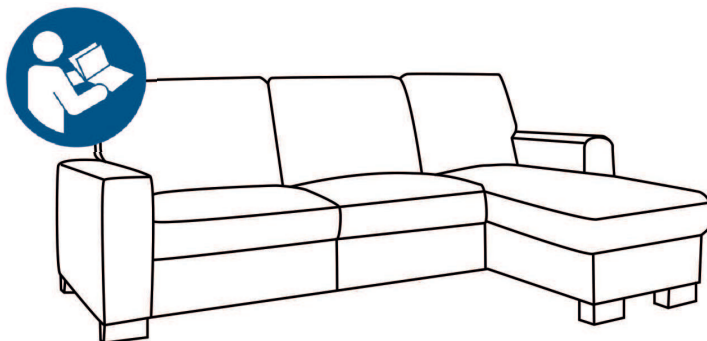

Montageanleitung gültig für alle Modelle!

Montageanleitung

Anleitung beachten.

Weitere Informationen zum Produkt finden Sie im Internet.

Assembly instruction

Refer to instruction manual/booklet.

Further information about the product can be found on the internet.

www.polipol.de