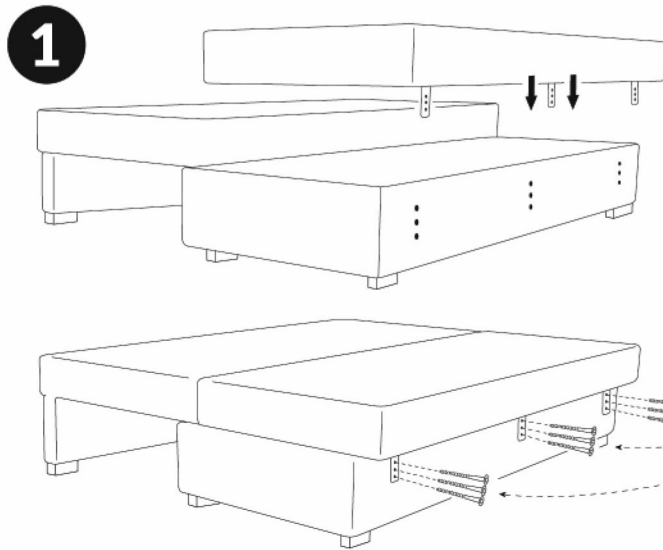

DALIA

INSTRUKCJA MONTAŻU / ASSEMBLY INSTRUCTIONS / MONTAGEANLEITUNG
MONTAŻNI PLAN / ÖSSZESZERELÉSI ÚTMUTATÓ

ACHTUNG!

Die Rückenlehne muss an den Bettkasten gedrückt werden, sodass die Scharniere an der Platte anliegen, und anschließend sind die Schrauben festzuziehen.

EL. ŁĄCZĄCE/HARDWARE NARZĘDZIA/TOOLS CZAS/TIME MONTAŻ/INSTALLATION

x9

x1

18 min