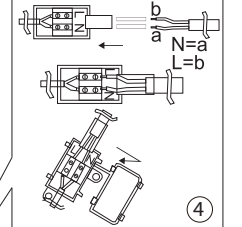

HU Ez a termék <F> energiatartóosztályba tartozó fényforrást tartalmaz.

IT Questo prodotto contiene una sorgente luminosa della classe di efficienza energetica <F>.

LT Šis produktas yra su šviesos šaltiniu, kurio energinio efektyvumo klasė yra <F>.

LV Šis izstrādājums satur gaismas avotu, kas atbilst energoefektivitātes klasei <F>.

NL Dit product bevat een lichtbron van energie-efficiëntieklasse <F>.

NO Dette produktet inneholder en lyskilde i energieeffektivitetsklasse <F>.

PL Produkt ten zawiera źródło światła o klasie efektywności energetycznej <F>.

PT Este produto contém uma fonte de luz da classe de eficiência energética <F>.

RO Acest produs conține o sursă de lumină din clasa de eficiență energetică <F>.

RU Данное изделие содержит источник света класса энергоэффективности <F>.

SK Tento výrobok obsahuje zdroj svetla triedy energetickej efektivity <F>.

SL Ta izdelek vsebuje svetlobni vir razreda energijske učinkovitosti <F>.

SR Ovaj proizvod sadrži izvor svetlosti energetske klase <F>.

SV Denna produkt innehåller en ljuskälla i energieffektivitetsklass <F>.

TR Bu ürün, enerji verimliliği sınıfına sahip bir ışık kaynağı içerir <F>.

LED 24 W

2.900 lm

28 W

1.960 lm

t 20.000 h

T_K 2.700 - 5.000 K

15.000 x

< 0,5 s

993850

230V / 50Hz~

1x LED-Board 36V DC / 24 W