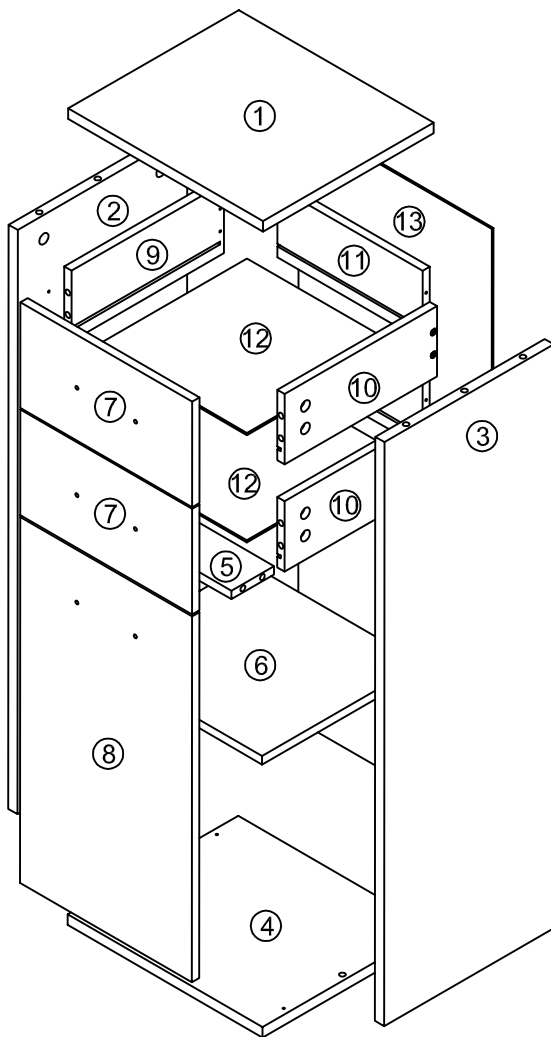

Midischrank Landos  
Montageanleitung  
Instruction manual

**VCM Morgenthaler GmbH**  
**D-79346 Endingen am Kaiserstuhl**  
**service@vcm-gruppe.de**  
**www.vcm-gruppe.de**

<b>A*16</b>  40 mm	<b>B*16</b>  15*9 mm	<b>C*4</b>  8*40 mm	<b>D*48</b>  3.5*12 mm	<b>E*16</b>  	<b>F*4</b>  
<b>G*4</b>  	<b>H*3</b>  	<b>I*6</b>  3.5*16 mm	<b>J*2</b>  12mm	<b>K*2</b>  	<b>L*2</b>  250 mm
<b>M*12</b>  3.5*30 mm	<b>N*4</b>  100 mm				

1

A\*4

40 mm

C\*2

8\*40 mm

2

A\*4

40 mm

D\*8

3.5\*12 mm

L\*2

250 mm

3

B\*4

15\*9 mm

4

L\*2

250 mm

×2

17

F\*4

18

K\*2

WAND