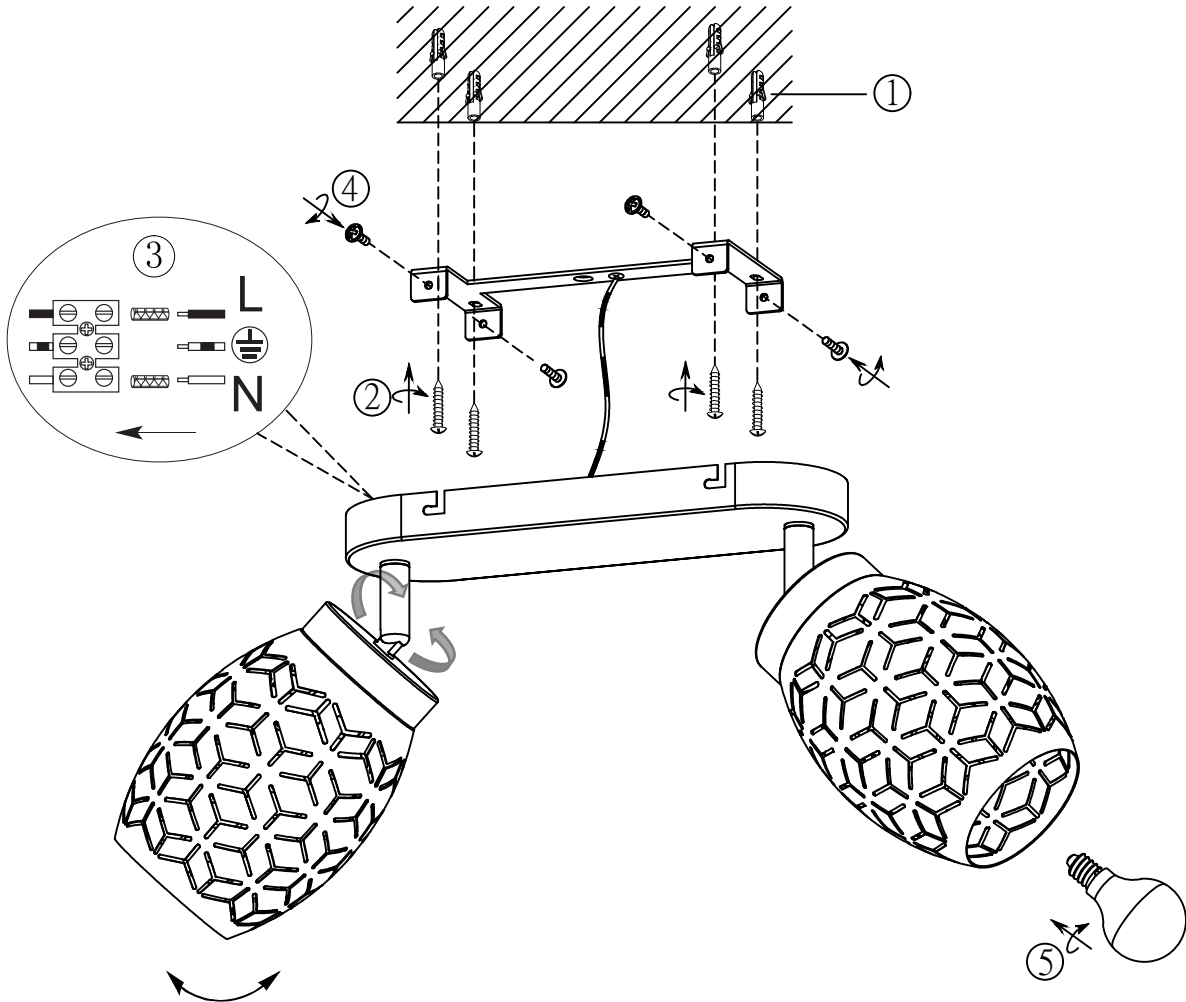

(SR) UPOZORENJE!

Prije početka montaže, pažljivo pročitajte sigurnosne upute!

(UK) ПОПЕРЕДЖЕННЯ!

Перед розбиранням, будь ласка, уважно прочитайте інструкції з техніки безпеки!

230V~50Hz
2 x E14 max.10W

reality-leuchten.de/
R81572031