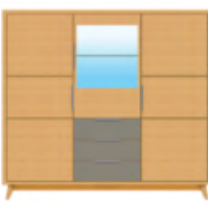

Sideboard
B/H/T: ca. 180 x 85 x 45 cm
2 Holztüren, 4 Schubkästen

Sideboard
B/H/T: ca. 220 x 85 x 45 cm
3 Holztüren, 4 Schubkästen

Sideboard
B/H/T: ca. 220 x 85 x 45 cm
4 Holztüren

Vitrine
B/H/T: ca. 100 x 150 x 45 cm
2 Türen
Optional mit Beleuchtung erhältlich

Vitrine
B/H/T: ca. 100 x 200 x 45 cm
1 Glas-/ + 3 Holztüren,
1 Schubkasten
Optional mit Beleuchtung erhältlich

Vitrine
B/H/T: ca. 65 x 150 x 45 cm
1 Tür
Optional mit Beleuchtung erhältlich

Vitrine
B/H/T: ca. 65 x 200 x 45 cm
1 Tür; 2 Schubkästen
Optional mit Beleuchtung erhältlich

Vitrinenschrank
B/H/T: ca. 100 x 150 x 45 cm
2 Türen
Optional mit Beleuchtung erhältlich

Highboard
B/H/T: ca. 160 x 150 x 45 cm
3 Glas-/ + 3 Holztüren, 3 Schubkästen
Optional mit Beleuchtung erhältlich

Highboard
B/H/T: ca. 160 x 150 x 45 cm
3 Glas-/ + 2 Holztüren, 3 Schubkästen
Optional mit Beleuchtung

Schrank
B/H/T: ca. 100 x 150 x 45 cm
2 Türen

Schrank
B/H/T: ca. 100 x 150 x 45 cm
2 Türen, 3 Schubkästen