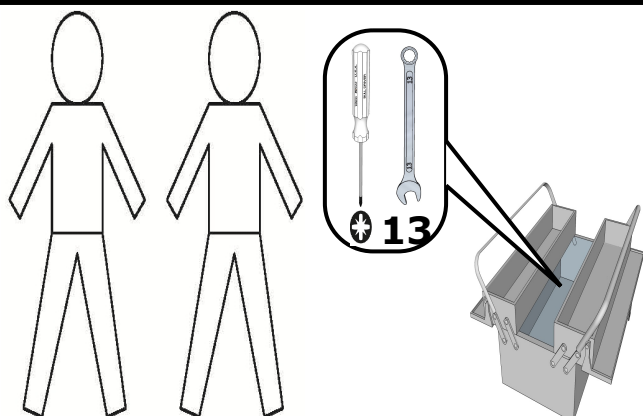

BOXBED GRETA

Ⓛ Montageanleitung

Ⓒ Assembly instructions

Ⓕ Notice de montage

Ⓘ Istruzioni di montaggio

Ⓝ Handleiding voor de montage

Ⓟ Instrukcja montażu

Ⓒ Montážni návod

Ⓢ Návod na montáž

Ⓗ Szerelési útmutató

Ⓡ Instrucțiuni de montaj

Ⓣ Montaj talimati

Ⓡ Инструкця по монтажу