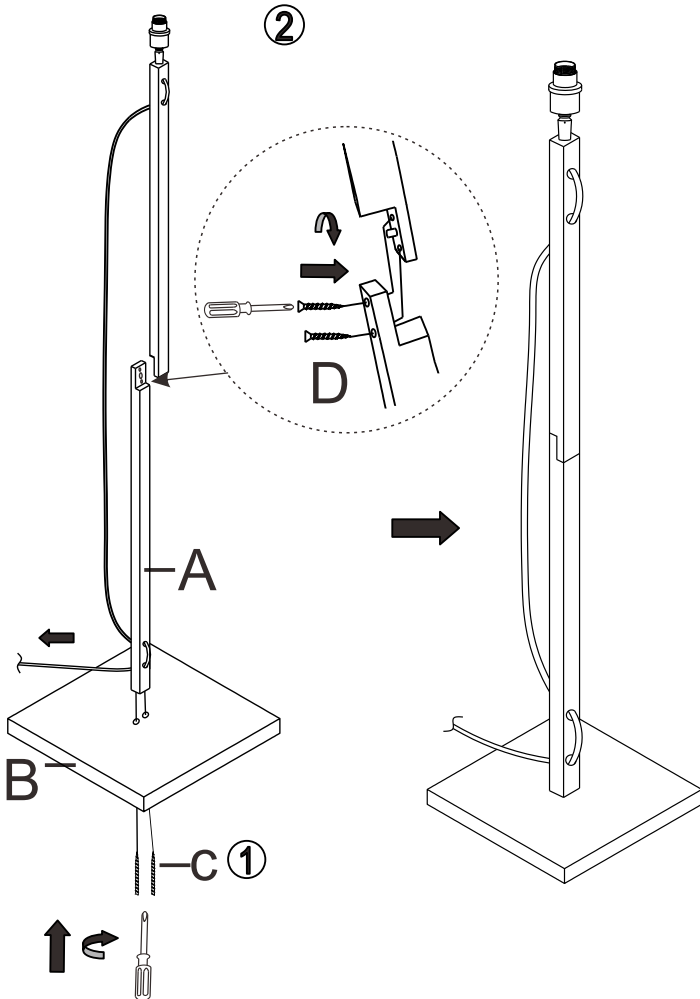

# GOOD& MOJO<sup>®</sup>

A: 1x

B: 1x

C: 2+1  
(H.40mm ST5)

D: 2+1  
(H.20mm ST5)

## FUJI/F

①

②

**English: IMPORTANT!**

The electricity cable of this luminaire cannot be replaced. If this cable is damaged, the luminaire shall be destroyed.  
SAVE THESE INSTRUCTIONS FOR FUTURE USE.

**Español: ¡IMPORTANTE!**

El cable flexible exterior de esta luminaria no se puede cambiar. Si se dañara, hay que destruir la luminaria.  
GUARDA ESTAS INSTRUCCIONES PARA USARLAS EN EL FUTURO.

**Deutsch: WICHTIG!**

Das Anschlusskabel dieser Leuchte darf nicht ausgetauscht werden. Wenn das Anschlusskabel beschädigt ist, muss die Leuchte entsorgt werden. DIESE ANLEITUNG FÜR KÜNFTIGEN GEBRAUCH AUFHEBEN.

**Français: ATTENTION!**

Le cordon d'alimentation de ce luminaire ne peut être remplacé. Si le cordon est endommagé, le luminaire doit être détruit. GARDEZ CES INSTRUCTIONS POUR UNE UTILISATION FUTURE.