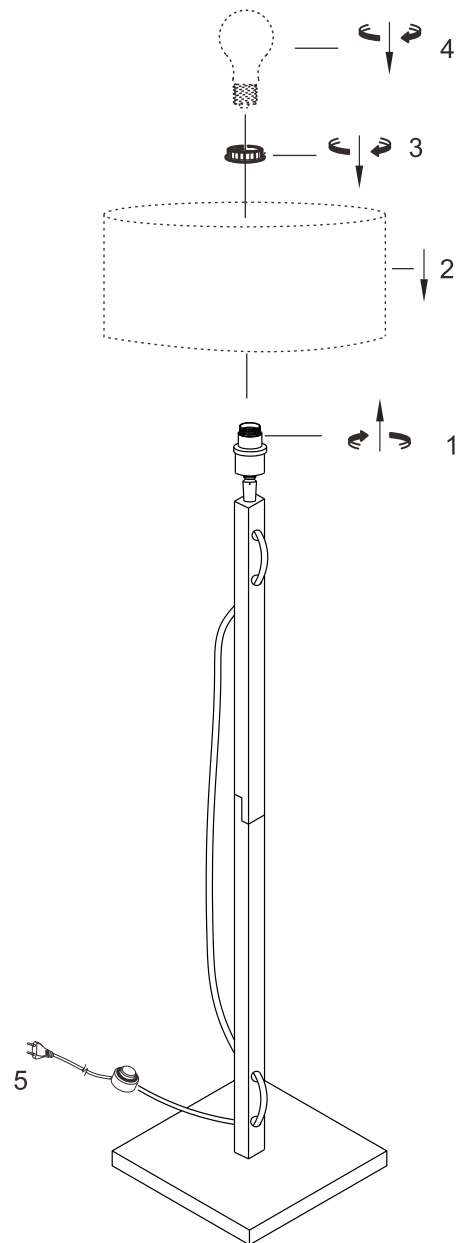

# GOOD& MOJO<sup>®</sup>

A: 1x

B: 1x

C: 2+1  
(H.40mm ST5)

D: 2+1  
(H.20mm ST5)

## FUJI/F

①

②

**English: IMPORTANT!**

The electricity cable of this luminaire cannot be replaced. If this cable is damaged, the luminaire shall be destroyed.  
SAVE THESE INSTRUCTIONS FOR FUTURE USE.

**Español: ¡IMPORTANTE!**

El cable flexible exterior de esta luminaria no se puede cambiar. Si se dañara, hay que destruir la luminaria.  
GUARDA ESTAS INSTRUCCIONES PARA USARLAS EN EL FUTURO.

**Deutsch: WICHTIG!**

Das Anschlusskabel dieser Leuchte darf nicht ausgetauscht werden. Wenn das Anschlusskabel beschädigt ist, muss die Leuchte entsorgt werden. DIESE ANLEITUNG FÜR KÜNFTIGEN GEBRAUCH AUFHEBEN.

**Français: ATTENTION!**

Le cordon d'alimentation de ce luminaire ne peut être remplacé. Si le cordon est endommagé, le luminaire doit être détruit. GARDEZ CES INSTRUCTIONS POUR UNE UTILISATION FUTURE.