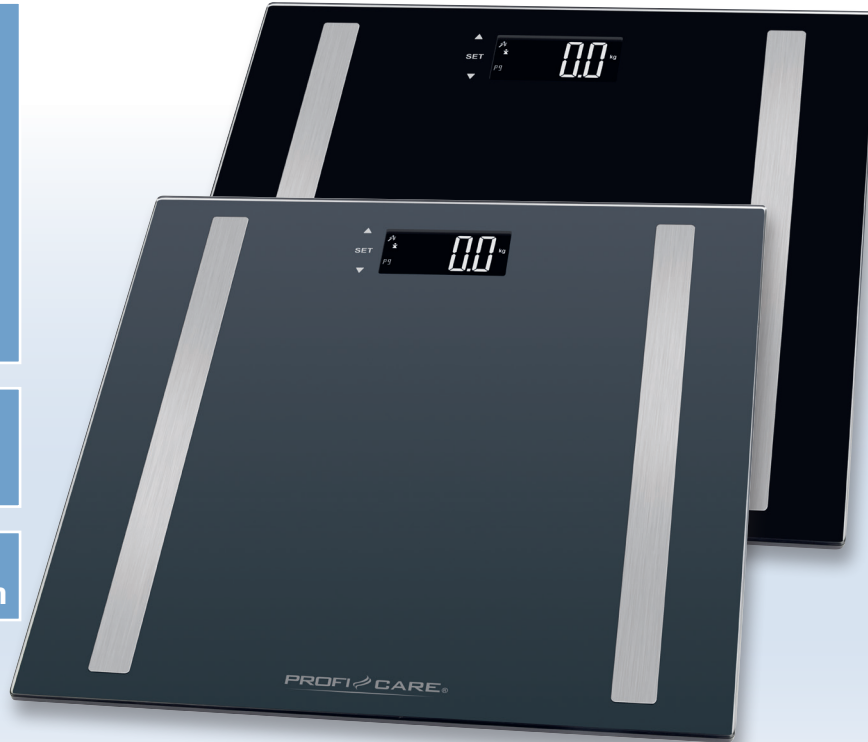

9 in 1 –
Gewicht,
Körperfettanteil,
Wasseranteil,
Muskelmasse,
Knochenmasse,
Organfett,
Kalorienbedarf,
BMI, Körperalter

Hochwertige
Wiegefläche aus
Sicherheitsglas

Step-On-Automatik –
Schnellstart-Funktion

PC-PW 3149 FA 9 in 1 Glas-Analyse-Waage

Ohne Dekoration

- > Multianalysewaage für die Ermittlung 9 wichtiger Körperwerte, Gewicht, Körperfettanteil, Wasseranteil, Muskelmasse, Knochenmasse, Organfett, Kalorienbedarf pro Tag (BMR) sowie des BMI-Wertes (Body-Mass-Index) und des Körperalters
- > Hochwertiges Sicherheitsglas:
 - hygienisch und kratzfest
 - extra groß ca. 30 x 30 cm
 - pflegeleichte Oberfläche
- > Edelstahlunterlagen
- > Gut ablesbares, hochwertiges Multifunktions-LCD-Display (schwarz/weiß)
- > Speicher für bis zu 10 unterschiedliche Benutzer
- > Maßeinheit in kg, lb, st (umschaltbar)
- > Messbereich von 3–180 kg in 100 g-Schritten
- > Einfache Sensor Touch-Bedienung
- > Step-On-Automatik – Schnellstart-Funktion dient zur sofortigen Anzeige des Gewichts
- > Inkl. trendiger Sportmode-Funktion – für Sportler oder Menschen, die häufig trainieren
- > Sicherer Stand durch Anti-Rutschfüße
- > Automatisches Abschalten erhöht die Batterielebensdauer
- > Batteriewechselanzeige
- > Batteriebetrieb: 2x 1,5 V AAA (Batterien nicht enthalten)

Hochwertige Wiegefläche pflegeleicht, hygienisch und kratzfest ca. 30 x 30 cm

Multifunktionsdisplay

Grau	Artikel-Nr:	331 491	Artikel-Nr:	331 490	VE:	20"/40"/HQ-Container:
	Artikel-EAN:	4 006 160 046 038	Artikel-EAN:	4 006 160 046 014	Kabellänge:	Gerät (B x H x T):
	Exportkarton-EAN:	4 006 160 046 045	Exportkarton-EAN:	4 006 160 046 021	Steckertyp:	Verpackung (B x H x T):
						330 x 45 x 330 mm

Step-On Automatik – Schnellstart-Funktion –
dient zur sofortigen Anzeige des Gewichts