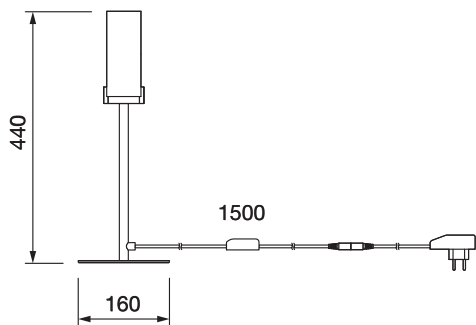

[mm]

920g   A
EAN 4058075847347

3540g   B
EAN 4058075847361