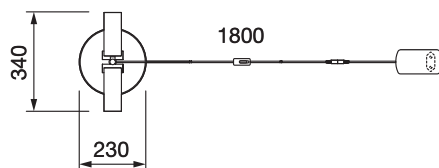

[mm]

920g   A
EAN 4058075847347

3540g   B
EAN 4058075847361