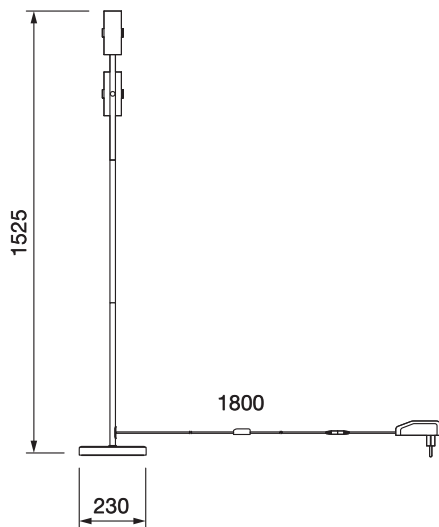

[mm]

920g   A
EAN 4058075847347

3540g   B
EAN 4058075847361