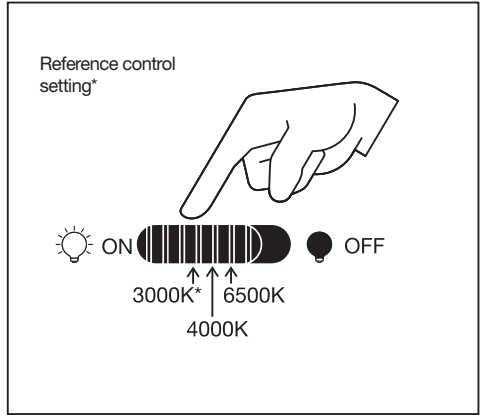

EAN	n		QR code	** X =
DECOR CIRCLE TABLE 8.3W CLICKCCT	4058075847347	2	AC69922		F
DECOR CIRCLE FLOOR 17W CLICKCCT	4058075847361	4