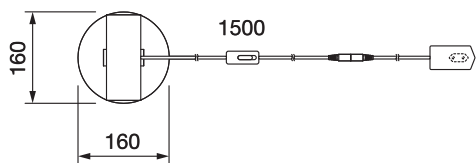

[mm]

920g   A
EAN 4058075847347

3540g   B
EAN 4058075847361