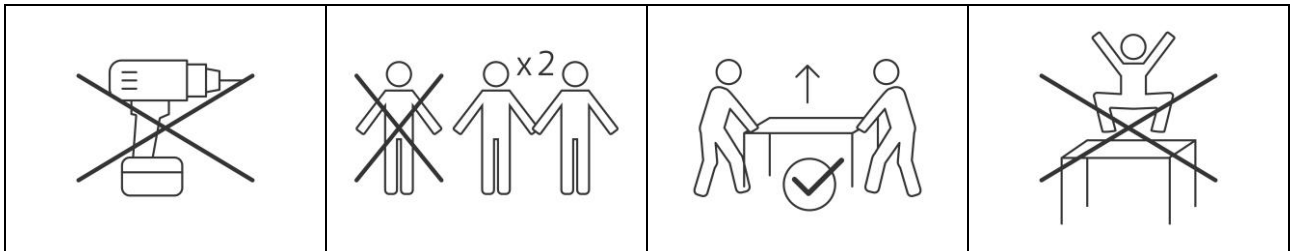

MONTAGEANLEITUNG

ASSEMBLY INSTRUCTION

NOTICE DE MONTAGE

A 1 x	B 2 x	C 12 x M8 x 25	D 1 x

Dieser Montageschritt gilt nur für Silverstar-Tischplatten /// This assembly step only applies for Silverstar table tops /// Cette étape de montage ne s'applique qu'aux plateaux de table Silverstar

E 1 x	F 8 x M5 x 58	G 8 x Ø 15 mm	H 1 x

1.

A 1 x	B 2 x	C 12 x	D 1 x		
					

2.

E 1x	F 8x	G 8x	H 1x		
					

Dieser Montageschritt gilt nur für Silverstar-Tischplatten
This assembly step only applies for Silverstar table tops
Cette étape de montage ne s'applique qu'aux plateaux de table Silverstar