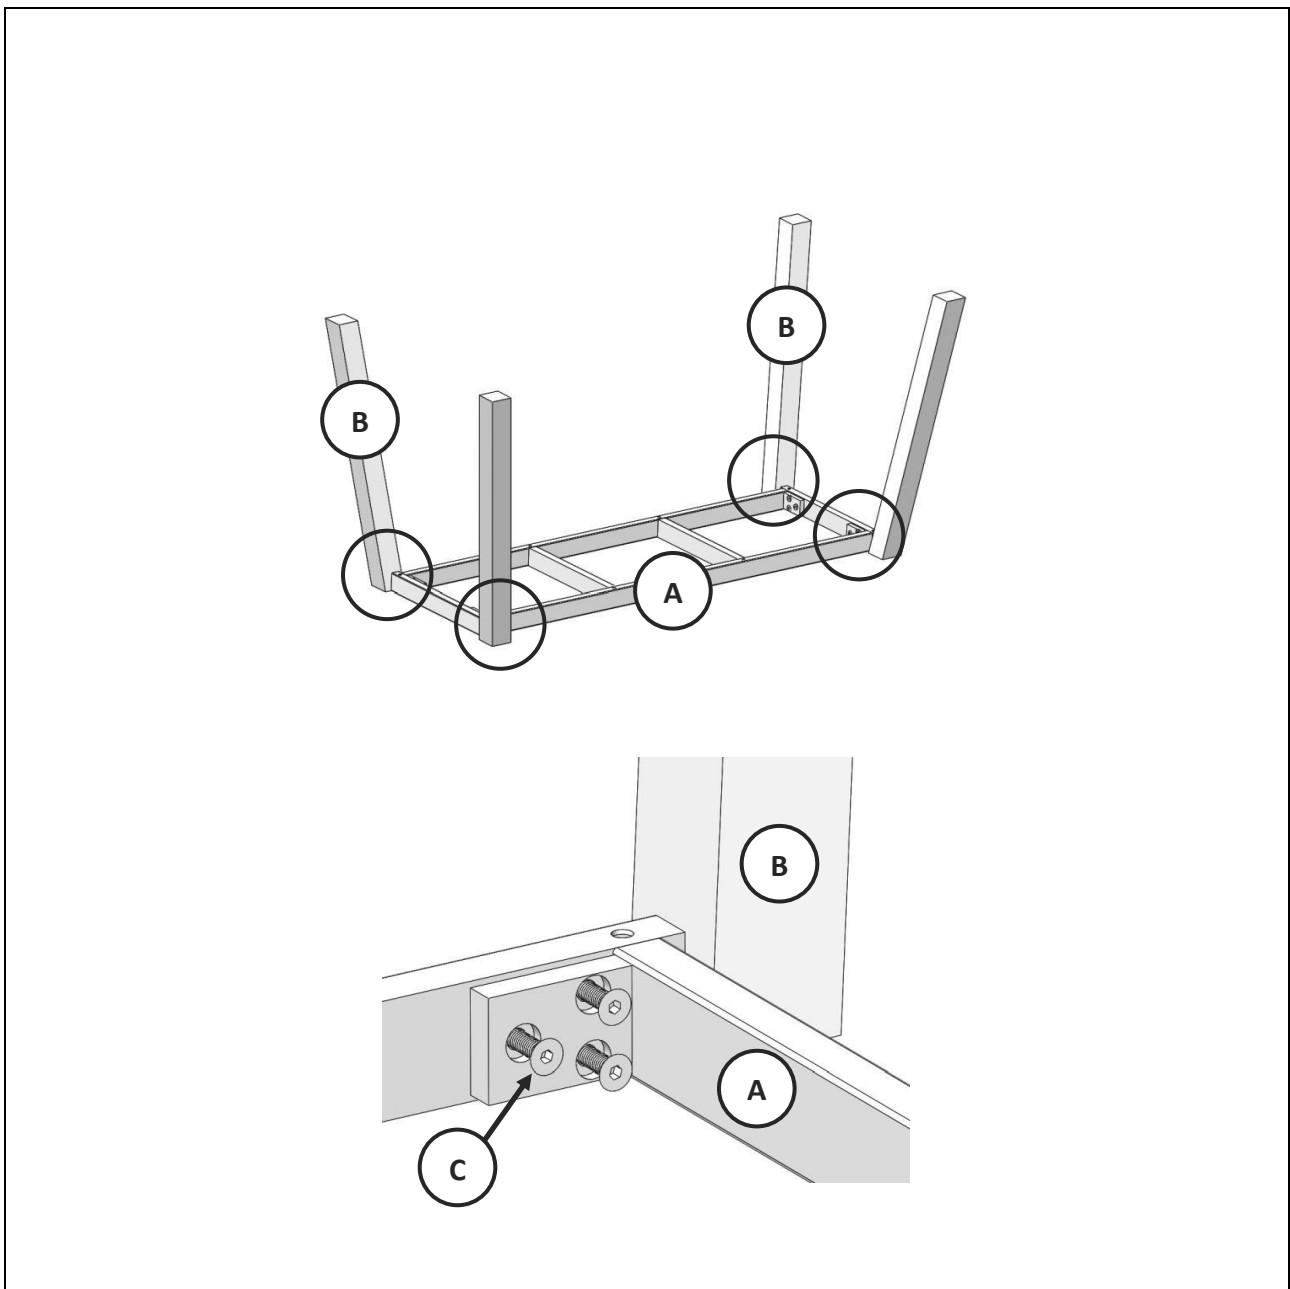

MONTAGEANLEITUNG

ASSEMBLY INSTRUCTION

NOTICE DE MONTAGE

A 1 x	B 2 x	C 12 x M8 x 25	D 1 x

Dieser Montageschritt gilt nur für Silverstar-Tischplatten /// This assembly step only applies for Silverstar table tops /// Cette étape de montage ne s'applique qu'aux plateaux de table Silverstar

E 1 x	F 8 x M5 x 58	G 8 x Ø 15 mm	H 1 x

1.

A 1 x	B 2 x	C 12 x	D 1 x		
					

2.

E 1x	F 8x	G 8x	H 1x		
					

Dieser Montageschritt gilt nur für Silverstar-Tischplatten
This assembly step only applies for Silverstar table tops
Cette étape de montage ne s'applique qu'aux plateaux de table Silverstar