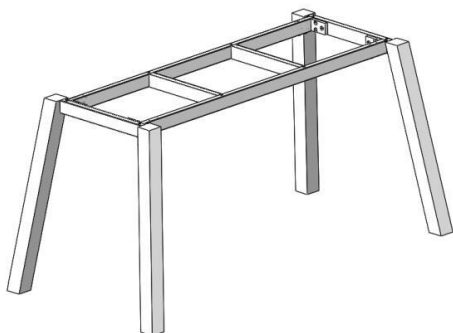

MONTAGEANLEITUNG

ASSEMBLY INSTRUCTION

NOTICE DE MONTAGE

A 1 x	B 2 x	C 12 x M8 x 25	D 1 x

Dieser Montageschritt gilt nur für Silverstar-Tischplatten /// This assembly step only applies for Silverstar table tops /// Cette étape de montage ne s'applique qu'aux plateaux de table Silverstar

E 1 x	F 8 x M5 x 58	G 8 x Ø 15 mm	H 1 x

1.

A 1 x	B 2 x	C 12 x	D 1 x		
					

2.

E 1x	F 8x	G 8x	H 1x		
					

Dieser Montageschritt gilt nur für Silverstar-Tischplatten
This assembly step only applies for Silverstar table tops
Cette étape de montage ne s'applique qu'aux plateaux de table Silverstar