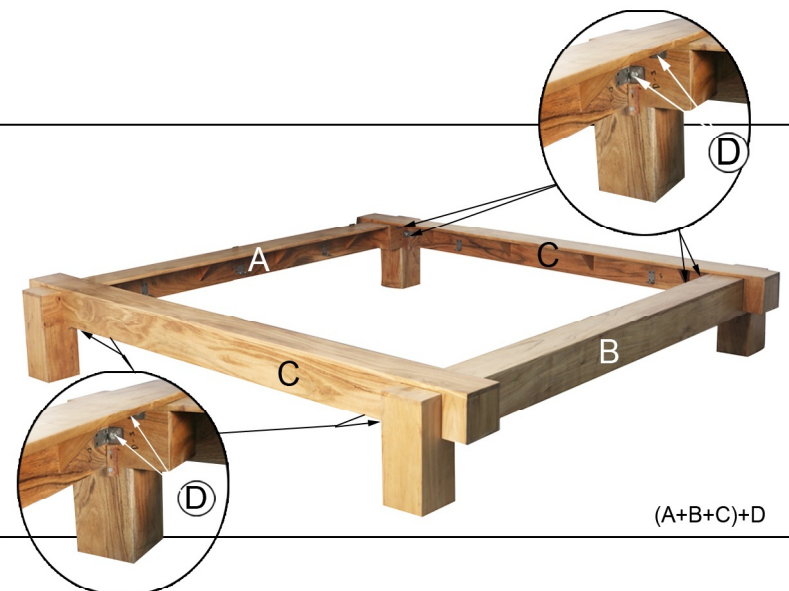

# MID.YOU

IN THE MIDDLE OF YOUR HOME

XXXLutz KG  
Roemerstrasse 39  
AT-4600 Wels

21780063/01

<b>(A)</b>  x1	<b>(B)</b>  x1	<b>(C)</b>  x2	<b>(D)</b>  x8	
<b>(E)</b>  x1	<b>(F)</b>  x3	<b>(G)</b>  JCB M6x40=15x	<b>(H)</b>  4MM X 1	<b>(I)</b>  x1
<b>(J)</b>  x6	<b>(K)</b>  JCB M8x40=6x	<b>(L)</b>  5MM X 1	<b>(M)</b>  x8	<b>(N)</b>  x4
<b>(O)</b>  16x17 x1	<b>(P)</b>  8 mm. X 2	<b>(Q)</b>  70mm x6		