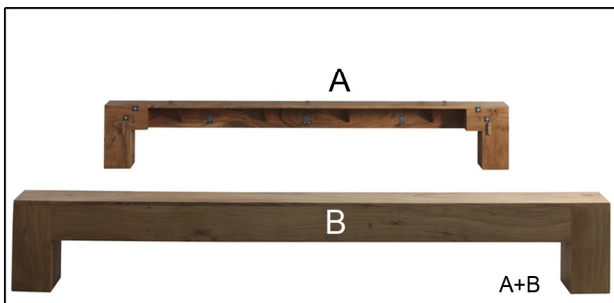

# MID.YOU

IN THE MIDDLE OF YOUR HOME

XXXLutz KG  
Roemerstrasse 39  
AT-4600 Wels

21780063/01

<b>(A)</b>  x1	<b>(B)</b>  x1	<b>(C)</b>  x2	<b>(D)</b>  x8	
<b>(E)</b>  x1	<b>(F)</b>  x3	<b>(G)</b>  JCB M6x40=15x	<b>(H)</b>  4MM X 1	<b>(I)</b>  x1
<b>(J)</b>  x6	<b>(K)</b>  JCB M8x40=6x	<b>(L)</b>  5MM X 1	<b>(M)</b>  x8	<b>(N)</b>  x4
<b>(O)</b>  16x17 x1	<b>(P)</b>  8 mm. X 2	<b>(Q)</b>  70mm x6		