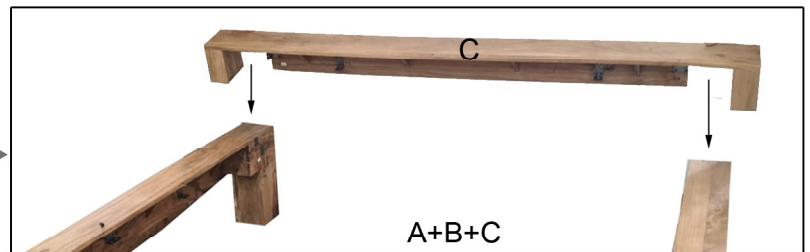

# MID.YOU

IN THE MIDDLE OF YOUR HOME

XXXLutz KG  
Roemerstrasse 39  
AT-4600 Wels

21780063/01

<b>(A)</b>  x1	<b>(B)</b>  x1	<b>(C)</b>  x2	<b>(D)</b>  x8	
<b>(E)</b>  x1	<b>(F)</b>  x3	<b>(G)</b>  JCB M6x40=15x	<b>(H)</b>  4MM X 1	<b>(I)</b>  x1
<b>(J)</b>  x6	<b>(K)</b>  JCB M8x40=6x	<b>(L)</b>  5MM X 1	<b>(M)</b>  x8	<b>(N)</b>  x4
<b>(O)</b>  16x17 x1	<b>(P)</b>  8 mm. X 2	<b>(Q)</b>  70mm x6		