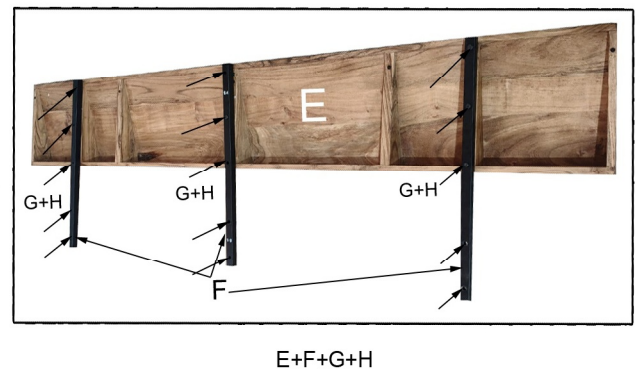

# MID.YOU

IN THE MIDDLE OF YOUR HOME

XXXLutz KG  
Roemerstrasse 39  
AT-4600 Wels

21780063/01

<b>(A)</b>  x1	<b>(B)</b>  x1	<b>(C)</b>  x2	<b>(D)</b>  x8	
<b>(E)</b>  x1	<b>(F)</b>  x3	<b>(G)</b>  JCB M6x40=15x	<b>(H)</b>  4MM X 1	<b>(I)</b>  x1
<b>(J)</b>  x6	<b>(K)</b>  JCB M8x40=6x	<b>(L)</b>  5MM X 1	<b>(M)</b>  x8	<b>(N)</b>  x4
<b>(O)</b>  16x17 x1	<b>(P)</b>  8 mm. X 2	<b>(Q)</b>  70mm x6		