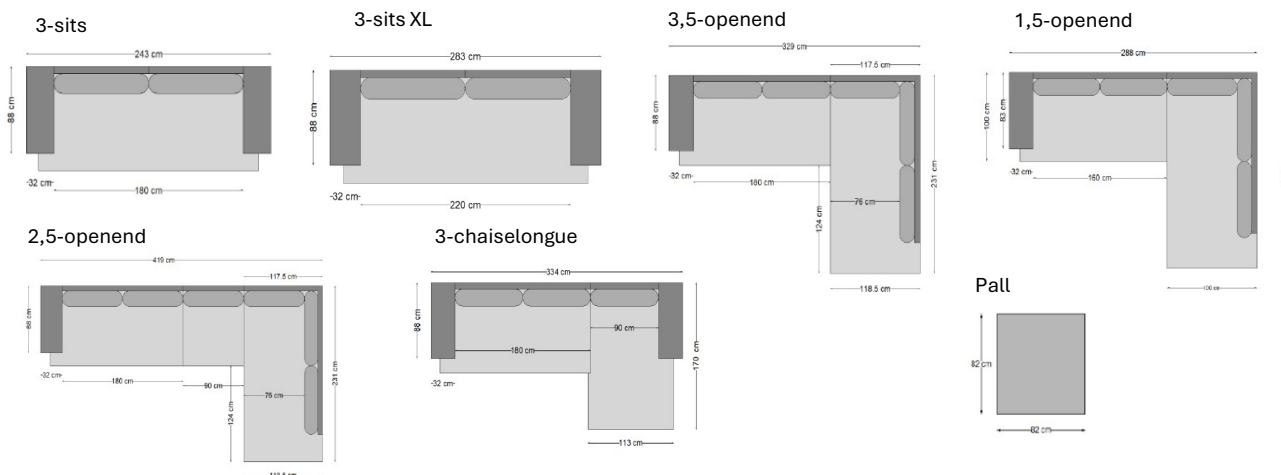

Torevik 2

Ingår

- Bäddfunktion
- Förvaring
- Nackstöd
- Recliner

Utförande – finns även spegelvänd

Urval

- Ben
- Tyg
- Läder
- Byggbar

Tillval

- Bäddfunktion
- Förvaring
- Nackstöd
- Recliner

Torevik2 cross cut

1. PES wadd 180gr.
2. PES wadd 300gr.
3. Foam VB3030 - 20mm
4. Foam VB1840 - 10mm
5. HDF - 2.5mm
6. Chipboard - 16mm
7. Cardboard
8. Softwood - 15mm
9. Back cushion with filling 70% ball fiber / 30% chopped foam
10. Fabric
11. Leg (hidden)
12. Foam HR3020 - 60mm
13. Plywood - 12mm
14. Foam HR3532 - 140mm
15. Fibertex - 120gr.
16. Softwood - 34mm
17. Plywood - 15mm
18. Nozag - 570mm with clips
19. Plywood - 10mm

- Går att välja annan komfort