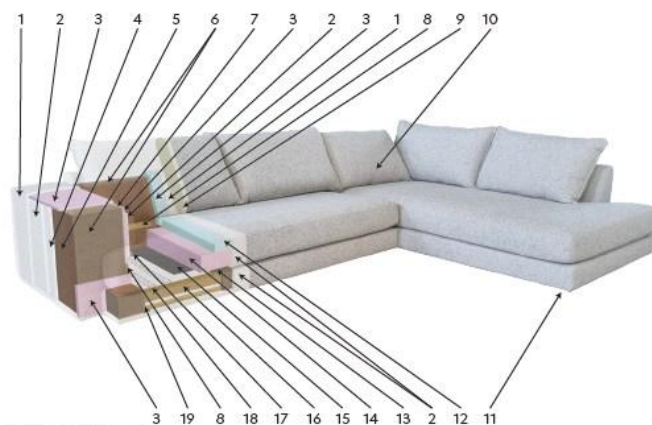

Torevik 2

Ingår

- Bäddfunktion
- Förvaring
- Nackstöd
- Recliner

Utförande – finns även spegelvänd

Urval

- Ben
- Tyg
- Läder
- Byggbar

Tillval

- Bäddfunktion
- Förvaring
- Nackstöd
- Recliner

Torevik2 cross cut

1. PES wadd 180gr.
2. PES wadd 300gr.
3. Foam VB3030 - 20mm
4. Foam VB1840 - 10mm
5. HDF - 2.5mm
6. Chipboard - 16mm
7. Cardboard
8. Softwood - 15mm
9. Back cushion with filling 70% ball fiber / 30% chopped foam
10. Fabric
11. Leg (hidden)
12. Foam HR3020 - 60mm
13. Plywood - 12mm
14. Foam HR3532 - 140mm
15. Fibertex - 120gr.
16. Softwood - 34mm
17. Plywood - 15mm
18. Nozag - 570mm with clips
19. Plywood - 10mm

- Går att välja annan komfort