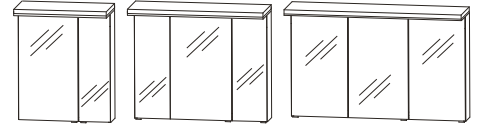

ALLES IST PLANBAR, ALLES IST MACHBAR! LASSEN SIE SICH INSPIRIEREN!

AUSZUG AUS DEM UMFANGREICHEN TYPENPLAN

MINERALGUSSWASCHTISCH

- » Maße (B/H/T):
ca. 60/90/120 x 30 x 52 cm
- » LED-BELEUCHTUNG optional*
- » EEK: A++ - A

MITTELSCHRANK
» Maße (B/H/T):
ca. 60 x 130 x 30 cm

HIGHBOARD
» Maße (B/H/T):
ca. 30/40 x 82 x 30 cm

HIGHBOARD
» Maße (B/H/T):
ca. 60 x 82 x 30 cm

HIGHBOARD
» Maße (B/H/T):
ca. 30 x 82 x 30 cm

HIGHBOARD
» Maße (B/H/T):
ca. 60 x 82 x 30 cm

HIGHBOARD
» Maße (B/H/T):
ca. 30/40 x 82 x 30 cm

HIGHBOARD
» Maße (B/H/T):
ca. 60 x 82 x 30 cm

HIGHBOARD
» Maße (B/H/T):
ca. 30/40 x 82 x 30 cm

HIGHBOARD
» Maße (B/H/T):
ca. 60 x 82 x 30 cm

HIGHBOARD MIT
WÄSCHEKIPPE
» Maße (B/H/T):
ca. 30/40 x 82 x 30 cm

UNTERSCHRANK
» Maße (B/H/T):
ca. 30/40 x 50 x 30 cm

UNTERSCHRANK
» Maße (B/H/T):
ca. 60 x 50 x 30 cm

UNTERSCHRANK
» Maße (B/H/T):
ca. 30/40 x 50 x 30 cm

UNTERSCHRANK
» Maße (B/H/T):
ca. 60 x 50 x 30 cm

UNTERSCHRANK
» Maße (B/H/T):
ca. 60 x 34 x 30 cm