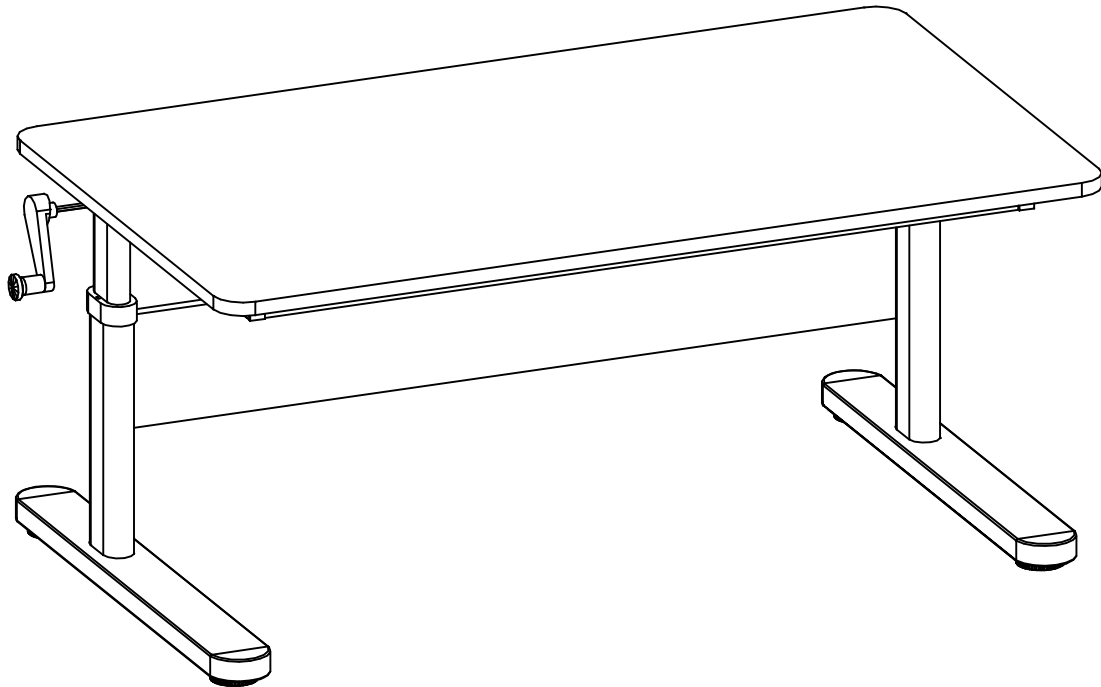

Study Desk Maxi 82-50179

120 x 70 x 50/74 cm

Monterings- og brugsvejledning
Assembly instructions and direction for use
Montageanleitung und Gebrauchsanweisung
Notice de montage et mode d'emploi
Montageinstructie en onderhouds voorschrift
Istrucciones de montaje y uso
Istruzioni di montaggio e uso
Kokoamis- ja käyttöohjeet
Οδηγίες συναρμολόγησης και χρήσης