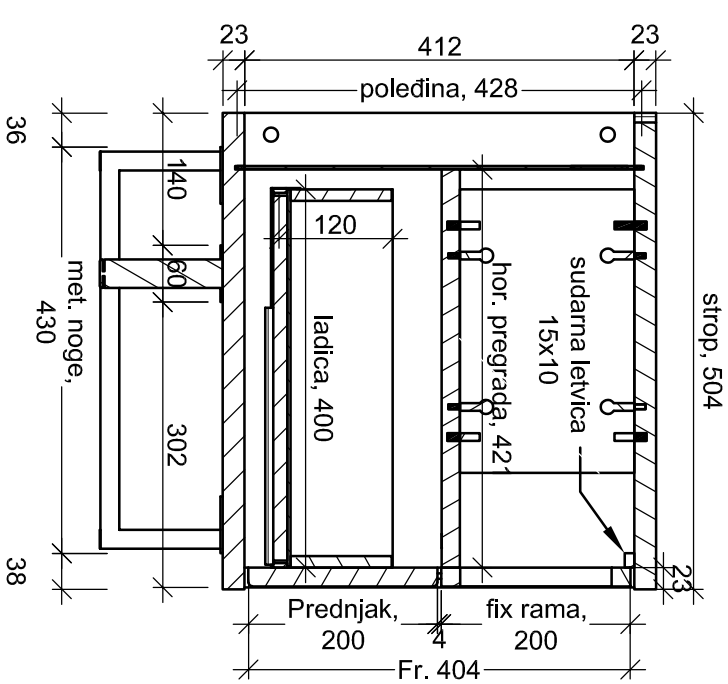

Presjek: V-V (1:8)

Detalj: Q (1:1)

Program: **BASTIA** Lutz  
 TV element: **TYPE 02**  
 širina=1852 mm  
 visina= 588 mm  
 dubina= 502 mm  
 M 1:8  
 04.10.2019.  
 Crtao: Zlisa V.