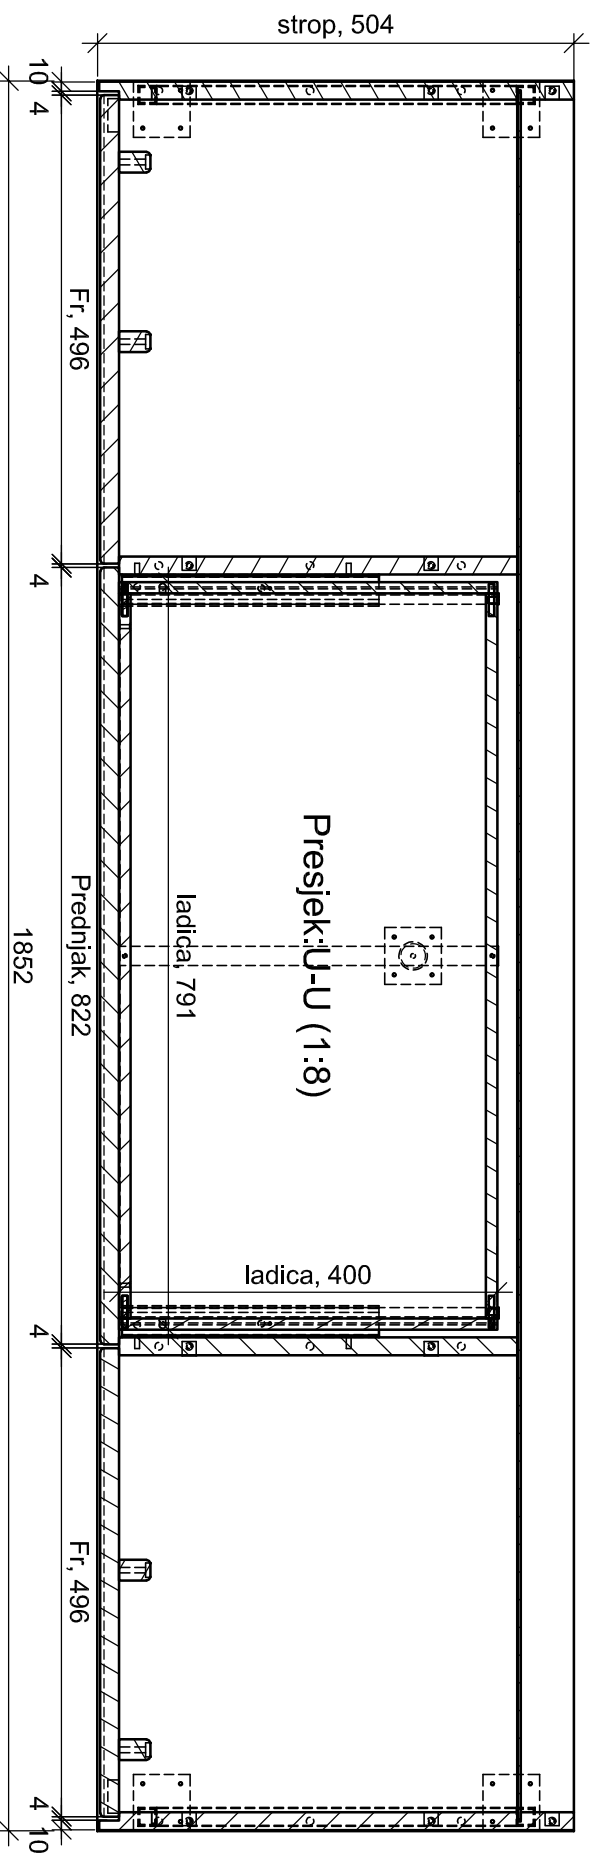

Presjek: V-V (1:8)

Detalj: Q (1:1)

Program: **BASTIA** Lutz  
 TV element: **TYPE 02**  
 širina=1852 mm  
 visina= 588 mm  
 dubina= 502 mm  
 M 1:8  
 04.10.2019.  
 Crtao: Zlisa V.