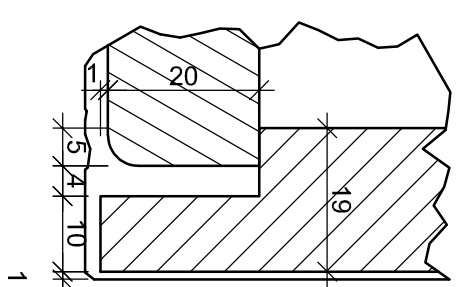

Presjek: V-V (1:8)

Detalj: Q (1:1)

Program: **BASTIA** Lutz  
 TV element: **TYPE 02**  
 širina=1852 mm  
 visina= 588 mm  
 dubina= 502 mm  
 M 1:8  
 04.10.2019.  
 Crtao: Zlisa V.