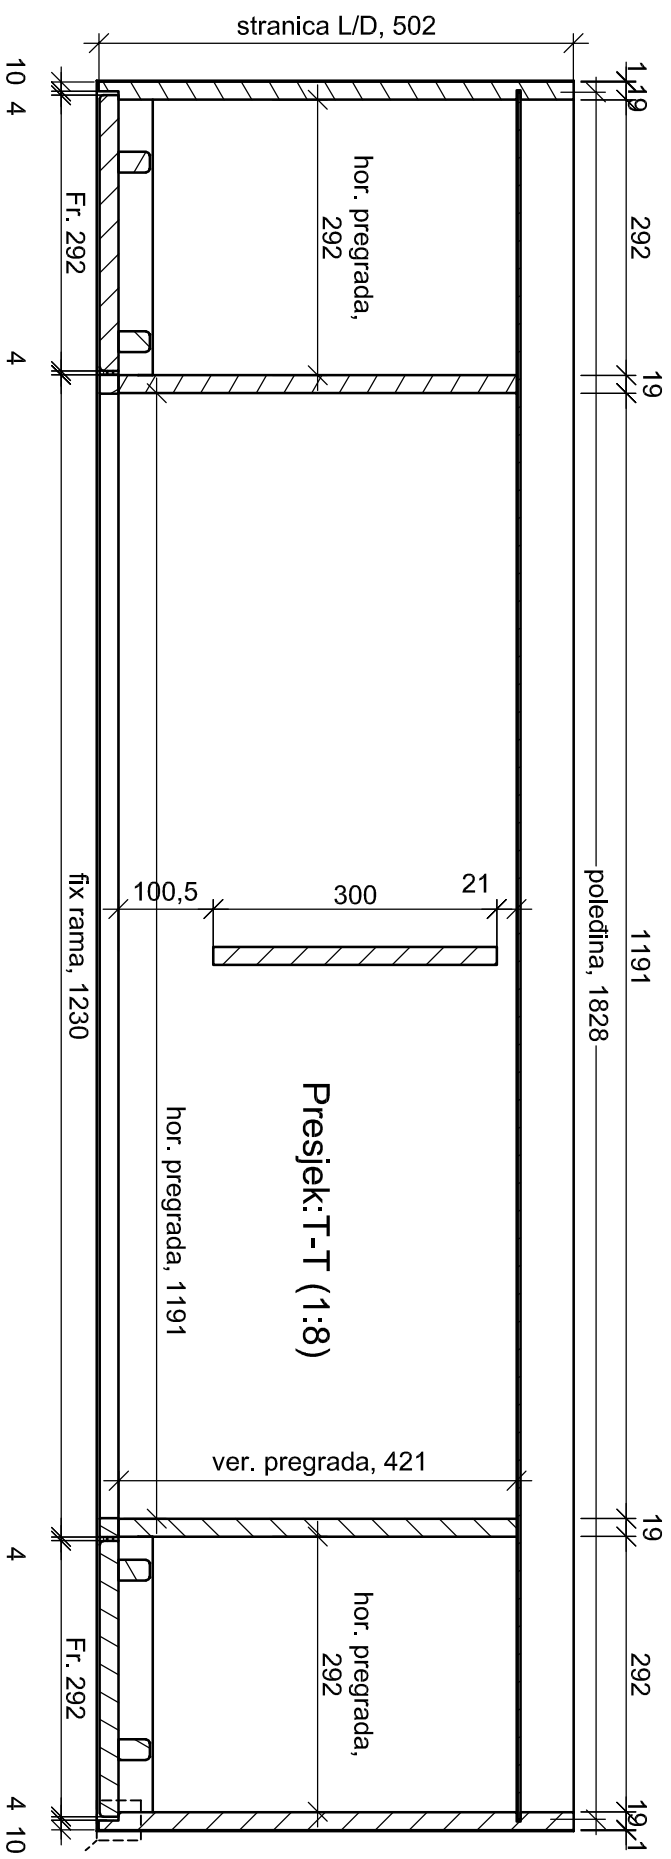

Presjek: V-V (1:8)

Detalj: Q (1:1)

Program: **BASTIA** Lutz  
 TV element: **TYPE 02**  
 širina=1852 mm  
 visina= 588 mm  
 dubina= 502 mm  
 M 1:8  
 04.10.2019.  
 Crtao: Zlisa V.