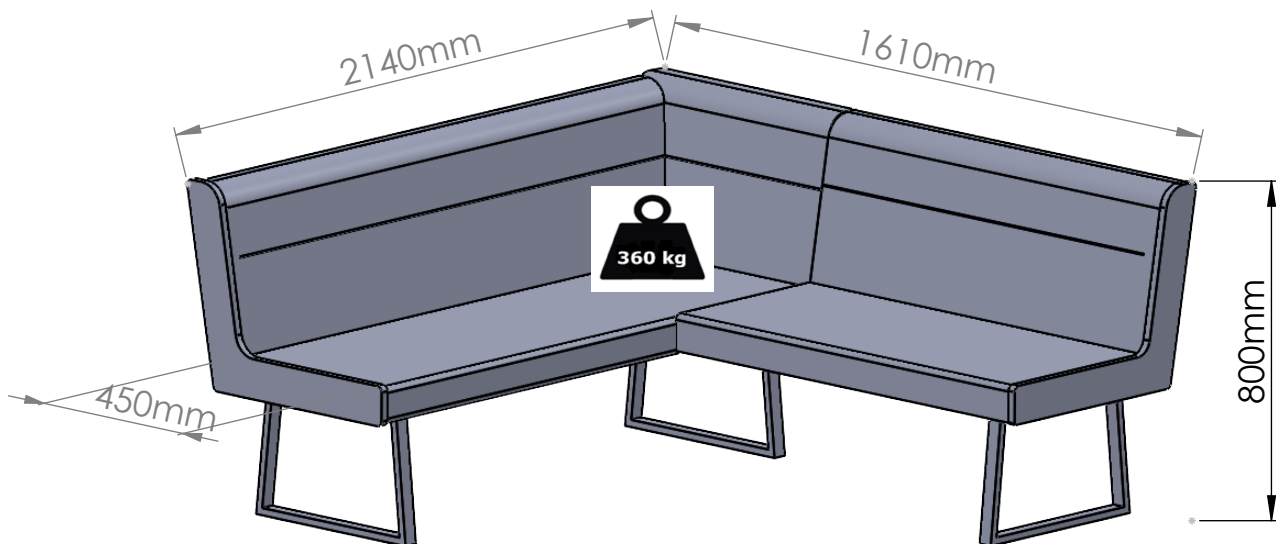

# HOLLYWOOD

30 min.

Colly 1/3: II

Colly 2/3: I

Colly 3/3: 3xIII ; Ax12; Bx6; Zx1

Art.Nr.: 27680163-01

Ax12 M8x40		Bx6	
Zx1 6mm			

Ax8 M8x40	Bx4	Zx1 6mm
--------------	-----	------------

Ax4 M8x40	Bx2	Zx1 6mm
--------------	-----	------------