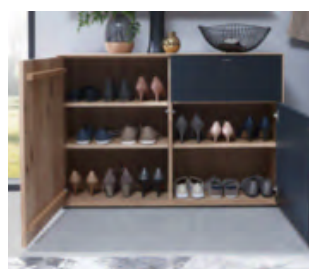

valnatura
natürlich leben

12400029

5 JAHRE
GARANTIE**

valnatura
natürlich leben

Lavia

LAVIA – ELEGANTES DIELEN-PROGRAMM IN KERNEICHE

Mit Lavia zieht ein besonders edles Dielen-Programm in Ihr Zuhause ein. Jedes Stück ist aus massiver Kerneiche mit viel handwerklichem Know-how und Liebe zum Detail gefertigt. Die gebürstete Oberfläche präsentiert ihren ursprünglichen Charakter und erfährt durch einzigartige Applikationen in echter Baumrinde ihre natürliche Ergänzung. Auch die funktionellen Eigenschaften überzeugen auf ganzer Linie. Schränke und Regale bieten wertvollen Stauraum - Wandgarderoben, Paneele, Spiegel und Beleuchtungs-ideen lassen sich genau auf Ihre Bedürfnisse abstimmen. Mögliche Sonderanfertigungen wie Breiten-, Höhen- und Tiefenkürzung stellen sich exakt auf Ihre Räumlichkeiten ein. Mit Lavia gestalten Sie Ihren Eingangsbereich exklusiv und hochwertig.

MEHR
www.valnatura.de

Sitzbank mit Schuhfächern

Wandgarderobe mit Mantelhaken

Stauraumschrank für beste Ordnung

Metall-Applikationen in Anthrazit

INFOS:
[na-collection.com](http://www.na-collection.com)

Regalelement aus Metall mit Rinden-Applikation