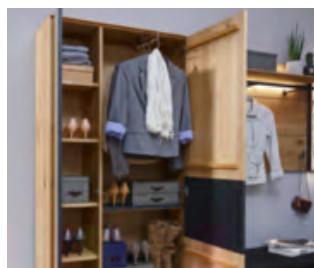

valnatura
natürlich leben

12400029

5 JAHRE
GARANTIE**

valnatura
natürlich leben

Lavia

LAVIA – ELEGANTES DIELEN-PROGRAMM IN KERNEICHE

Mit Lavia zieht ein besonders edles Dielen-Programm in Ihr Zuhause ein. Jedes Stück ist aus massiver Kerneiche mit viel handwerklichem Know-how und Liebe zum Detail gefertigt. Die gebürstete Oberfläche präsentiert ihren ursprünglichen Charakter und erfährt durch einzigartige Applikationen in echter Baumrinde ihre natürliche Ergänzung. Auch die funktionellen Eigenschaften überzeugen auf ganzer Linie. Schränke und Regale bieten wertvollen Stauraum - Wandgarderoben, Paneele, Spiegel und Beleuchtungs-ideen lassen sich genau auf Ihre Bedürfnisse abstimmen. Mögliche Sonderanfertigungen wie Breiten-, Höhen- und Tiefenkürzung stellen sich exakt auf Ihre Räumlichkeiten ein. Mit Lavia gestalten Sie Ihren Eingangsbereich exklusiv und hochwertig.

MEHR
www.valnatura.de

Sitzbank mit Schuhfächern

Wandgarderobe mit Mantelhaken

Stauraumschrank für beste Ordnung

Metall-Applikationen in Anthrazit

INFOS:
[na-collection.com](http://www.na-collection.com)

Regalelement aus Metall mit Rinden-Applikation