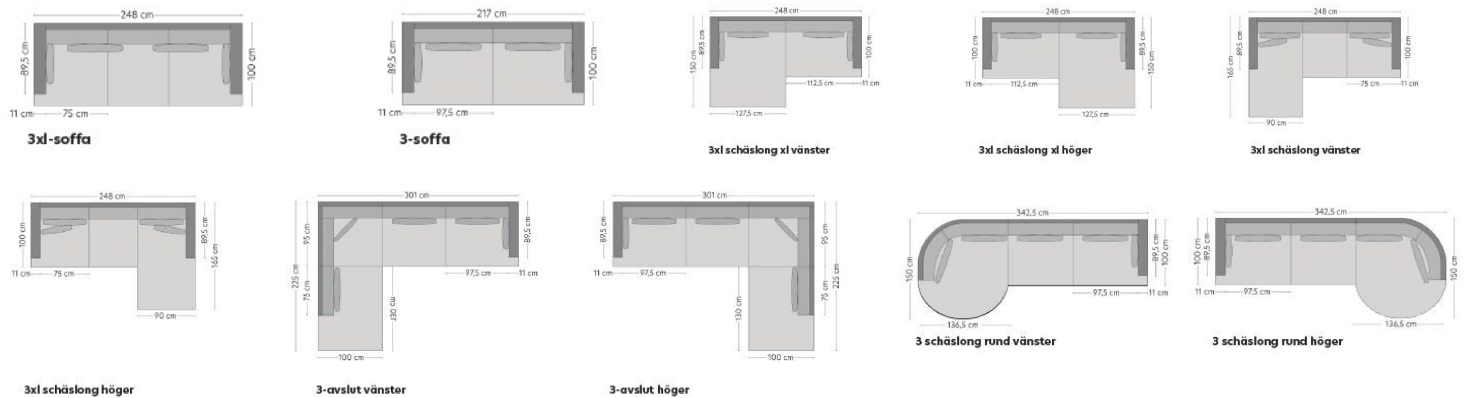

## Ingår

- Bäddfunktion
- Förvaring
- Nackstöd
- Recliner

## Utförande – finns även spegelvänd