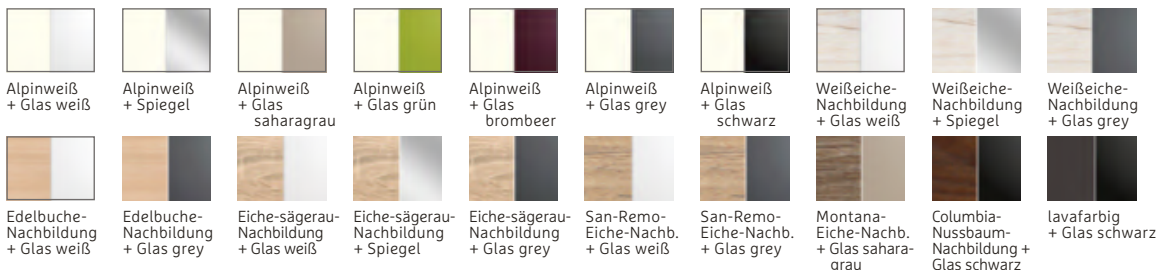

**Schubkastenkommode**  
6 Schubkästen  
B/H/T: ca. 130 x 83 x 41 cm

**Easy Plus A**

**Easy Plus C**

DIE MARKENPRODUKTE VON CARRYHOME ERHALTEN SIE EXKLUSIV BEI XXXLutz

Aufgrund unserer unterschiedlichen Filialgrößen sind in Ausnahmefällen einzelne Produkte nur auf Bestellung erhältlich. Vorbehaltlich Satz- und Druckfehler. Irrtum, Zwischenverkauf und Modelländerungen vorbehalten. Genaue Maße und Pflegeanleitungen liegen im Geschäft aus. Impressum: Herausgeber u. Verleger: XXXLutz KG.