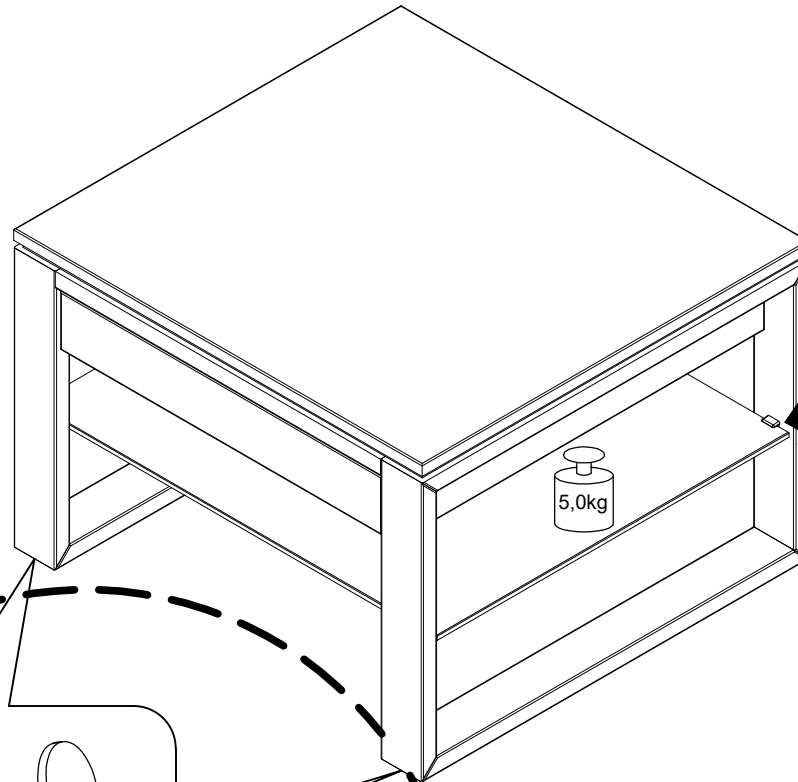

Art. nr. 28150060/11	
Name	INDIRA
Typ	T 75 - COUCHTISCHE

Service

- ① 750 x 750 x 27
- ② 750 x 435 x 70
- ③ 610 x 70 x 25
- ④ 604 x 85 x 20
- ⑤ 594 x 300 x 65
- ⑥ 740 x 692 x 8

1 Person

10 Min.

5,0kg

C1

STEP 1

STEP 2

180°

Schublade mit 3×16mm schrauben an die Unterführungschine befestigt