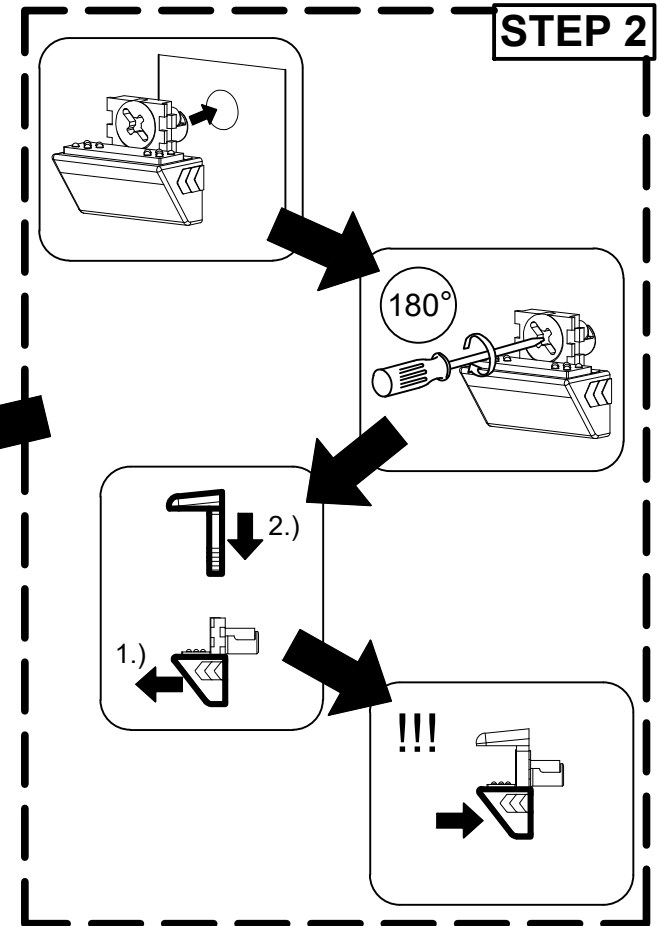

Art. nr. 28150060/11	
Name	INDIRA
Typ	T 75 - COUCHTISCHE

Service

- ① 750 x 750 x 27
- ② 750 x 435 x 70
- ③ 610 x 70 x 25
- ④ 604 x 85 x 20
- ⑤ 594 x 300 x 65
- ⑥ 740 x 692 x 8

1 Person

10 Min.

5,0kg

C1

STEP 1

STEP 2

180°

Schublade mit 3×16mm schrauben an die Unterführungschine befestigt