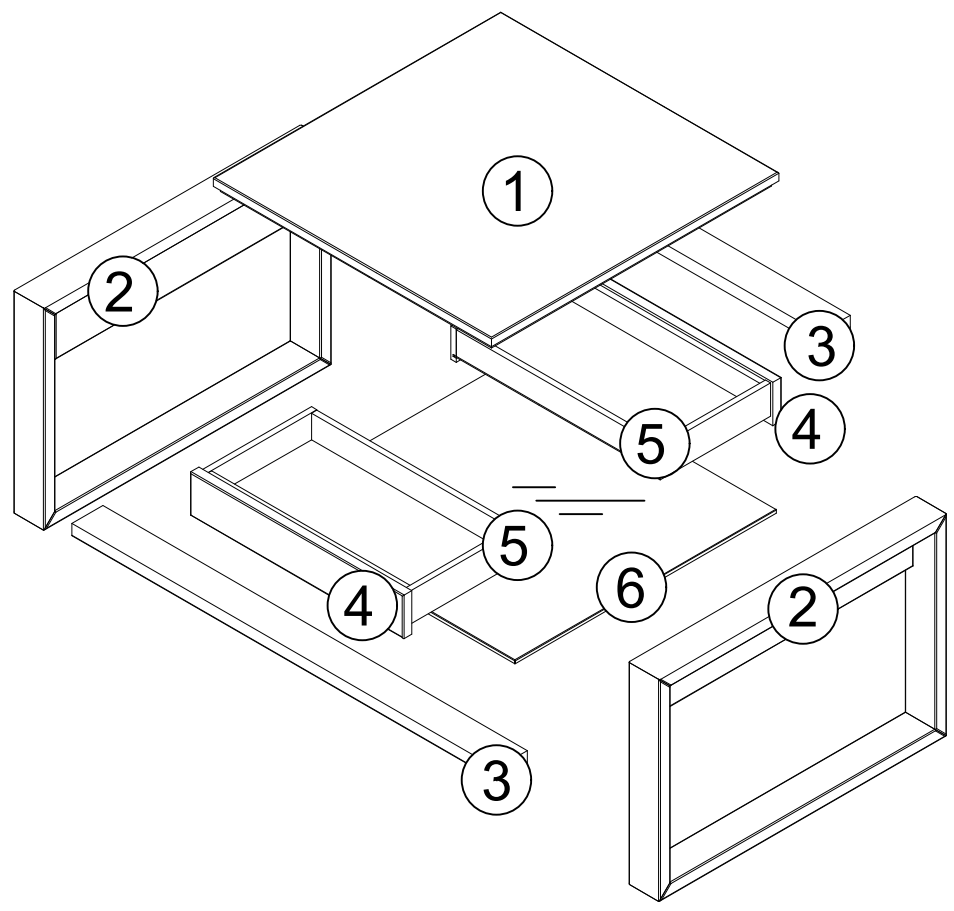

Art. nr. 28150060/11	
Name	INDIRA
Typ	T 75 - COUCHTISCHE

Service

- ① 750 x 750 x 27
- ② 750 x 435 x 70
- ③ 610 x 70 x 25
- ④ 604 x 85 x 20
- ⑤ 594 x 300 x 65
- ⑥ 740 x 692 x 8

1 Person

10 Min.

5,0kg

C1

STEP 1

STEP 2

180°

Schublade mit 3×16mm schrauben an die Unterführungschine befestigt