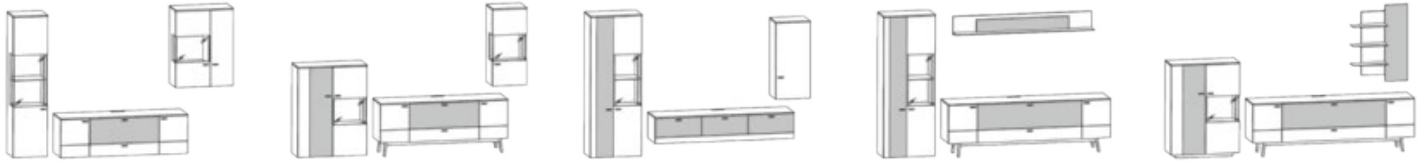

# Dieter Knoll Collection

individuelle Rückwandgestaltung in Lack, Balken- oder Risseiche möglich

moderner Couchtisch mit Ablageelement in Lack

## WANDKOMBINATIONEN wahlweise mit Beleuchtung erhältlich

B/H/T: ca. 309 x 197 x 49 cm

B/H/T: ca. 321 x 197 x 49 cm

B/H/T: ca. 309 x 197 x 49 cm

B/H/T: ca. 317 x 197 x 49 cm

B/H/T: ca. 341 x 197 x 49 cm