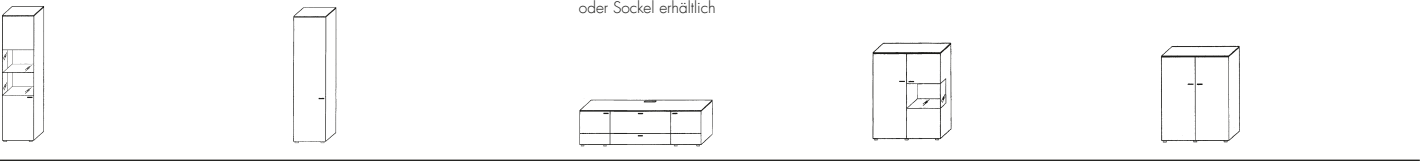

LOWBOARD-ELEMENTE wahlweise auf Gleitern, mit Fußgestell oder Sockel erhältlich

HIGHBOARD-ELEMENTE wahlweise auf Gleitern, mit Fußgestell oder Sockel erhältlich

B/H/T: ca. 49 x 197 x 41 cm

B/H/T: ca. 49 x 197 x 41 cm

auf Gleitern
B/H/T:
ca. 179/195/228 x 56 x 49 cm

auf Gleitern
B/H/T: ca. 98 x 126 x 41 cm

auf Gleitern
B/H/T: ca. 98 x 126 x 41 cm