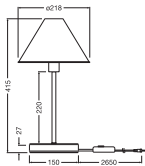

- Gehäusematerial: Metall und Pappmaschee
- Dimmbar über Schalter am Kabel (nur Stand- und Tischleuchte)
- Textilkabel

TECHNISCHE DATEN

Elektrische Daten

Nennspannung	220...240 V
Netzfrequenz	50...60 Hz
Schutzklasse	II
Betriebsart	Netzspannung

Maße & Gewicht

Durchmesser	218,00 mm
Höhe	415,00 mm
Produktgewicht	1350,00 g
Kabellänge	2650 mm

DECOR PULP TABLE DIM E14 WT

Materialien & Farben

Produktfarbe	Weiß
Gehäusefarbe	Weiß
Gehäusematerial	Pappmaché Stahl