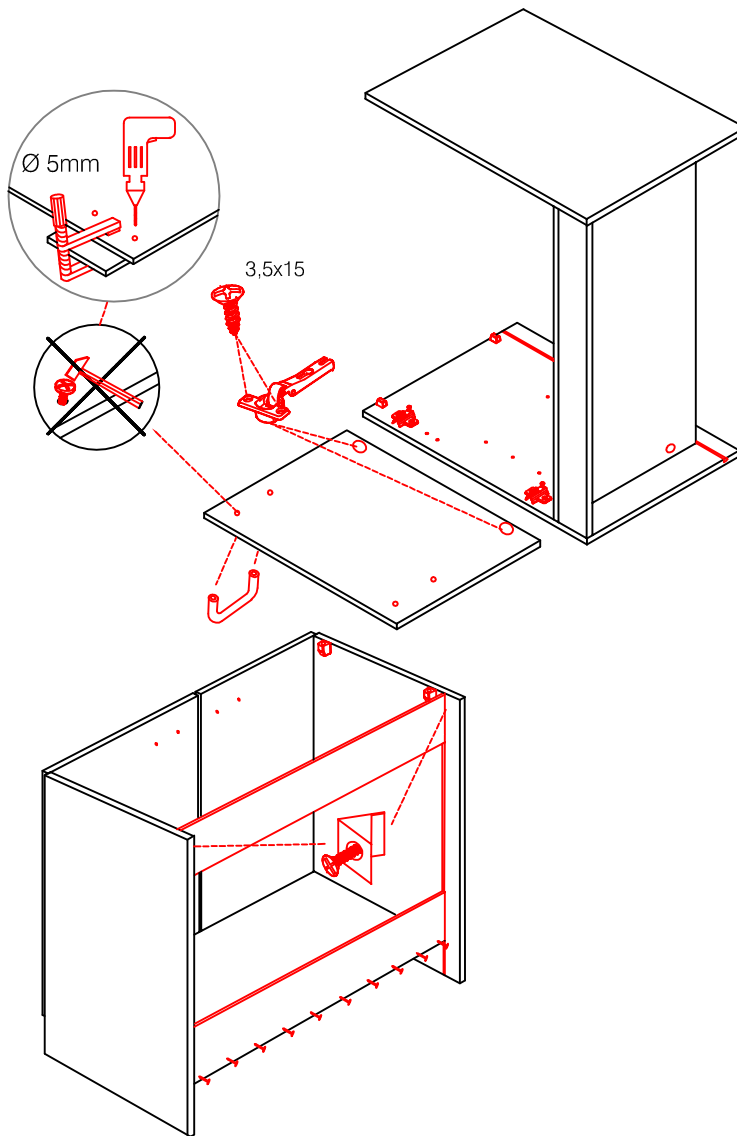

4x

Wandbefestigung, Kippsicherung

1x

1x

1x

4x

4x

US 50 B/ 60 B Variante (Blocktype)

Montageanleitung / Notice de montage / Assembly instruction

HU 60 Blocktype Varianto

Montageanleitung / Notice de montage / Assembly instruction

DSPU 100 Blocktype Varianto

Montageanleitung / Notice de montage / Assembly instruction

4x 4x 14x 4x 4x

4x 8x 10x 2x 2x

3,5x30
4x

2x 2x 4x

L

R

Ø 5mm 8x 8x 12x

H 30 / H 40 / H 50 / H 60 / KH 60-32 / HG 50 / HGH 50 / H 50-89 / H 60-89

Varianto Montageanleitung / Notice de montage / Assembly instruction

4x 12x 2x 1x 4x 3,5x15

8x 2x 2x Ø8mm