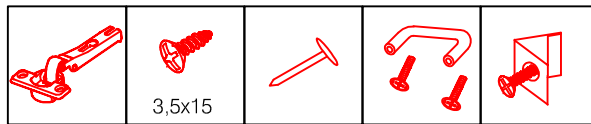

4x

Wandbefestigung, Kippsicherung

1x

1x

1x

4x

4x

US 50 B/ 60 B Variante (Blocktype)

4x 4x 14x 4x 4x

4x 8x 10x 2x 2x

3,5x30
4x

2x 2x 4x

L

R

Ø 5mm 8x 8x 12x

H 30 / H 40 / H 50 / H 60 / KH 60-32 / HG 50 / HGH 50 / H 50-89 / H 60-89