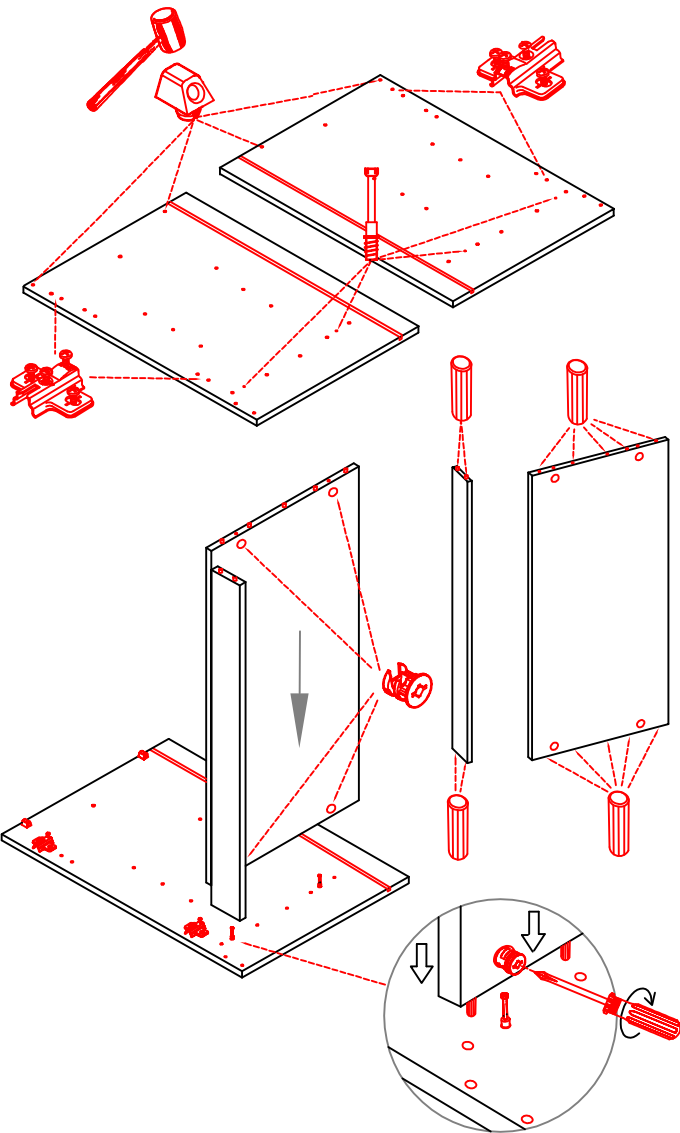

4x

Wandbefestigung, Kippsicherung

1x

1x

1x

4x

4x

US 50 B/ 60 B Variante (Blocktype)

Montageanleitung / Notice de montage / Assembly instruction

HU 60 Blocktype Varianto

Montageanleitung / Notice de montage / Assembly instruction

DSPU 100 Blocktype Varianto

Montageanleitung / Notice de montage / Assembly instruction

4x 4x 14x 4x 4x

4x 8x 10x 2x 2x

3,5x30
4x

2x 2x 4x

L

R

Ø 5mm 8x 8x 12x

H 30 / H 40 / H 50 / H 60 / KH 60-32 / HG 50 / HGH 50 / H 50-89 / H 60-89

Varianto Montageanleitung / Notice de montage / Assembly instruction

4x 12x 2x 1x 4x 3,5x15

8x 2x 2x Ø8mm