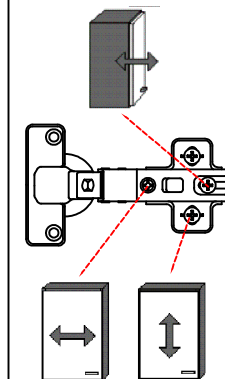

4x

Wandbefestigung, Kippsicherung

1x

1x

1x

4x

4x

US 50 B/ 60 B Variante (Blocktype)

Montageanleitung / Notice de montage / Assembly instruction

HU 60 Blocktype Varianto

Montageanleitung / Notice de montage / Assembly instruction

DSPU 100 Blocktype Varianto

Montageanleitung / Notice de montage / Assembly instruction

4x 4x 14x 4x 4x

4x 8x 10x 2x 2x

3,5x30
4x

2x 2x 4x

L

R

Ø 5mm 8x 8x 12x

H 30 / H 40 / H 50 / H 60 / KH 60-32 / HG 50 / HGH 50 / H 50-89 / H 60-89