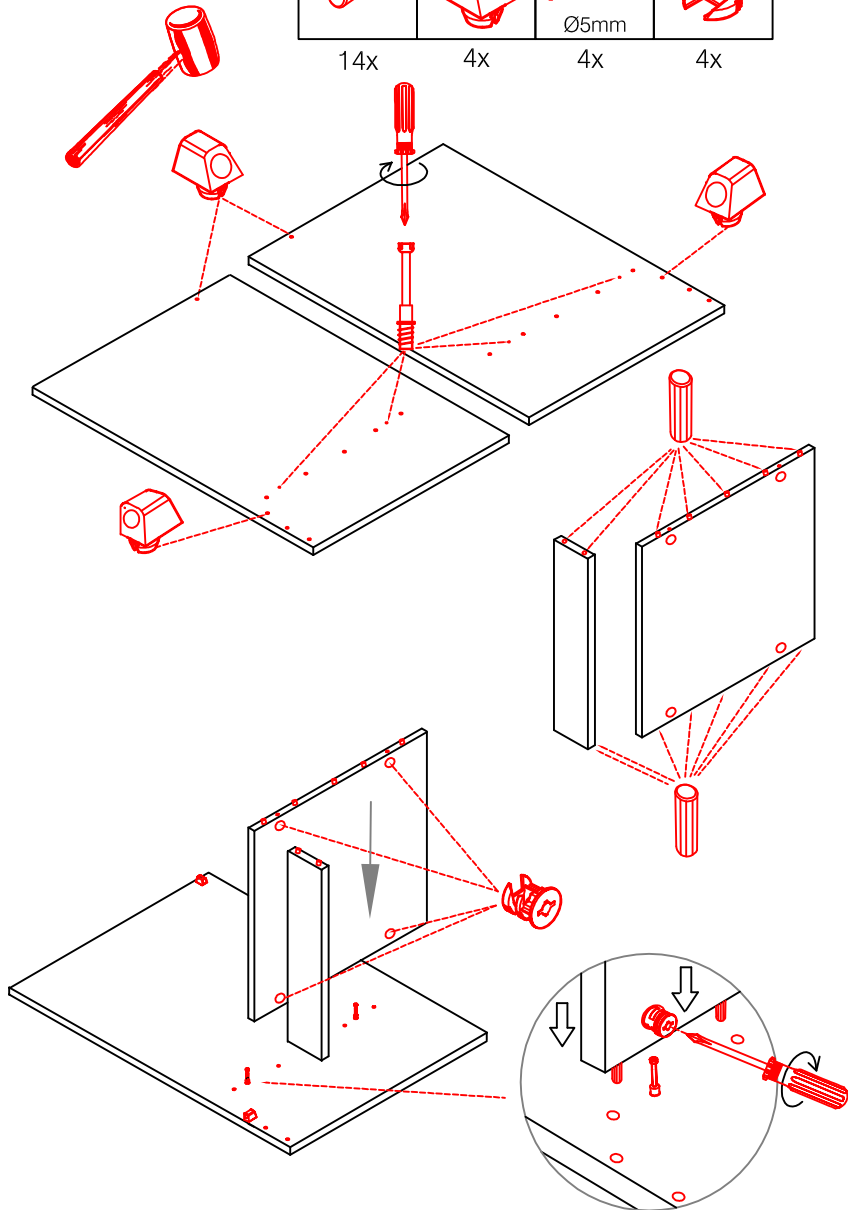

4x

Wandbefestigung, Kippsicherung

1x

1x

1x

4x

4x

US 50 B/ 60 B Variante (Blocktype)

Montageanleitung / Notice de montage / Assembly instruction

HU 60 Blocktype Varianto

Montageanleitung / Notice de montage / Assembly instruction

DSPU 100 Blocktype Varianto

Montageanleitung / Notice de montage / Assembly instruction

4x 4x 14x 4x 4x

4x 8x 10x 2x 2x

3,5x30
4x

2x 2x 4x

L

R

Ø 5mm 8x 8x 12x

H 30 / H 40 / H 50 / H 60 / KH 60-32 / HG 50 / HGH 50 / H 50-89 / H 60-89

Varianto Montageanleitung / Notice de montage / Assembly instruction

4x 12x 2x 1x 4x 3,5x15

8x 2x 2x Ø8mm