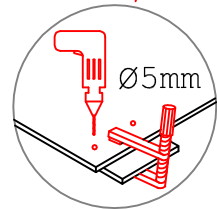

DGIT 60 Variante

Montageanleitung / Notice de montage / Assembly instruction

12x

4x

24x

1x

2x

8x

4x

Wandbefestigung, Kippsicherung

1x

1x

1x

4x

4x

US 50 B/ 60 B Variante (Blocktype)

4x 4x 14x 4x 4x

4x 8x 10x 2x 2x

3,5x30
4x

2x 2x 4x

L

R

Ø 5mm 8x 8x 12x

H 30 / H 40 / H 50 / H 60 / KH 60-32 / HG 50 / HGH 50 / H 50-89 / H 60-89

Varianto Montageanleitung / Notice de montage / Assembly instruction

4x 12x 2x 1x 4x 3,5x15

8x 2x 2x Ø8mm