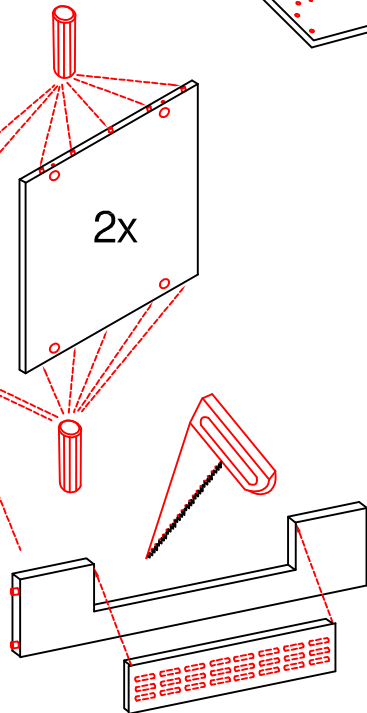

DGIT 60 Variante

Montageanleitung / Notice de montage / Assembly instruction

12x

4x

24x

1x

2x

8x

4x

Wandbefestigung, Kippsicherung

1x

1x

1x

4x

4x

US 50 B/ 60 B Variante (Blocktype)

4x 4x 14x 4x 4x

4x 8x 10x 2x 2x

3,5x30
4x

2x 2x 4x

L

R

Ø 5mm 8x 8x 12x

H 30 / H 40 / H 50 / H 60 / KH 60-32 / HG 50 / HGH 50 / H 50-89 / H 60-89

Varianto Montageanleitung / Notice de montage / Assembly instruction

4x 12x 2x 1x 4x 3,5x15

8x 2x 2x Ø8mm