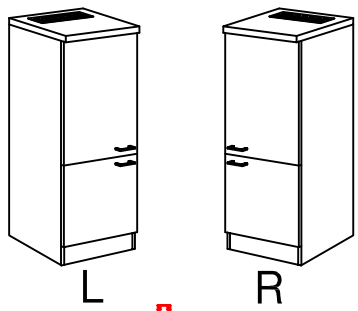

DGIT 60 Variante

Montageanleitung / Notice de montage / Assembly instruction

12x

4x

24x

1x

2x

8x

4x

Wandbefestigung, Kippsicherung

1x

1x

1x

4x

4x

US 50 B/ 60 B Variante (Blocktype)

4x 4x 14x 4x 4x

4x 8x 10x 2x 2x

3,5x30
4x

2x 2x 4x

L

R

Ø 5mm 8x 8x 12x

H 30 / H 40 / H 50 / H 60 / KH 60-32 / HG 50 / HGH 50 / H 50-89 / H 60-89