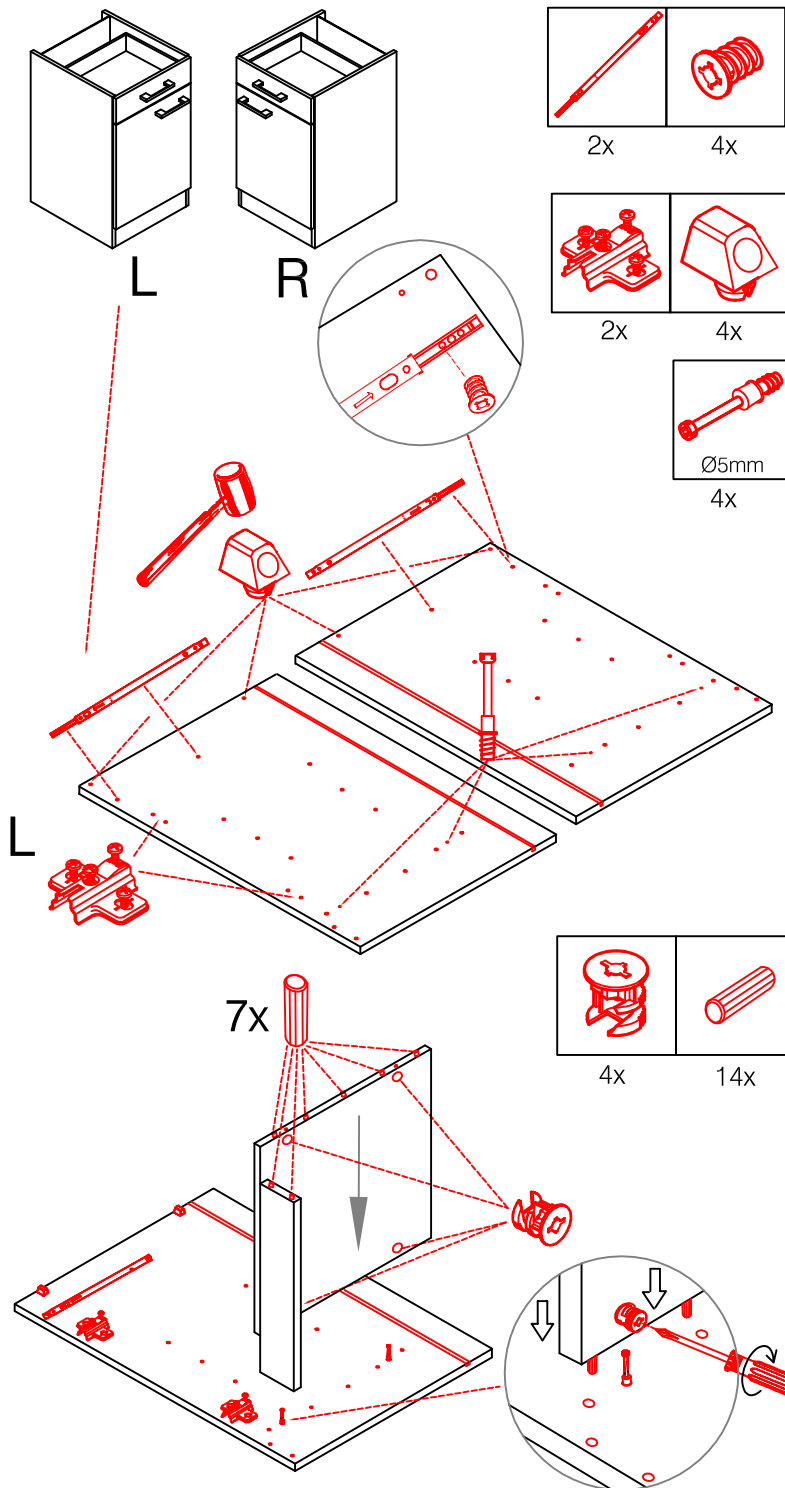

4x

Wandbefestigung, Kippsicherung

1x

1x

1x

4x

4x

US 50 B/ 60 B Variante (Blocktype)

Montageanleitung / Notice de montage / Assembly instruction

HU 60 Blocktype Varianto

Montageanleitung / Notice de montage / Assembly instruction

DSPU 100 Blocktype Varianto

Montageanleitung / Notice de montage / Assembly instruction

4x 4x 14x 4x 4x

4x 8x 10x 2x 2x

3,5x30
4x

2x 2x 4x

L

R

Ø 5mm 8x 8x 12x

H 30 / H 40 / H 50 / H 60 / KH 60-32 / HG 50 / HGH 50 / H 50-89 / H 60-89

Varianto Montageanleitung / Notice de montage / Assembly instruction

4x 12x 2x 1x 4x 3,5x15

8x 2x 2x Ø8mm