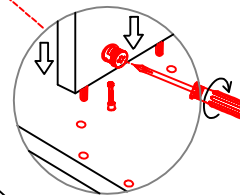

DGIT 60 Variante

Montageanleitung / Notice de montage / Assembly instruction

12x

4x

24x

1x

2x

8x

4x

Wandbefestigung, Kippsicherung

1x

1x

1x

4x

4x

US 50 B/ 60 B Variante (Blocktype)