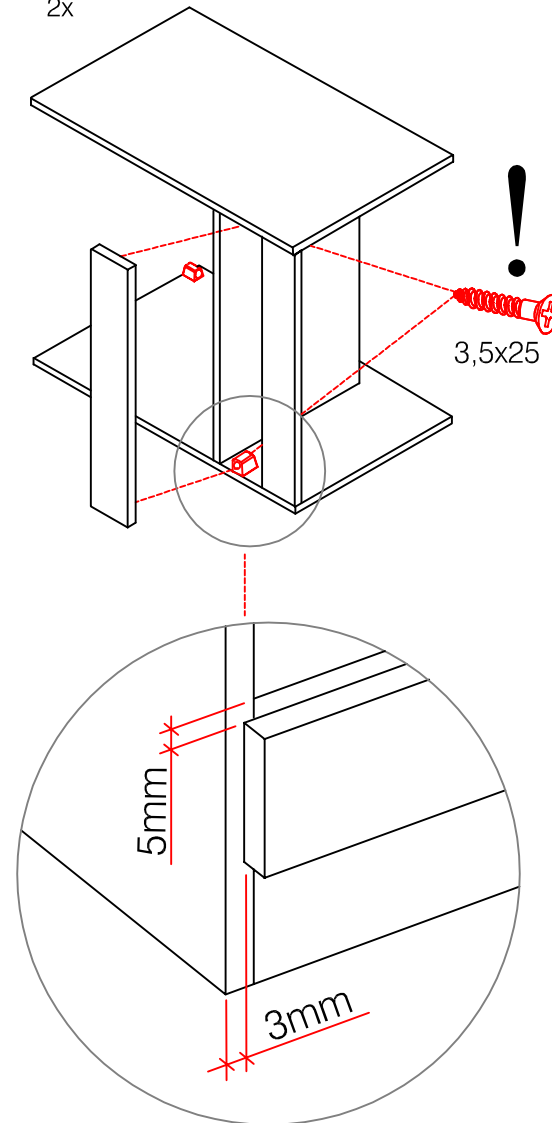

HU 60 Blocktype Varianto

Montageanleitung / Notice de montage / Assembly instruction