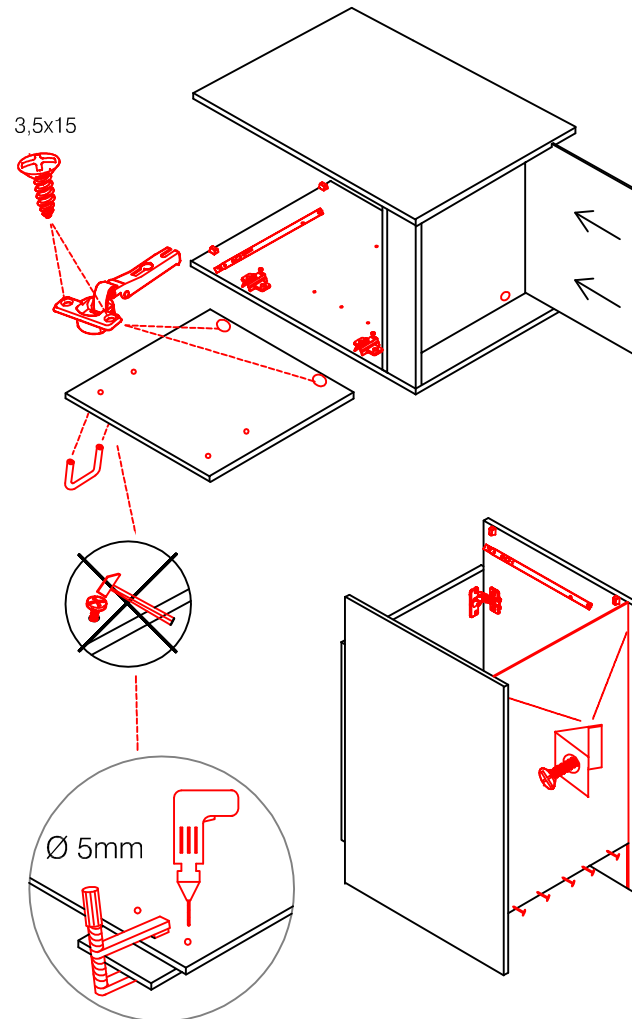

4x

Wandbefestigung, Kippsicherung

1x

1x

1x

4x

4x

US 50 B/ 60 B Variante (Blocktype)

Montageanleitung / Notice de montage / Assembly instruction

HU 60 Blocktype Varianto

Montageanleitung / Notice de montage / Assembly instruction

DSPU 100 Blocktype Varianto

Montageanleitung / Notice de montage / Assembly instruction

4x 4x 14x 4x 4x

4x 8x 10x 2x 2x

3,5x30
4x

2x 2x 4x

L

R

Ø 5mm 8x 8x 12x

H 30 / H 40 / H 50 / H 60 / KH 60-32 / HG 50 / HGH 50 / H 50-89 / H 60-89

Varianto Montageanleitung / Notice de montage / Assembly instruction

4x 12x 2x 1x 4x 3,5x15

8x 2x 2x Ø8mm