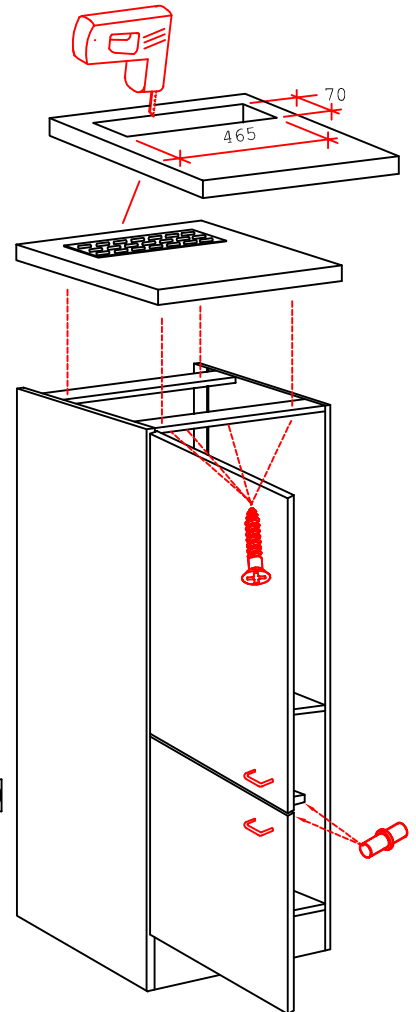

4x

Wandbefestigung, Kippsicherung

1x

1x

1x

4x

4x

US 50 B/ 60 B Variante (Blocktype)

Montageanleitung / Notice de montage / Assembly instruction

HU 60 Blocktype Varianto

Montageanleitung / Notice de montage / Assembly instruction

DSPU 100 Blocktype Varianto

Montageanleitung / Notice de montage / Assembly instruction

4x 4x 14x 4x 4x

4x 8x 10x 2x 2x

3,5x30
4x

2x 2x 4x

L

R

Ø 5mm 8x 8x 12x

H 30 / H 40 / H 50 / H 60 / KH 60-32 / HG 50 / HGH 50 / H 50-89 / H 60-89