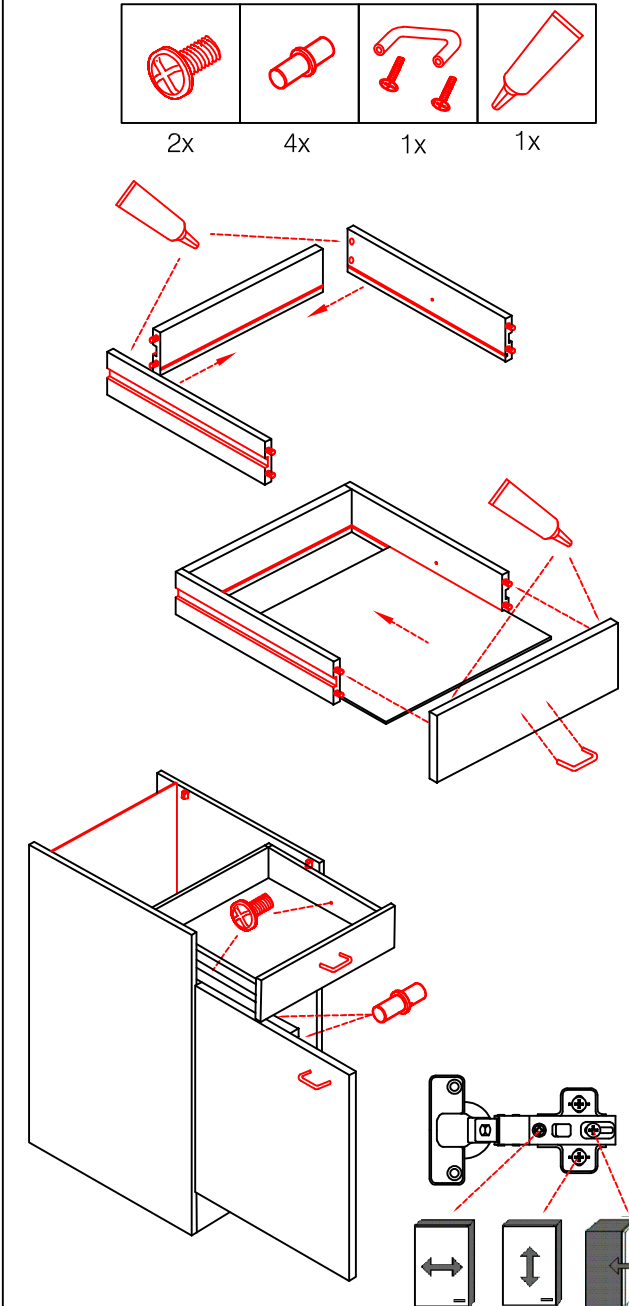

4x

Wandbefestigung, Kippsicherung

1x

1x

1x

4x

4x

US 50 B/ 60 B Variante (Blocktype)

Montageanleitung / Notice de montage / Assembly instruction

HU 60 Blocktype Varianto

Montageanleitung / Notice de montage / Assembly instruction

DSPU 100 Blocktype Varianto

Montageanleitung / Notice de montage / Assembly instruction

4x 4x 14x 4x 4x

4x 8x 10x 2x 2x

3,5x30
4x

2x 2x 4x

L

R

Ø 5mm 8x 8x 12x

H 30 / H 40 / H 50 / H 60 / KH 60-32 / HG 50 / HGH 50 / H 50-89 / H 60-89

Varianto Montageanleitung / Notice de montage / Assembly instruction

4x 12x 2x 1x 4x 3,5x15

8x 2x 2x Ø8mm