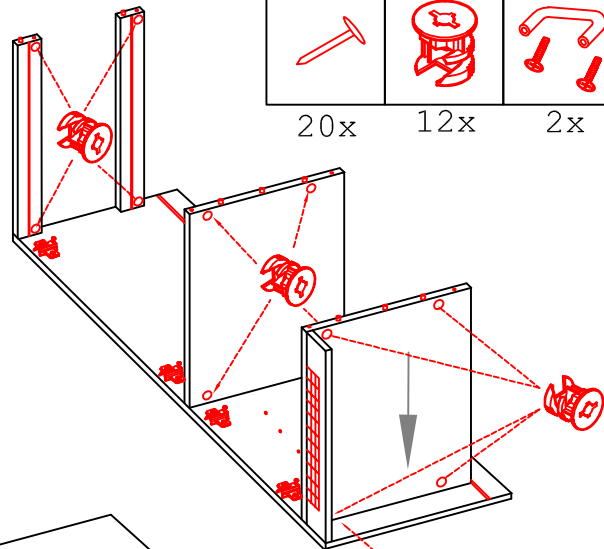

DGIT 60 Variante

Montageanleitung / Notice de montage / Assembly instruction

12x

4x

24x

1x

2x

8x

4x

Wandbefestigung, Kippsicherung

1x

1x

1x

4x

4x

US 50 B/ 60 B Variante (Blocktype)

4x 4x 14x 4x 4x

4x 8x 10x 2x 2x

3,5x30
4x

2x 2x 4x

L

R

Ø 5mm 8x 8x 12x

H 30 / H 40 / H 50 / H 60 / KH 60-32 / HG 50 / HGH 50 / H 50-89 / H 60-89