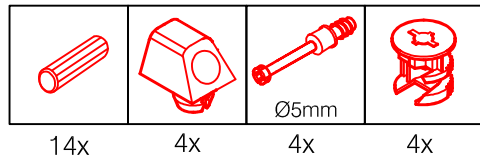

HU 60 Blocktype Varianto

Montageanleitung / Notice de montage / Assembly instruction