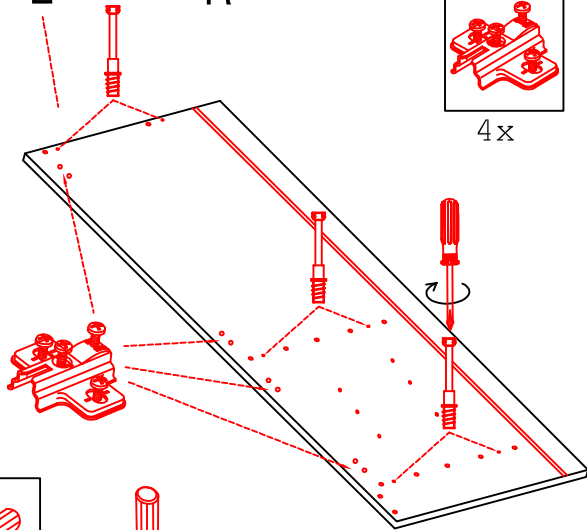

DGIT 60 Variante

Montageanleitung / Notice de montage / Assembly instruction

12x

4x

24x

1x

2x

8x

4x

Wandbefestigung, Kippsicherung

1x

1x

1x

4x

4x

US 50 B/ 60 B Variante (Blocktype)

Montageanleitung / Notice de montage / Assembly instruction

HU 60 Blocktype Varianto

Montageanleitung / Notice de montage / Assembly instruction

DSPU 100 Blocktype Varianto

Montageanleitung / Notice de montage / Assembly instruction

4x 4x 14x 4x 4x

4x 8x 10x 2x 2x

3,5x30
4x

2x 2x 4x

L

R

Ø 5mm 8x 8x 12x

H 30 / H 40 / H 50 / H 60 / KH 60-32 / HG 50 / HGH 50 / H 50-89 / H 60-89