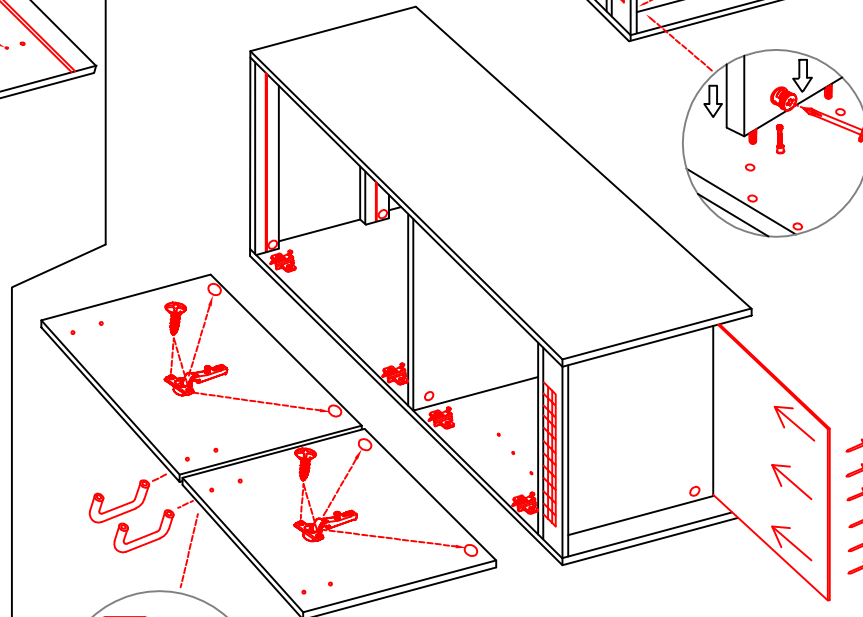

DGIT 60 Variante

Montageanleitung / Notice de montage / Assembly instruction

12x

4x

24x

1x

2x

8x

4x

Wandbefestigung, Kippsicherung

1x

1x

1x

4x

4x

US 50 B/ 60 B Variante (Blocktype)

4x 4x 14x 4x 4x

4x 8x 10x 2x 2x

3,5x30
4x

2x 2x 4x

L

R

Ø 5mm 8x 8x 12x

H 30 / H 40 / H 50 / H 60 / KH 60-32 / HG 50 / HGH 50 / H 50-89 / H 60-89