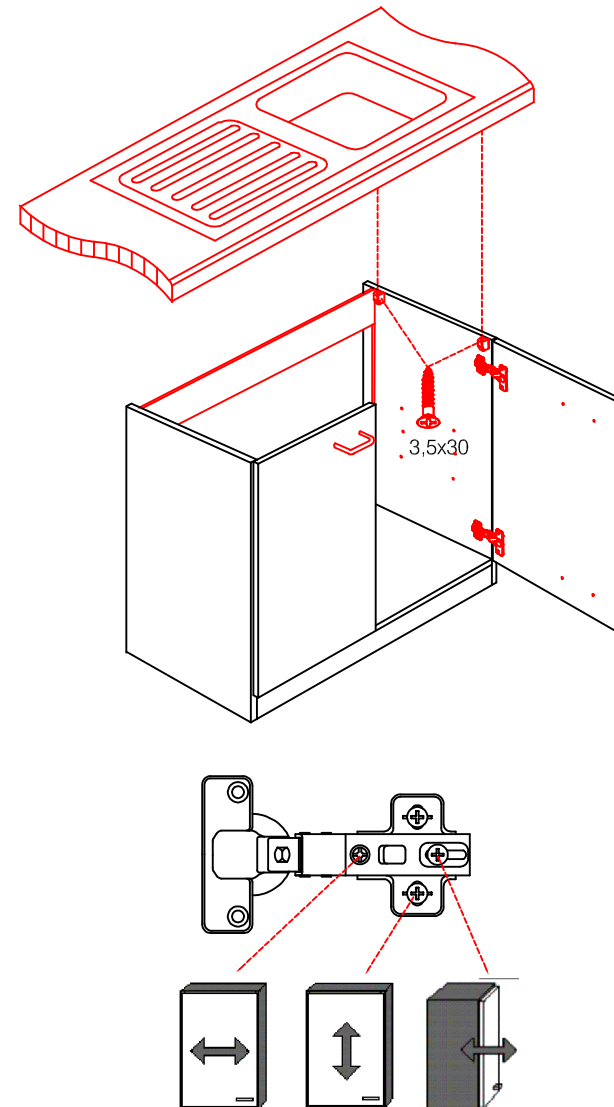

4x

Wandbefestigung, Kippsicherung

1x

1x

1x

4x

4x

US 50 B/ 60 B Variante (Blocktype)

Montageanleitung / Notice de montage / Assembly instruction

HU 60 Blocktype Varianto

Montageanleitung / Notice de montage / Assembly instruction

DSPU 100 Blocktype Varianto

Montageanleitung / Notice de montage / Assembly instruction

4x 4x 14x 4x 4x

4x 8x 10x 2x 2x

3,5x30
4x

2x 2x 4x

L

R

Ø 5mm 8x 8x 12x

H 30 / H 40 / H 50 / H 60 / KH 60-32 / HG 50 / HGH 50 / H 50-89 / H 60-89

Varianto Montageanleitung / Notice de montage / Assembly instruction

4x 12x 2x 1x 4x 3,5x15

8x 2x 2x Ø8mm