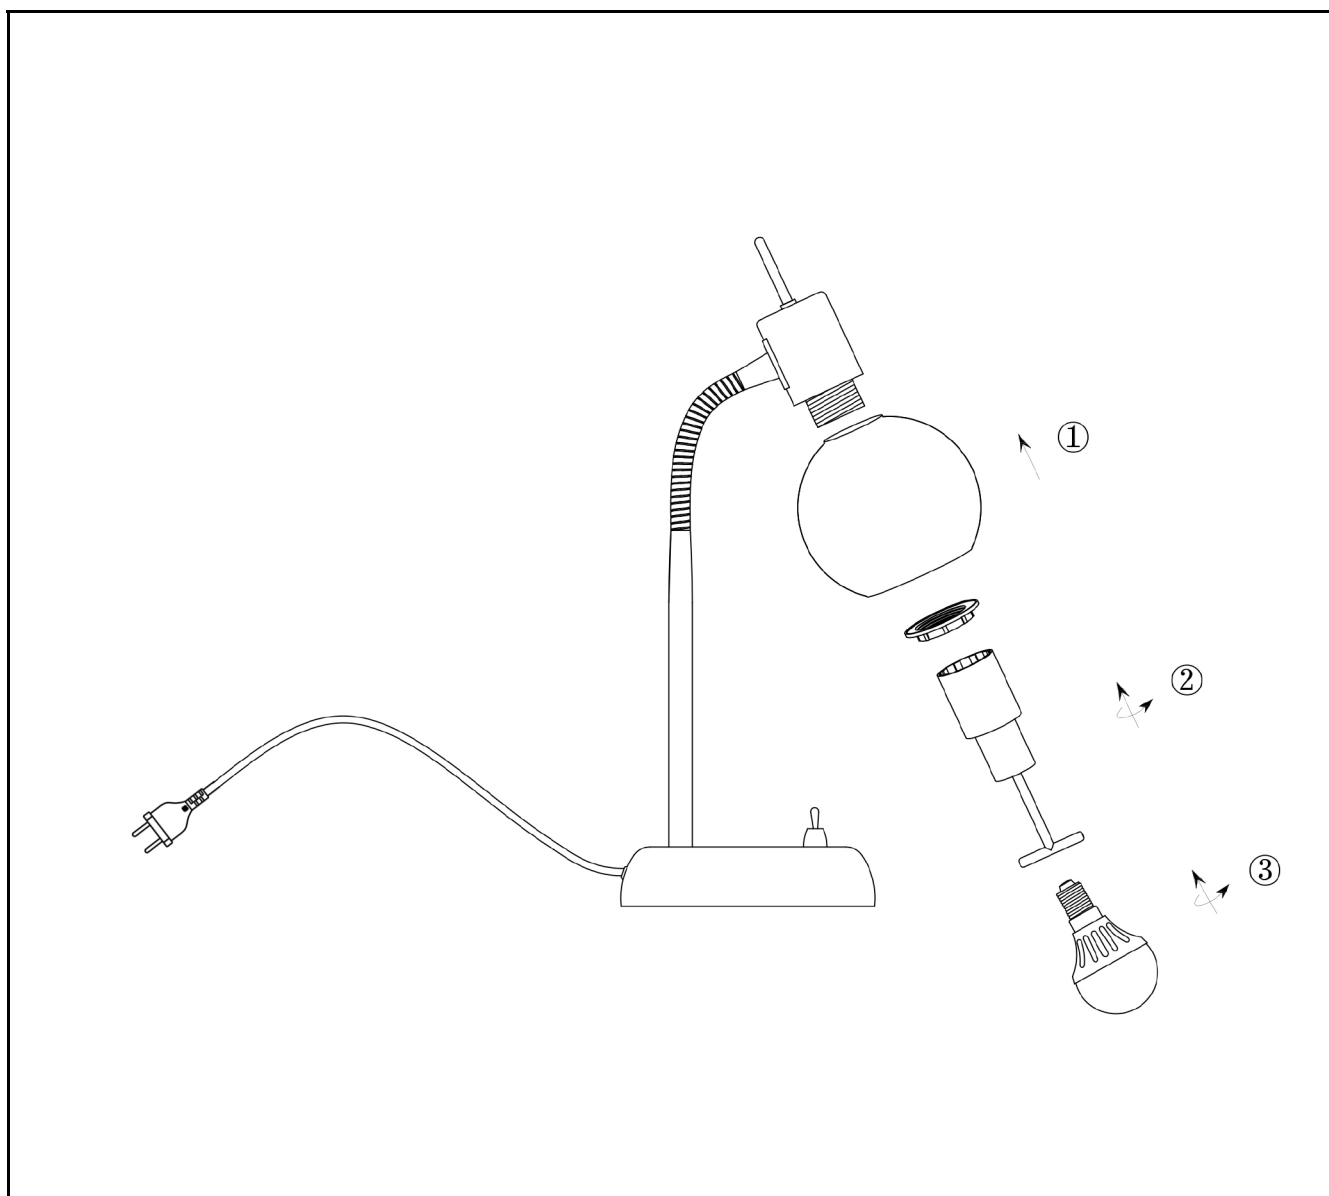

DEU	ACHTUNG!	Vor Beginn der Montagearbeiten lesen Sie bitte aufmerksam die Sicherheitshinweise!
GBR	WARNING!	Before assembling, please read carefully the safety instructions!
FRA	ATTENTION!	Avant le début des travaux de montage, prière de lire attentivement les consignes de sécurité!
ITA	ATTENZIONE!	Prima di iniziare le operazioni di montaggio, si prega di leggere attentamente le avvertenze di sicurezza
NLD	LET OP!	Lees voordat u met de montage begint eerst de veiligheidsinstructies zorgvuldig door!
ESP	ATENCIÓN!	Antes de comenar con los trabajos de montaje leer detenidamente los avisos de seguridad!
DNK	OBS!	Inden påbegyndelse af montagearbejderne bedes De læse sikkerhedshenvisningerne opmærksomt!
SWE	OBS!	Läs säkerhetsanvisningarna noga innan du börjar med monteringsarbetena!
POL	UWAGA!	Przed przystąpieniem do montażu należy uważnie przeczytać wskazówki bezpieczeństwa!
CZE	POZOR!	Než začnete provádět montážní práce, přečtete si důkladně bezpečnostní pokyny!
HUN	FIGYELEM!	A szerelési munkák megkezdése előtt figyelmesen olvassa el a biztonsági útmutatókat!
SVN	POZOR!	Pred začetkom montažni del skrbno preberite Varnostna opozorila!
SVK	POZOR!	Pred začatím montáže, si prosím dôkladne prečítajte bezpečnostné pokyny!
EST	HOIATUS!	Enne monteerimist lugege ohutusjuhised tähelepanelikult läbi!
BGR	ВНИМАНИЕ!	Преди монтаж, моля прочетете инструкциите за безопасност
LVA	UZMANĪBU!	Pirms montāžas rūpīgi izlasiet drošības instrukciju!
HRV	POZOR!	Prije početka montaže molimo pozorno pročitajte sigurnosne naputke!
GRC	ΠΡΟΣΟΧΗ!	Πριν την διεξαγωγή της συναρμολόγησης διαβάστε προσεκτικά τις υποδείξεις ασφαλείας!

230V~50Hz, 1 x E14 / max.40W