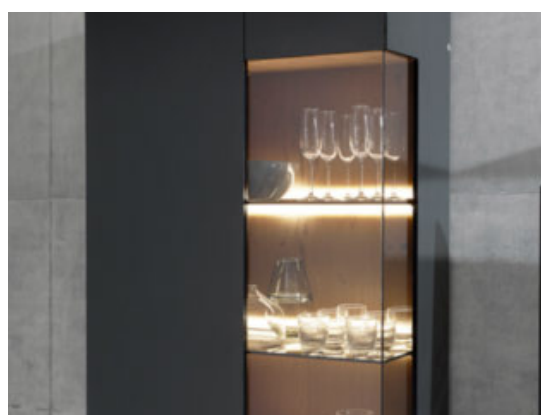

Beleuchtetes Wandpaneel

Akzentstarke Virtrinenbeleuchtung

Edles Sideboard mit markanter Absetzung

4 edle wohnwand
mit einem faible für pures design
und funktioneller fitnessen

Push-to-open-Technik

Extravagantes Barelement