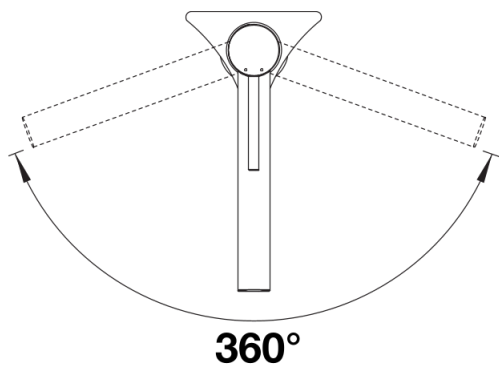

Produktdatenblatt ALTA-F II

Art. Nr. 527542

Vorteil

- Einhebelarmatur in schlankem, ästhetischem Design
- Zur Installation vor einem Fenster
- Einfaches Öffnen der Fenster: Heben Sie die Armatur senkrecht nach oben und legen Sie sie auf eine Seite.
- Hoher Auslauf zum einfachen Befüllen von großen Töpfen und Vasen

Farben

Verfügbare Farben
chrom

galvanisch chrom

Lieferumfang

- 360° schwenkbarer Auslauf für größere Reichweite
- Ø 35 mm Armaturenbohrung erforderlich
- Einfache und schnelle Profi-Mischbatterie-Installation mit dem BLANCOLock
- Mit Keramik-Scheibenkartusche
- Klarstrahl-Belüfter
- Flexible Anschlussrohre, 950 mm lang und $\frac{3}{8}$ "-Mutter
- Stabilisierungsplatte zur Erhöhung der Stabilität der Armatur beim Einbau in Edelstahlspülen

Details

Schwenkbereich

Seitenansicht