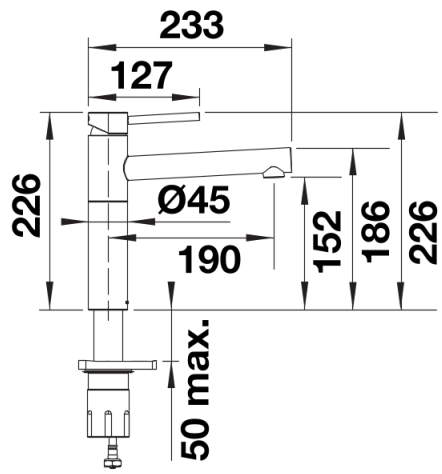

Produktdatenblatt ALTA-F II

Art. Nr. 527542

Vorteil

- Einhebelarmatur in schlankem, ästhetischem Design
- Zur Installation vor einem Fenster
- Einfaches Öffnen der Fenster: Heben Sie die Armatur senkrecht nach oben und legen Sie sie auf eine Seite.
- Hoher Auslauf zum einfachen Befüllen von großen Töpfen und Vasen

Farben

Verfügbare Farben
chrom

galvanisch chrom

Lieferumfang

- 360° schwenkbarer Auslauf für größere Reichweite
- Ø 35 mm Armaturenbohrung erforderlich
- Einfache und schnelle Profi-Mischbatterie-Installation mit dem BLANCOLock
- Mit Keramik-Scheibenkartusche
- Klarstrahl-Belüfter
- Flexible Anschlussrohre, 950 mm lang und $\frac{3}{8}$ "-Mutter
- Stabilisierungsplatte zur Erhöhung der Stabilität der Armatur beim Einbau in Edelstahlspülen

Details

Schwenkbereich

Seitenansicht