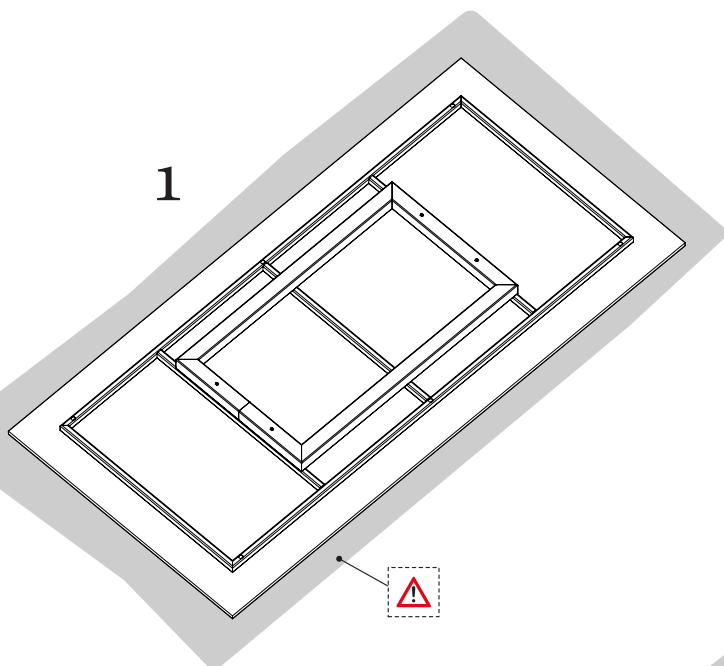

# MANTOVA

ART. NR. 01930004

1/1

REV.01

15 MIN.

1/2

2/2

N.4 x  TCEI M6x16

N.4 x 

N.1 x  CH 5

1

2

3