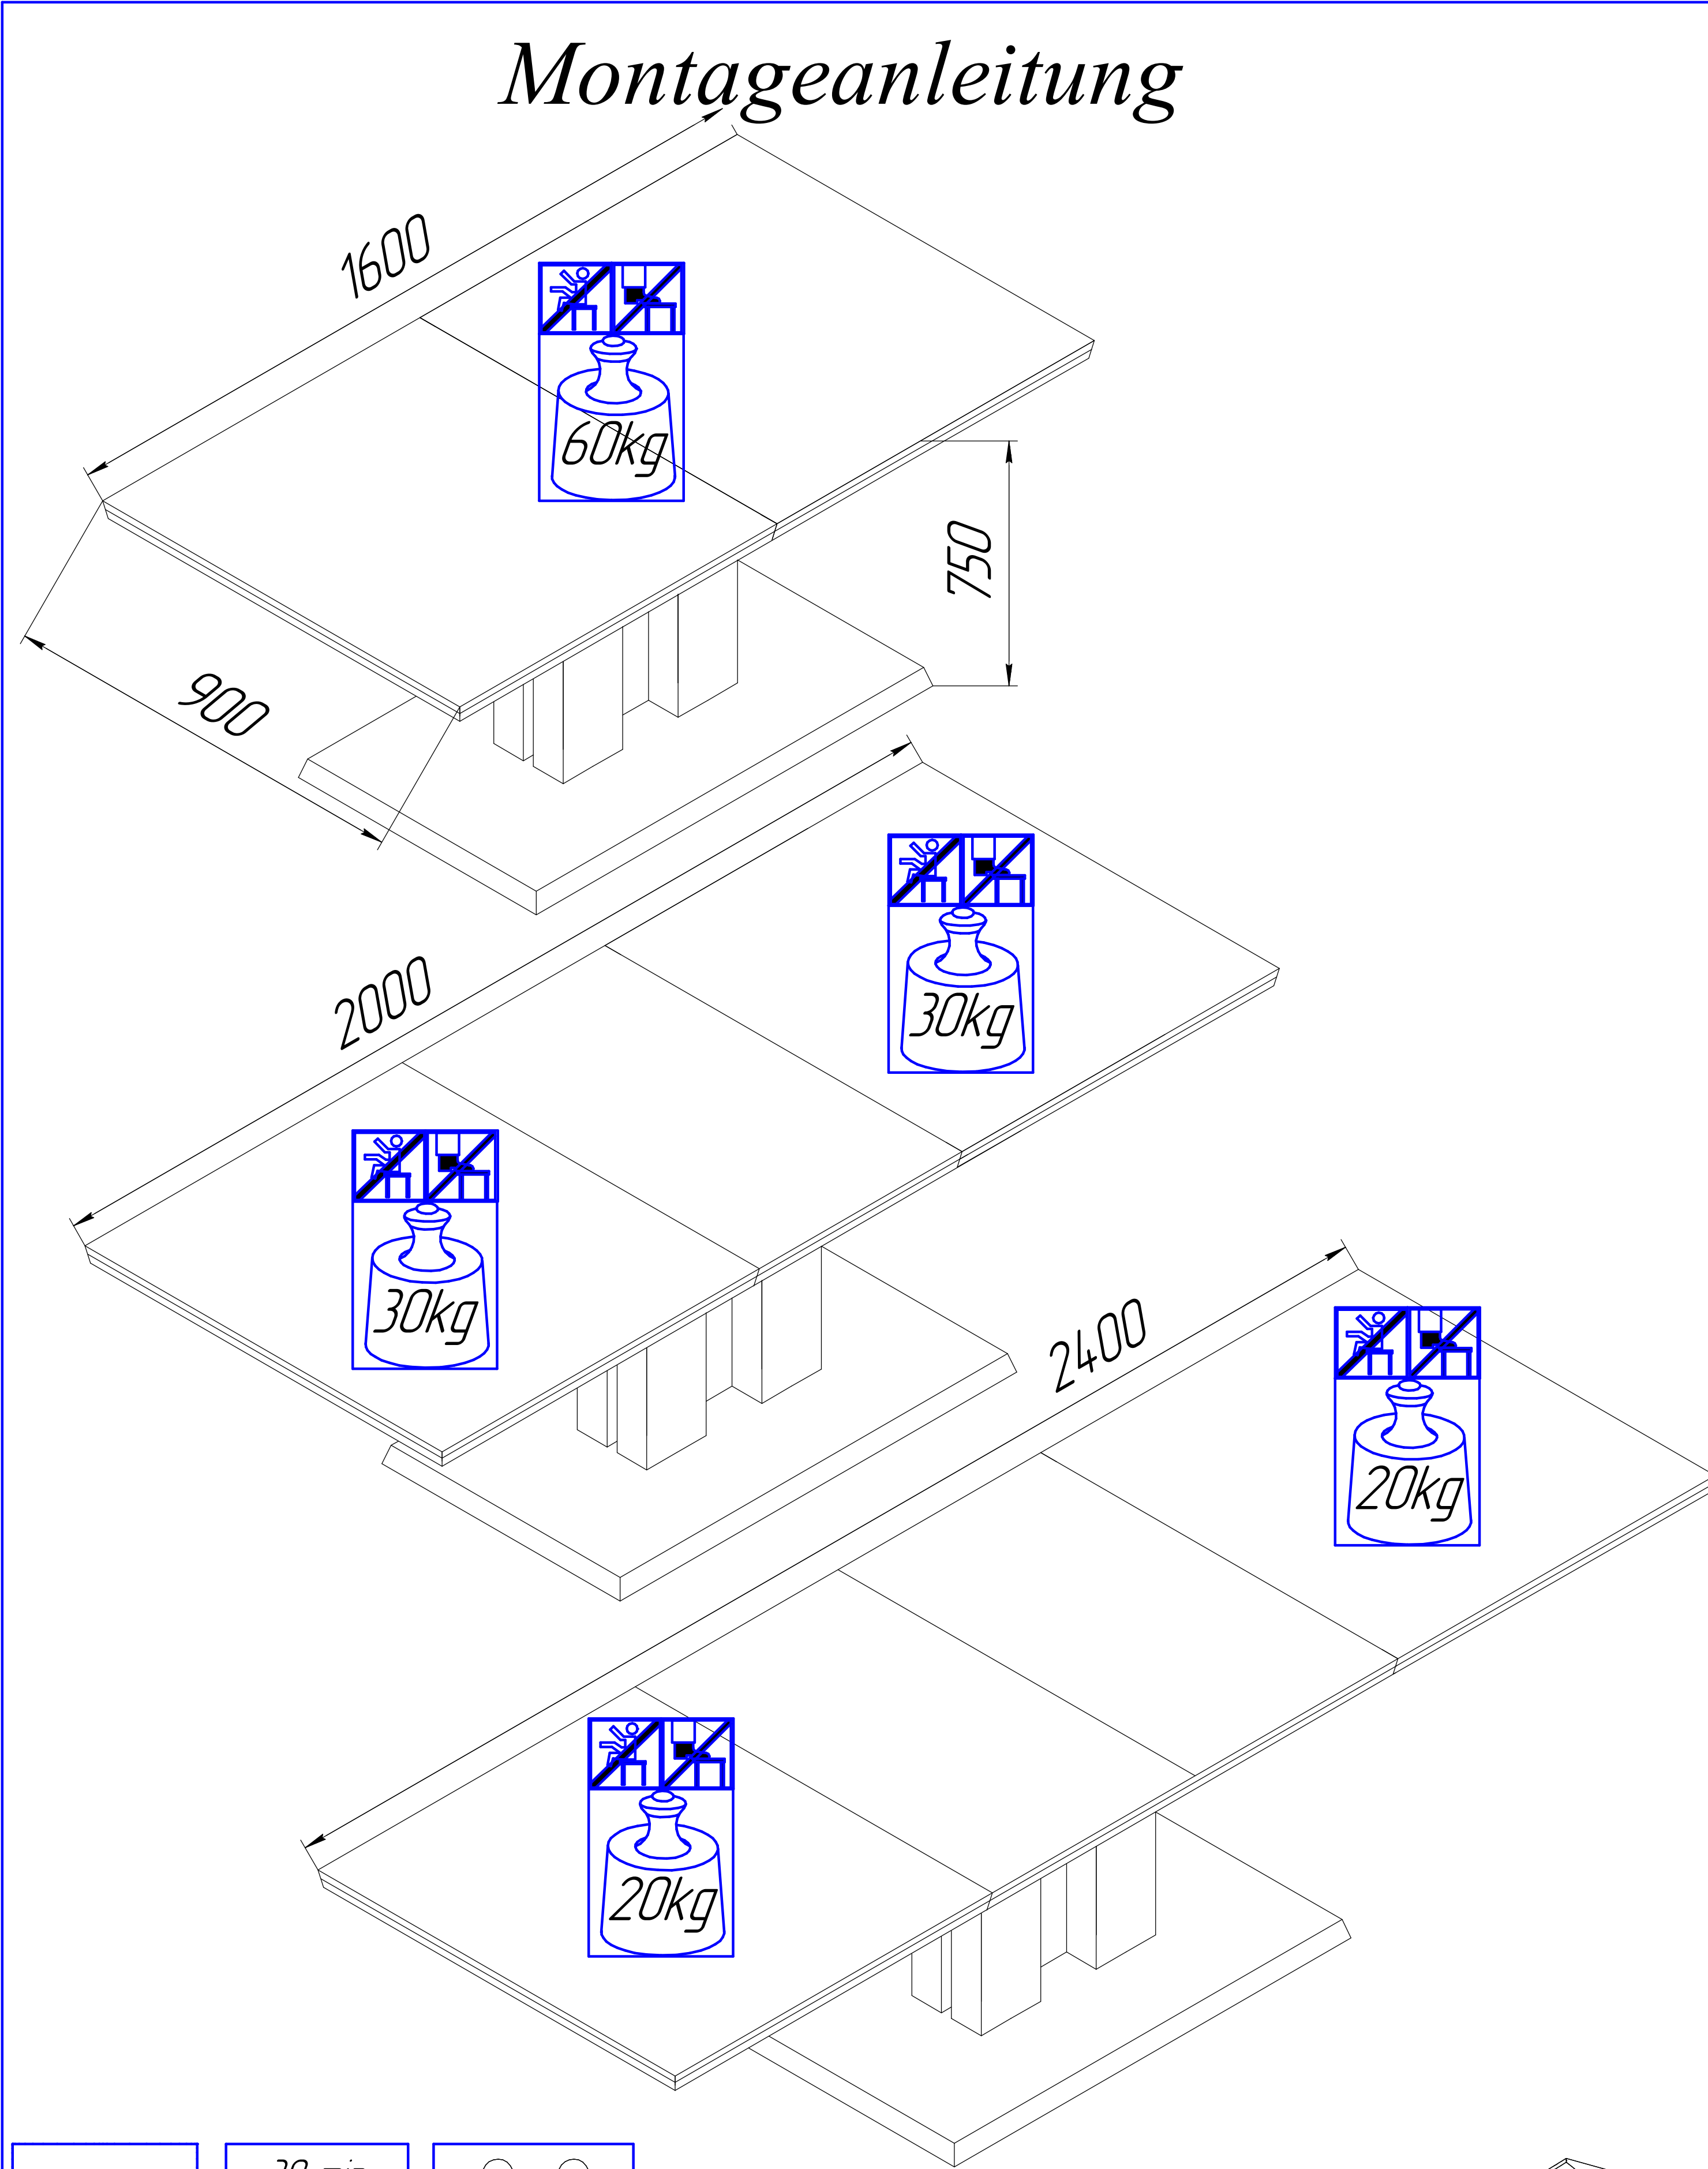

Montageanleitung

1/7

TEILE-NR	ANZAHL	MASS HxBxT (mm)	coll
①	1	1600x900x130	1.3
②	2	900x400x40	1.3
③	1	590x290x20	2.3
④	4	590x150x75	2.3
⑤	1	1000x600x40	3.3

a	×16		7x50
b	×4		30xd8
c	×1		

2/7

<i>b</i>		<i>a</i>	
×2	30×d8	×8	7×50

3/7

<i>b</i>	
×2	30×d8

4/7

5/7

6/7