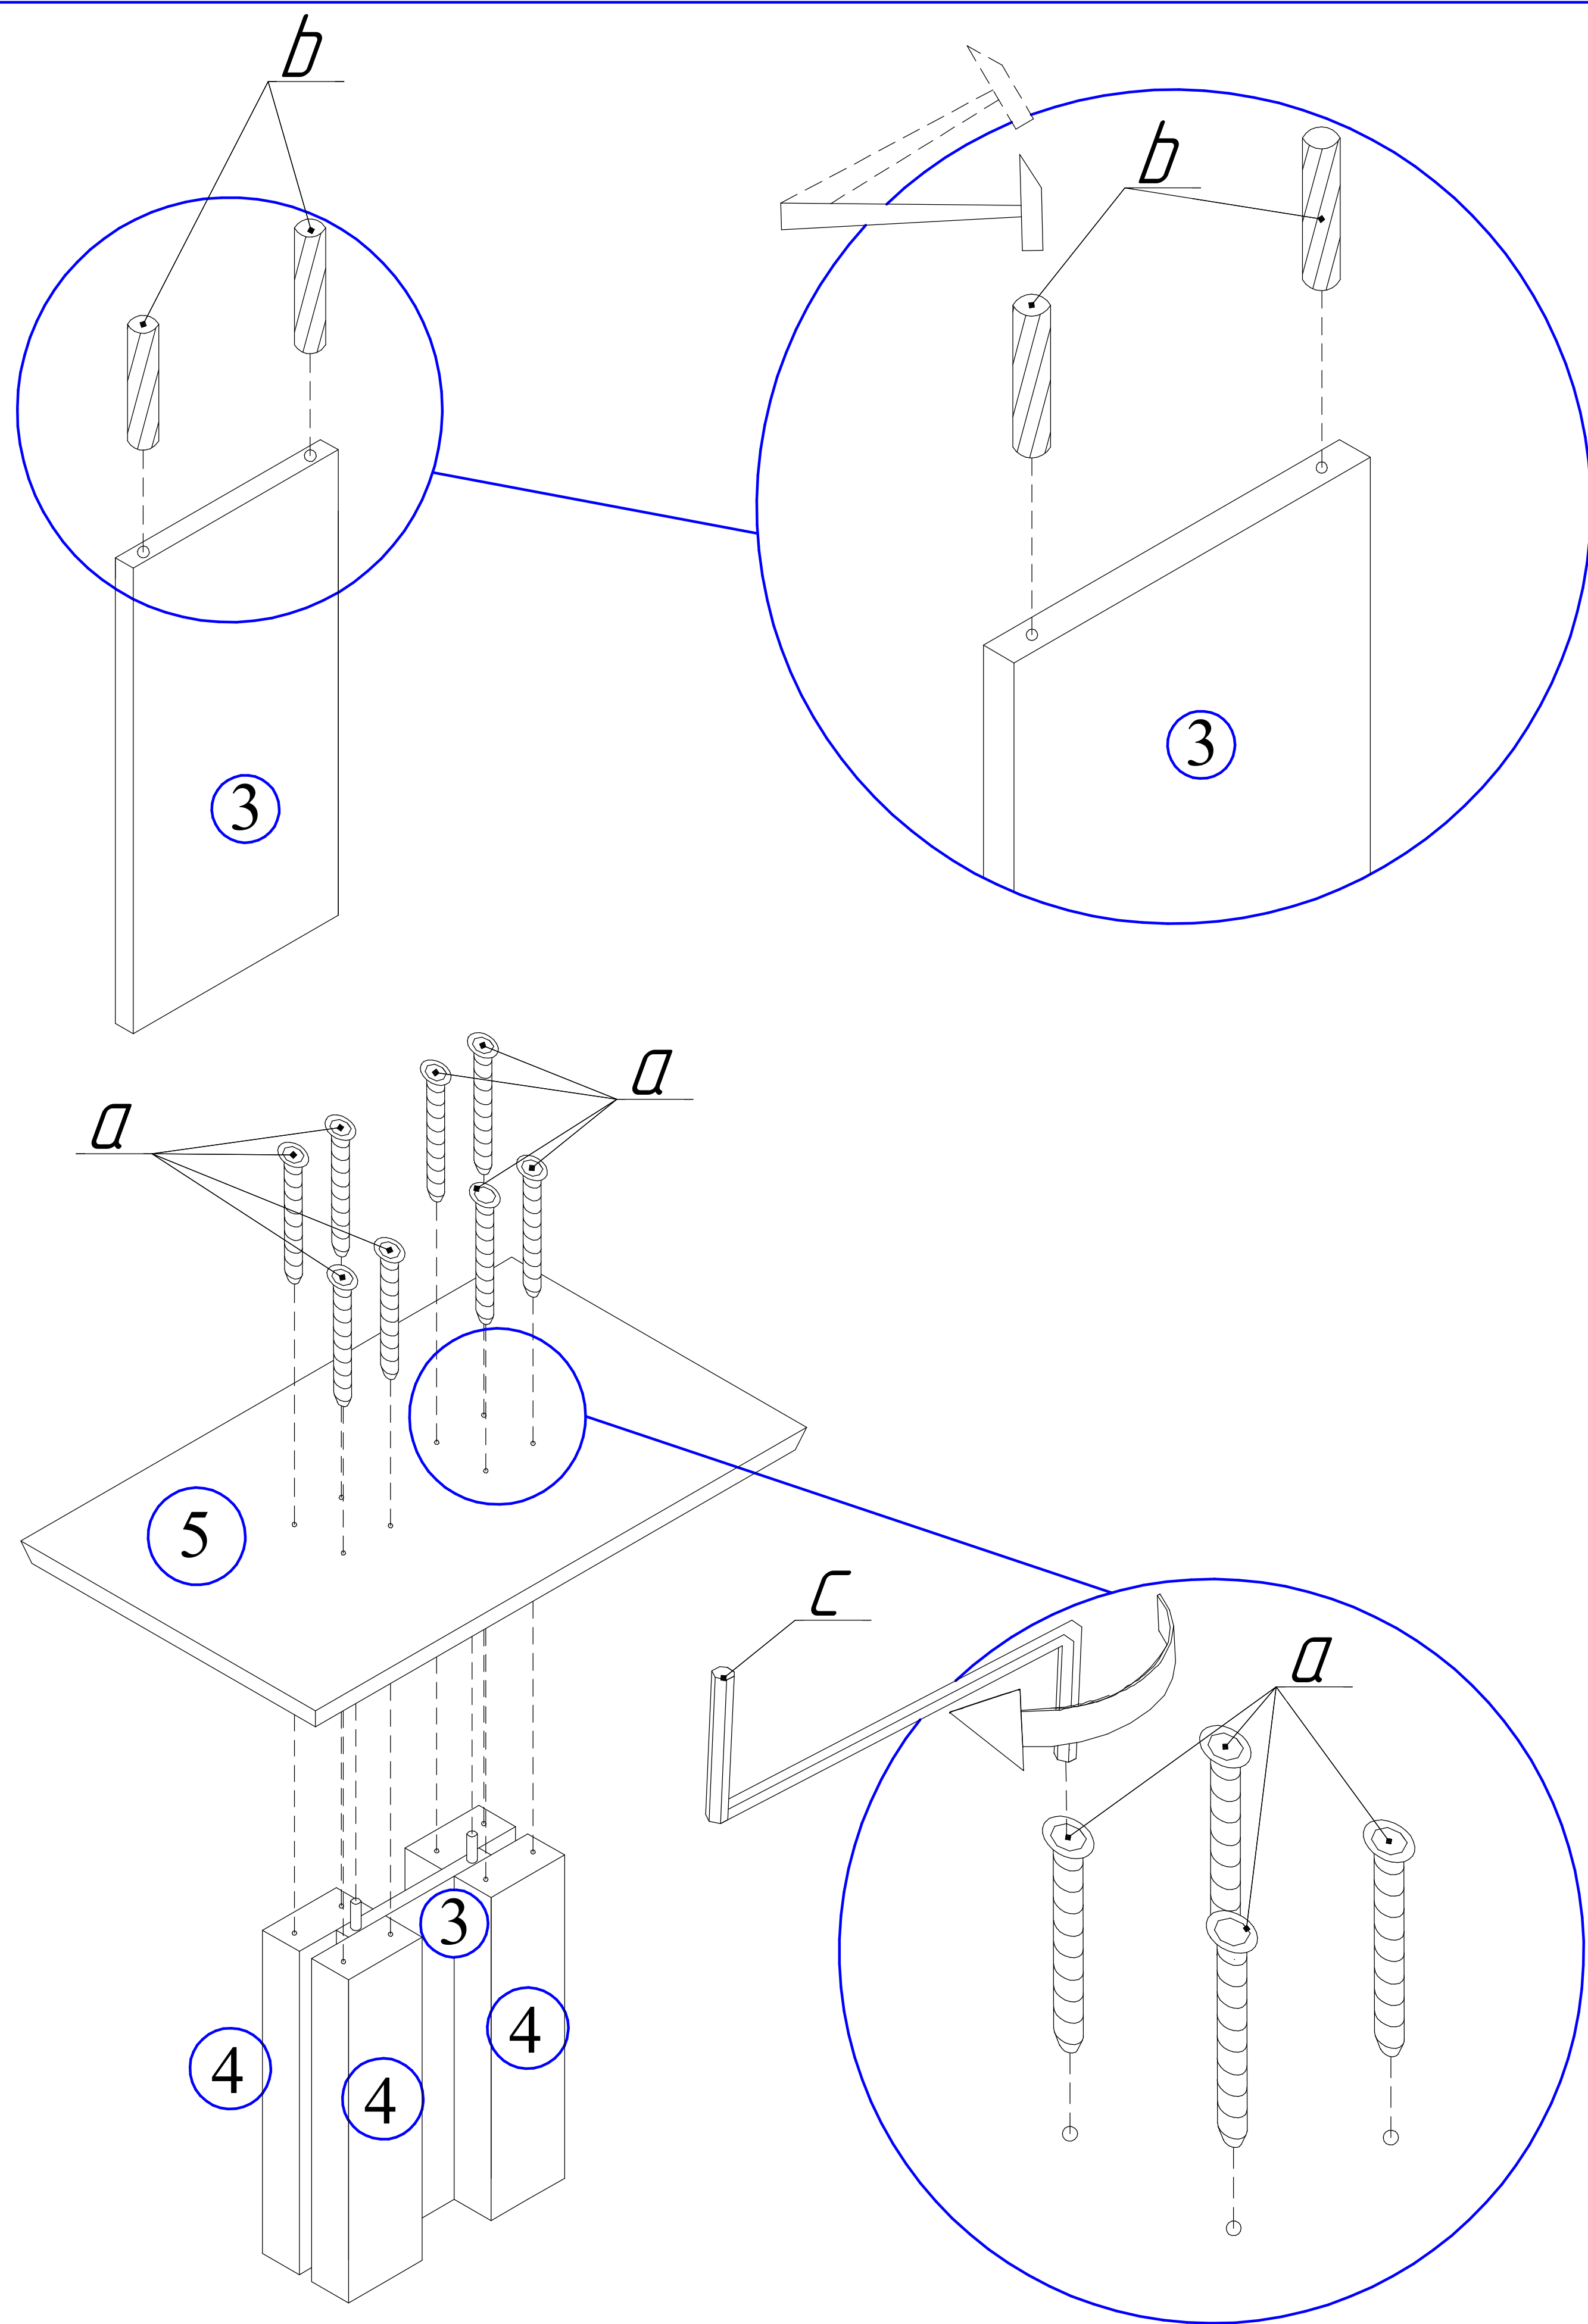

Montageanleitung

1/7

TEILE-NR	ANZAHL	MASS HxBxT (mm)	coll
①	1	1600x900x130	1.3
②	2	900x400x40	1.3
③	1	590x290x20	2.3
④	4	590x150x75	2.3
⑤	1	1000x600x40	3.3

a	×16		7x50
b	×4		30xd8
c	×1		

2/7

<i>b</i>		<i>a</i>	
×2	30×d8	×8	7×50

3/7

<i>b</i>	
×2	30×d8

4/7

5/7

6/7