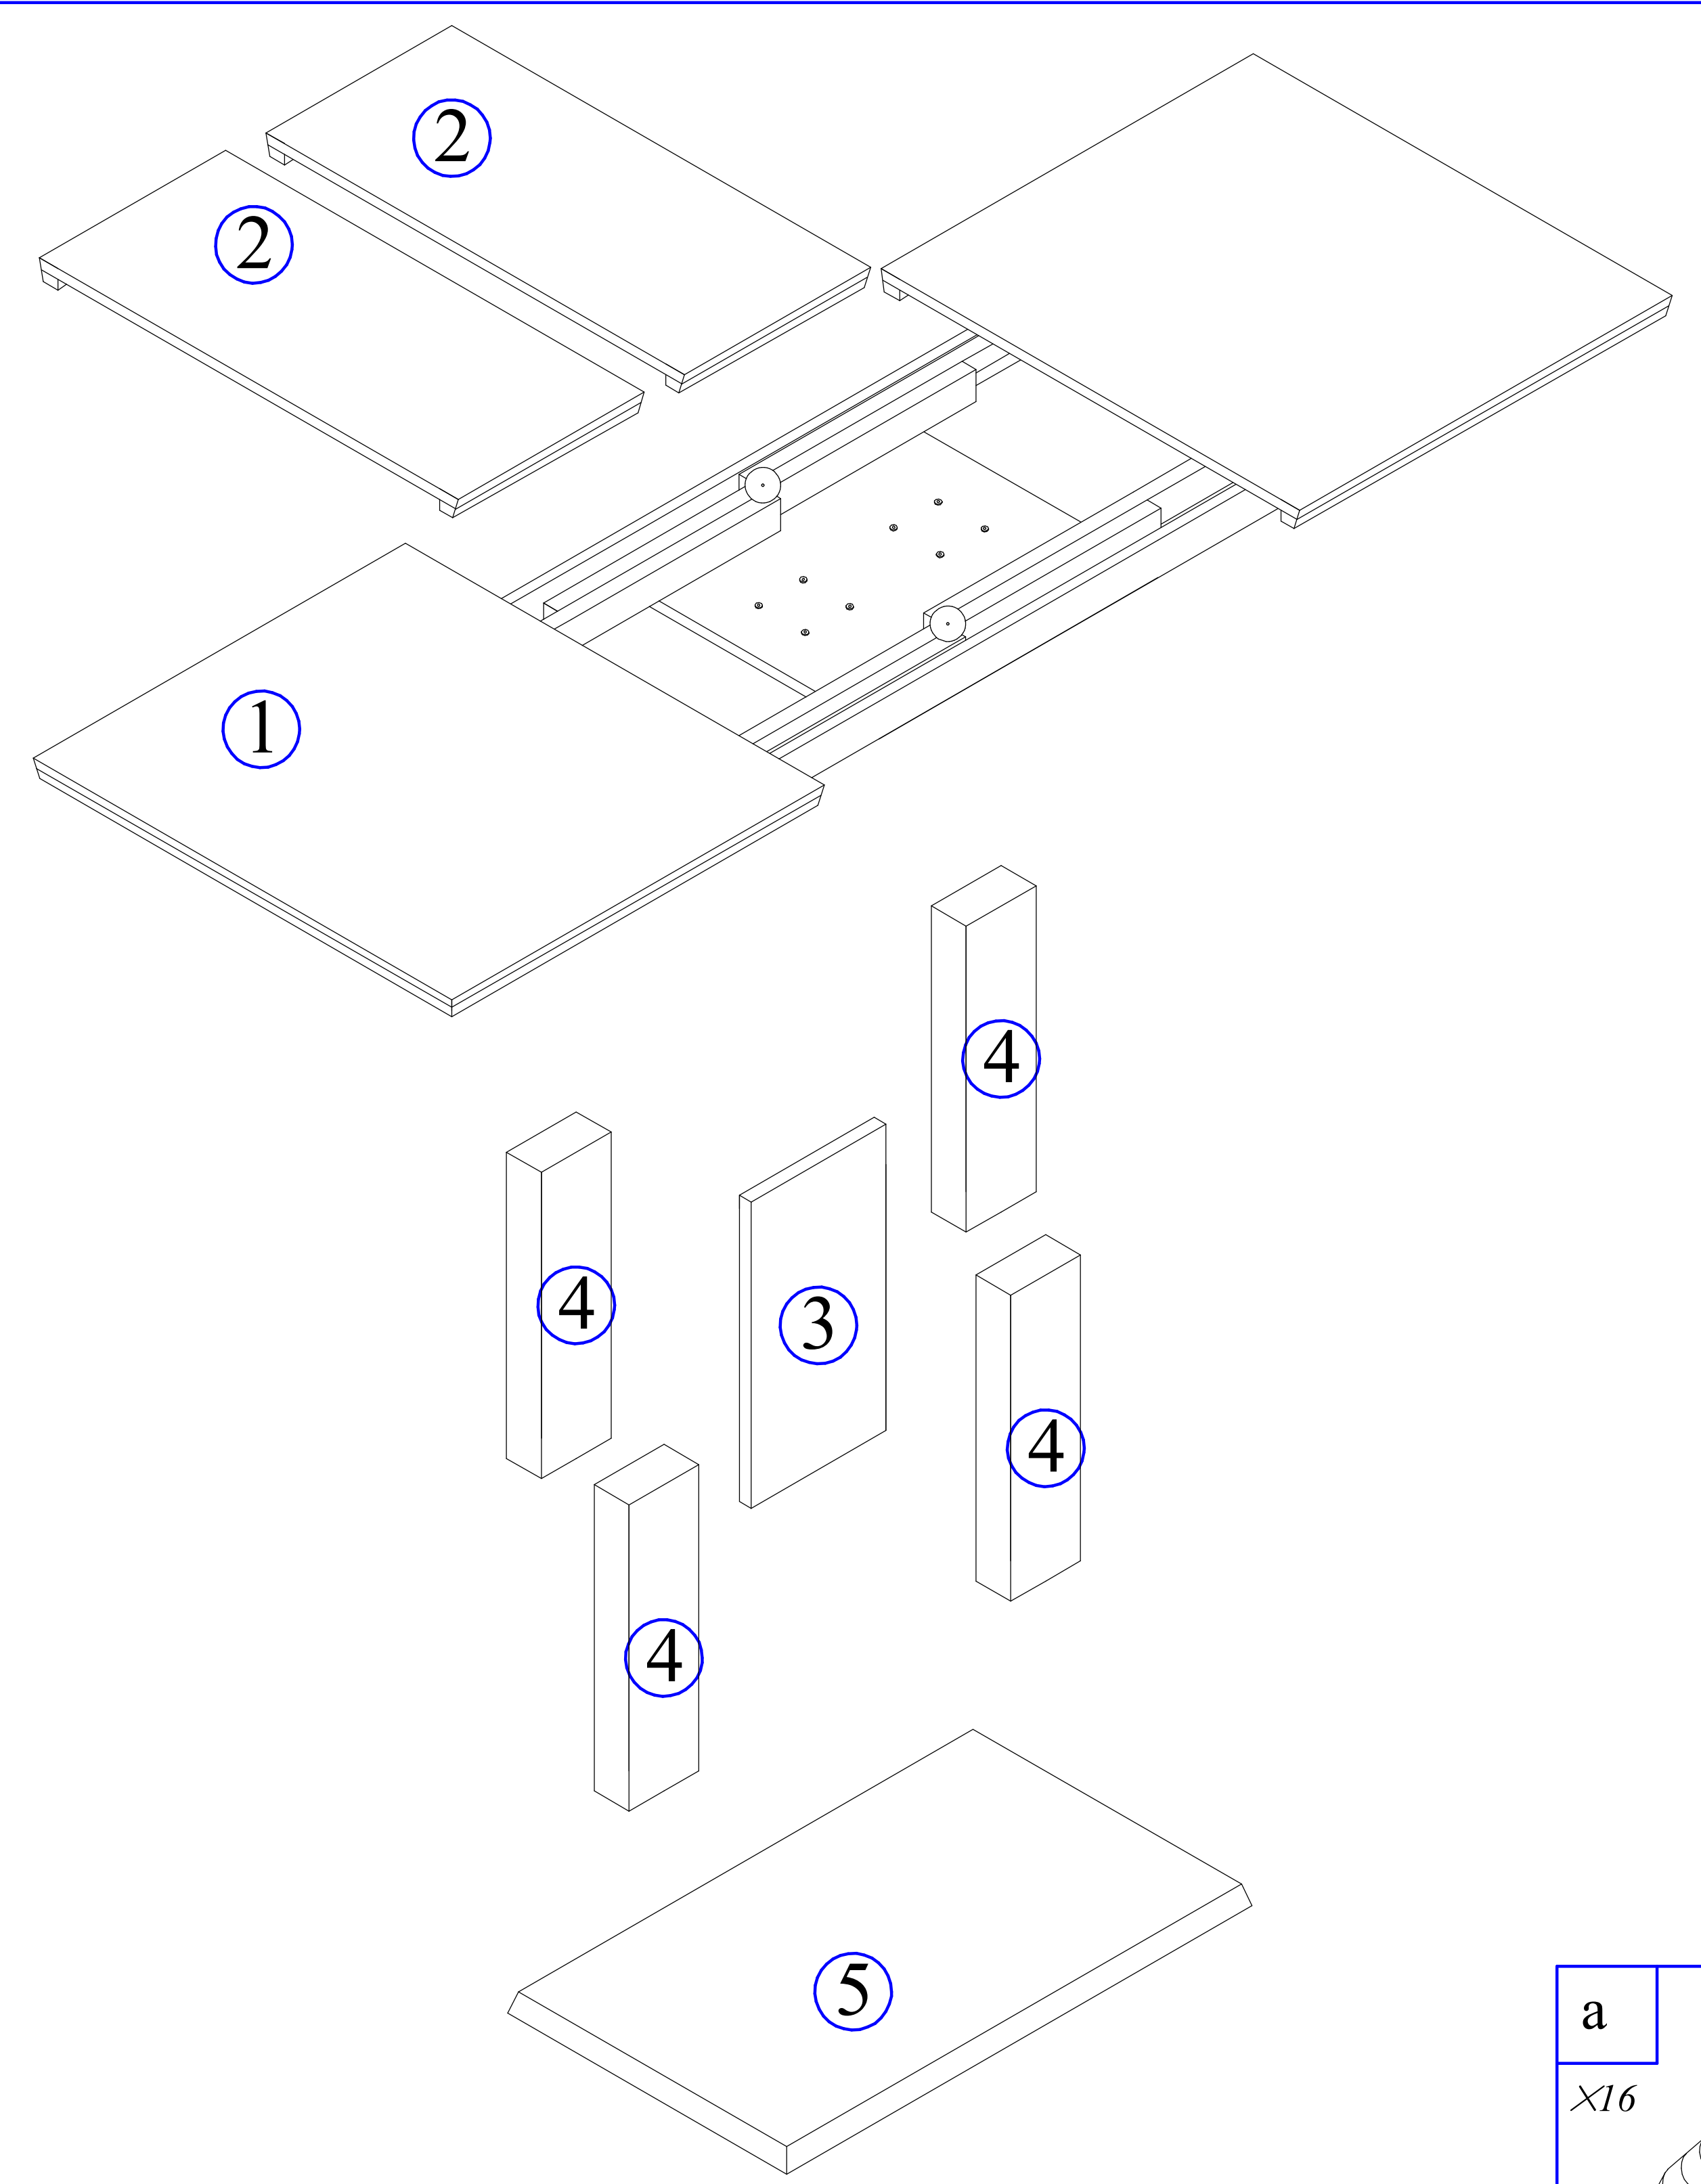

Montageanleitung

1/7

TEILE-NR	ANZAHL	MASS HxBxT (mm)	coll
①	1	1600x900x130	1.3
②	2	900x400x40	1.3
③	1	590x290x20	2.3
④	4	590x150x75	2.3
⑤	1	1000x600x40	3.3

a	×16		7x50
b	×4		30xd8
c	×1		

2/7

<i>b</i>		<i>a</i>	
×2	30×d8	×8	7×50

3/7

<i>b</i>	
×2	30×d8

4/7

5/7

6/7