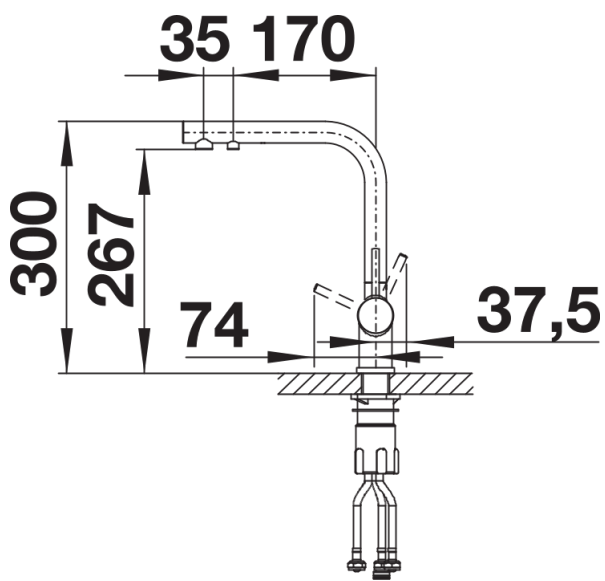

Farben

Verfügbare Farben

PVD steel

satin dark steel

satin platinum

PVD PVD steel

Lieferumfang

- 360° schwenkbarer Auslauf für größere Reichweite
- Ø 35 mm Hahnloch erforderlich
- Keramikscheiben-Kartusche
- Klarstrahl-Belüfter
- Flexible Anschlussrohre, 500 mm lang und $\frac{3}{8}$ "-Mutter
- Stabilisierungsplatte zur Erhöhung der Stabilität der Armatur beim Einbau in Edelstahlspülen
- Filtersystem nicht im Lieferumfang enthalten

Details

Schwenkbereich

Seitenansicht Hebel 2D

Seitenansicht