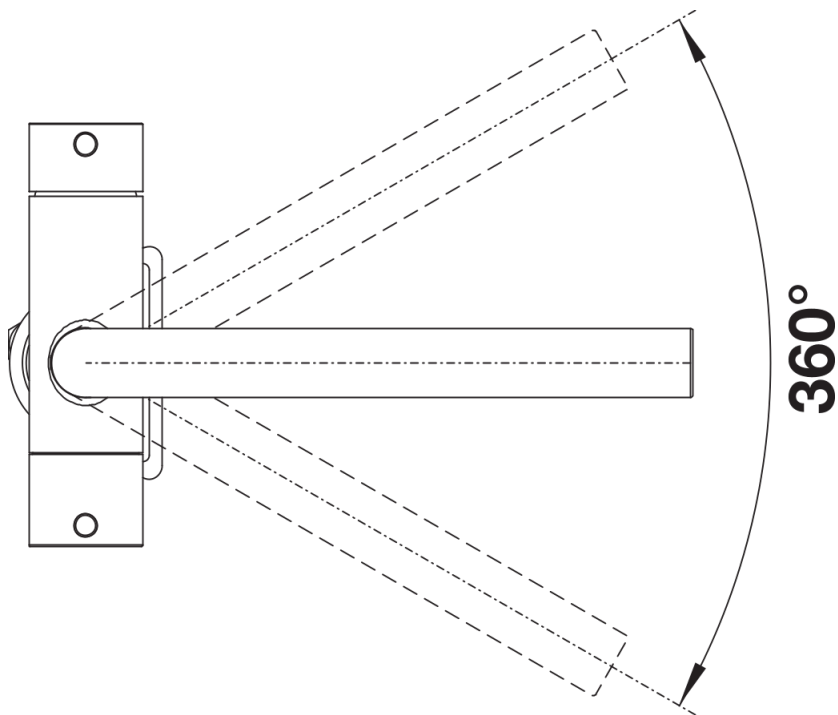

Produktdatenblatt FONTAS II Filter

Art. Nr. 523129

Vorteil

- Komfortable 3-in-1-Armatur mit Mischhebel rechts für Kalt- und Warmwasser sowie Drehgriff links für gefiltertes Wasser
- Hygienisch: getrennte Wasserführung und separater Auslauf für gefiltertes Wasser - keine Vermischung mit Leitungswasser
- Platzsparend und praktisch: durch 3-in-1-Armatur keine zusätzliche Bohrung für die Entnahme von gefiltertem Wasser notwendig
- Für die Installation mit einem Wasser-Filter-System (Filtersystem nicht im Lieferumfang enthalten)

Farben

Verfügbare Farben

PVD steel

satin dark steel

satin platinum

PVD PVD steel

Lieferumfang

- 360° schwenkbarer Auslauf für größere Reichweite
- Ø 35 mm Hahnloch erforderlich
- Keramikscheiben-Kartusche
- Klarstrahl-Belüfter
- Flexible Anschlussrohre, 500 mm lang und $\frac{3}{8}$ "-Mutter
- Stabilisierungsplatte zur Erhöhung der Stabilität der Armatur beim Einbau in Edelstahlspülen
- Filtersystem nicht im Lieferumfang enthalten

Details

Schwenkbereich

Seitenansicht Hebel 2D

Seitenansicht