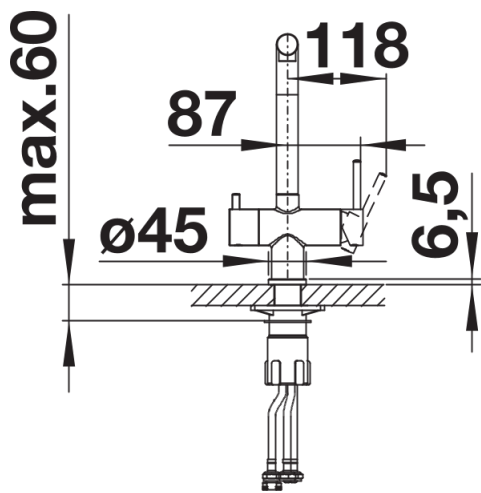

Farben

Verfügbare Farben

PVD steel

satin dark steel

satin platinum

PVD PVD steel

Lieferumfang

- 360° schwenkbarer Auslauf für größere Reichweite
- Ø 35 mm Hahnloch erforderlich
- Keramikscheiben-Kartusche
- Klarstrahl-Belüfter
- Flexible Anschlussrohre, 500 mm lang und $\frac{3}{8}$ "-Mutter
- Stabilisierungsplatte zur Erhöhung der Stabilität der Armatur beim Einbau in Edelstahlspülen
- Filtersystem nicht im Lieferumfang enthalten

Details

Schwenkbereich

Seitenansicht Hebel 2D

Seitenansicht