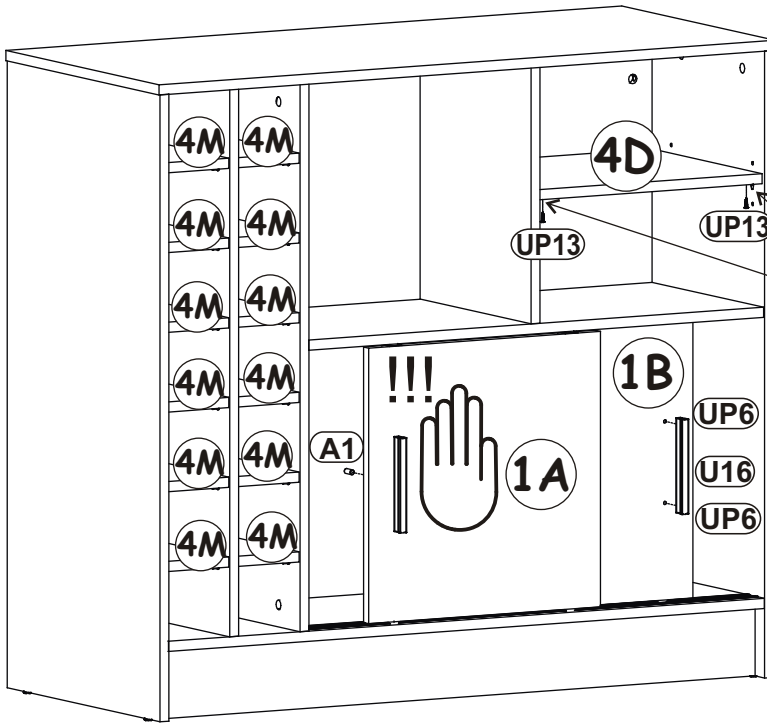

DU	
x1	Ø25 L-1082mm

15

G5	
x13	

16

17

18

- |      |          |
|------|----------|
| U16  |          |
| x1   | L-128mm. |
| UP6  |          |
| x2   | UPØ4x30  |
| UP13 |          |
| x2   | UPØ3x16  |
| A1   |          |
| x1   | ø8x36    |