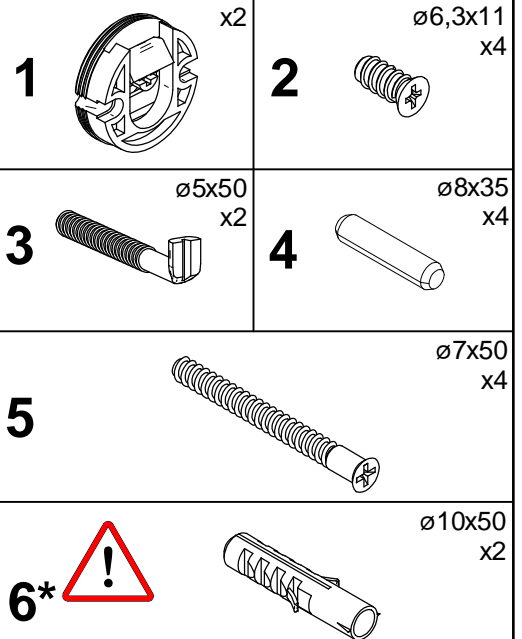

Montageanleitung Montážny návod

MANHATTAN

Type/Typ **79**

MN 170/05

* NICHT BEINHÄLTET IM BESCHLAGBEUTEL!
* NIE JE SÚČASŤOU KOVANIA!

SERVISKARTE / SERVISNÁ KARTA

Achtung! Bitte nur Schraubenzieher zu verwenden, keinen Akkuschauber!
Pozor! Prosím skrutkujte manuálne, nie akuskrutkovačom.

2

I. $\varnothing 10$  $h > 60\text{mm}$

II.  (4*)

III.  (3)

IV.  max.5mm

V. 

VI. 

*Befestigungsdübel ist kein Bestandteil der Verpackung. Es ist nötig, einen geeigneten Dübel zu wählen, je nach der Tragfähigkeit und Zusammensetzung der Mauer, an die Schränke gehängt werden.
Falls Sie sich nicht sicher sind, welcher Typ von Dübel Sie brauchen, nehmen Sie Kontakt mit dem nächsten Fachhandel auf.