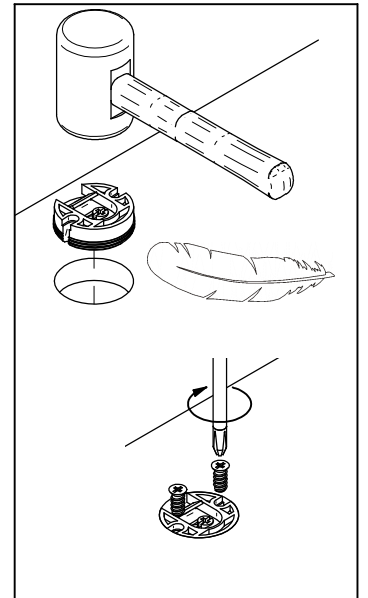

Montageanleitung Montážny návod

MANHATTAN

Type/Typ **79**

MN 170/05

* NICHT BEINHÄLTET IM BESCHLAGBEUTEL!
* NIE JE SÚČASŤOU KOVANIA!

SERVISKARTE / SERVISNÁ KARTA

Achtung! Bitte nur Schraubenzieher zu verwenden, keinen Akkuschauber!
Pozor! Prosím skrutkujte manuálne, nie akuskrutkovačom.

2

I. $\varnothing 10$  $h > 60\text{mm}$

II.  (4*)

III.  (3)

IV.  max.5mm

V. 

VI. 

*Befestigungsdübel ist kein Bestandteil der Verpackung. Es ist nötig, einen geeigneten Dübel zu wählen, je nach der Tragfähigkeit und Zusammensetzung der Mauer, an die Schränke gehängt werden.
Falls Sie sich nicht sicher sind, welcher Typ von Dübel Sie brauchen, nehmen Sie Kontakt mit dem nächsten Fachhandel auf.