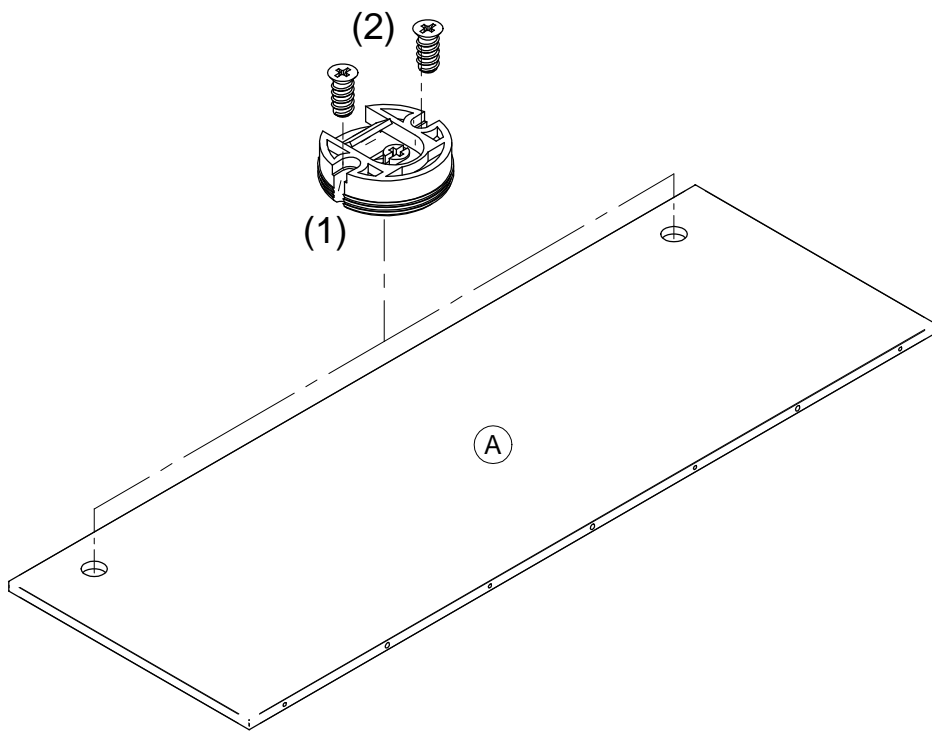

Montageanleitung Montážny návod

MANHATTAN

Type/Typ **79**

MN 170/05

* NICHT BEINHÄLTET IM BESCHLAGBEUTEL!
* NIE JE SÚČASŤOU KOVANIA!

SERVISKARTE / SERVISNÁ KARTA

Achtung! Bitte nur Schraubenzieher zu verwenden, keinen Akkuschauber!
Pozor! Prosím skrutkujte manuálne, nie akuskrutkovačom.

2

I. $\varnothing 10$  $h > 60\text{mm}$

II.  (4*)

III.  (3)

IV.  max.5mm

V. 

VI. 

*Befestigungsdübel ist kein Bestandteil der Verpackung. Es ist nötig, einen geeigneten Dübel zu wählen, je nach der Tragfähigkeit und Zusammensetzung der Mauer, an die Schränke gehängt werden.
Falls Sie sich nicht sicher sind, welcher Typ von Dübel Sie brauchen, nehmen Sie Kontakt mit dem nächsten Fachhandel auf.