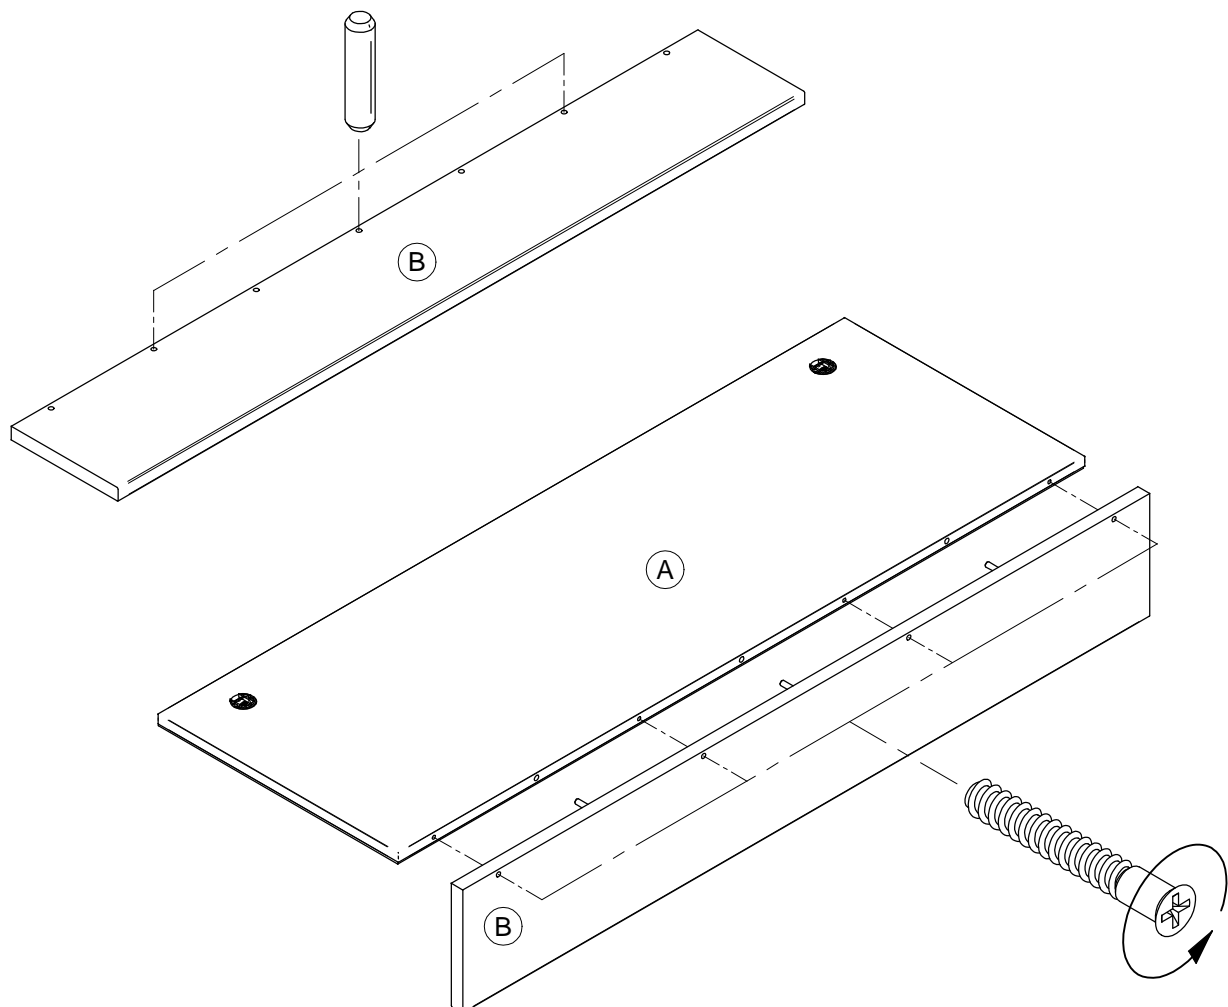

Montageanleitung Montážny návod

MANHATTAN

Type/Typ **79**

MN 170/05

* NICHT BEINHÄLTET IM BESCHLAGBEUTEL!
* NIE JE SÚČASŤOU KOVANIA!

SERVISKARTE / SERVISNÁ KARTA

Achtung! Bitte nur Schraubenzieher zu verwenden, keinen Akkuschauber!
Pozor! Prosím skrutkujte manuálne, nie akuskrutkovačom.

2

I. $\varnothing 10$  $h > 60\text{mm}$

II.  (4*)

III.  (3)

IV.  max.5mm

V. 

VI. 

*Befestigungsdübel ist kein Bestandteil der Verpackung. Es ist nötig, einen geeigneten Dübel zu wählen, je nach der Tragfähigkeit und Zusammensetzung der Mauer, an die Schränke gehängt werden.
Falls Sie sich nicht sicher sind, welcher Typ von Dübel Sie brauchen, nehmen Sie Kontakt mit dem nächsten Fachhandel auf.