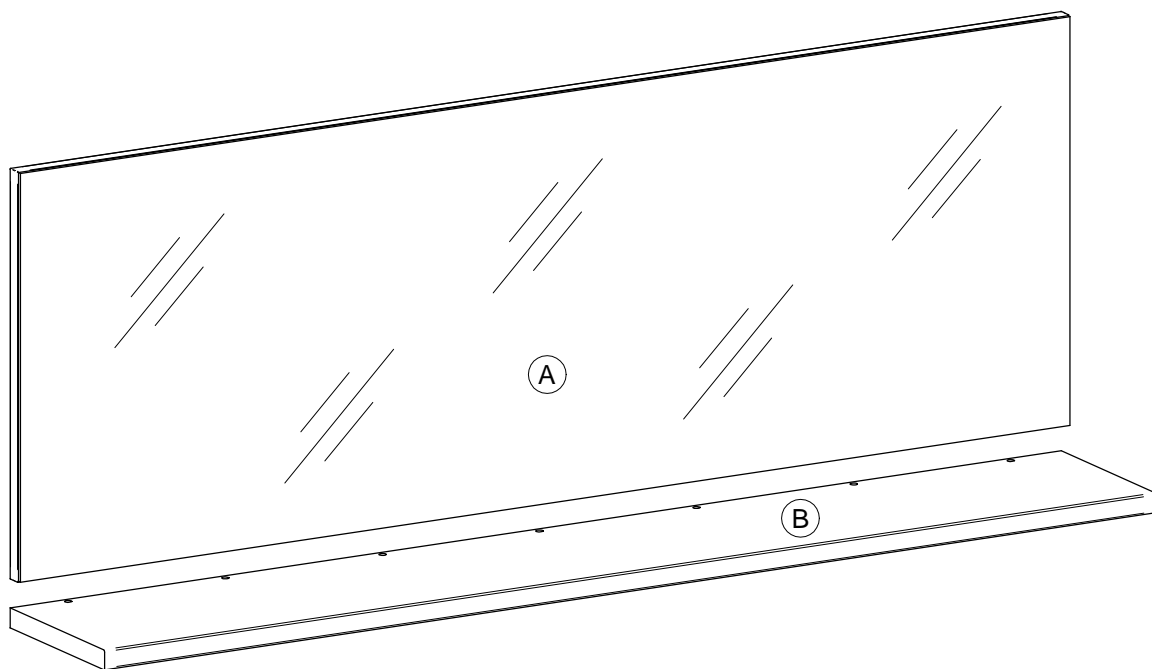

Montageanleitung Montážny návod

MANHATTAN

Type/Typ **79**

MN 170/05

* NICHT BEINHÄLTET IM BESCHLAGBEUTEL!
* NIE JE SÚČASŤOU KOVANIA!

SERVISKARTE / SERVISNÁ KARTA

Achtung! Bitte nur Schraubenzieher zu verwenden, keinen Akkuschauber!
Pozor! Prosím skrutkujte manuálne, nie akuskrutkovačom.

2

I. $\varnothing 10$  $h > 60\text{mm}$

II.  (4*)

III.  (3)

IV.  max.5mm

V. 

VI. 

*Befestigungsdübel ist kein Bestandteil der Verpackung. Es ist nötig, einen geeigneten Dübel zu wählen, je nach der Tragfähigkeit und Zusammensetzung der Mauer, an die Schränke gehängt werden.
Falls Sie sich nicht sicher sind, welcher Typ von Dübel Sie brauchen, nehmen Sie Kontakt mit dem nächsten Fachhandel auf.