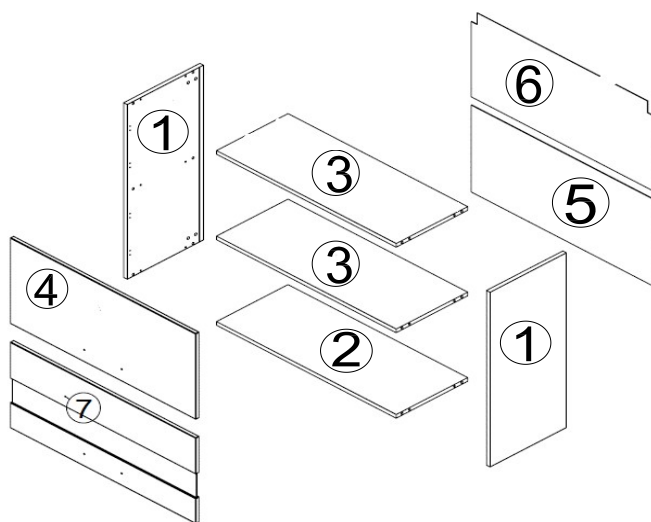

STELLA F/60-80/1AF/1AFÜV oldalak 1/4 old.

**Egy szakszerűtlen felfüggesztés a felsőszekrény leszakadásához vezethet. Amennyiben bizonytalan a dübel típusával kapcsolatban, kérdezzen utána a szakkereskedésbe. Használjon minden képpen dübelt, a felfüggesztés teherbírásának érdekében!**

	60	80	
1	720X330	720X330	2X
2	567X306	767X306	1X
3	567X306	767X306	2X
4	357X594	357X794	1X
5	360X580	360X780	1X
6	360X580	360X780	1X
7	357X594	357X794	1X

AK 103  
2 X

HK 01  
2 X

PL 16  
2 X

PN 02  
2 X

FT 13  
2 X