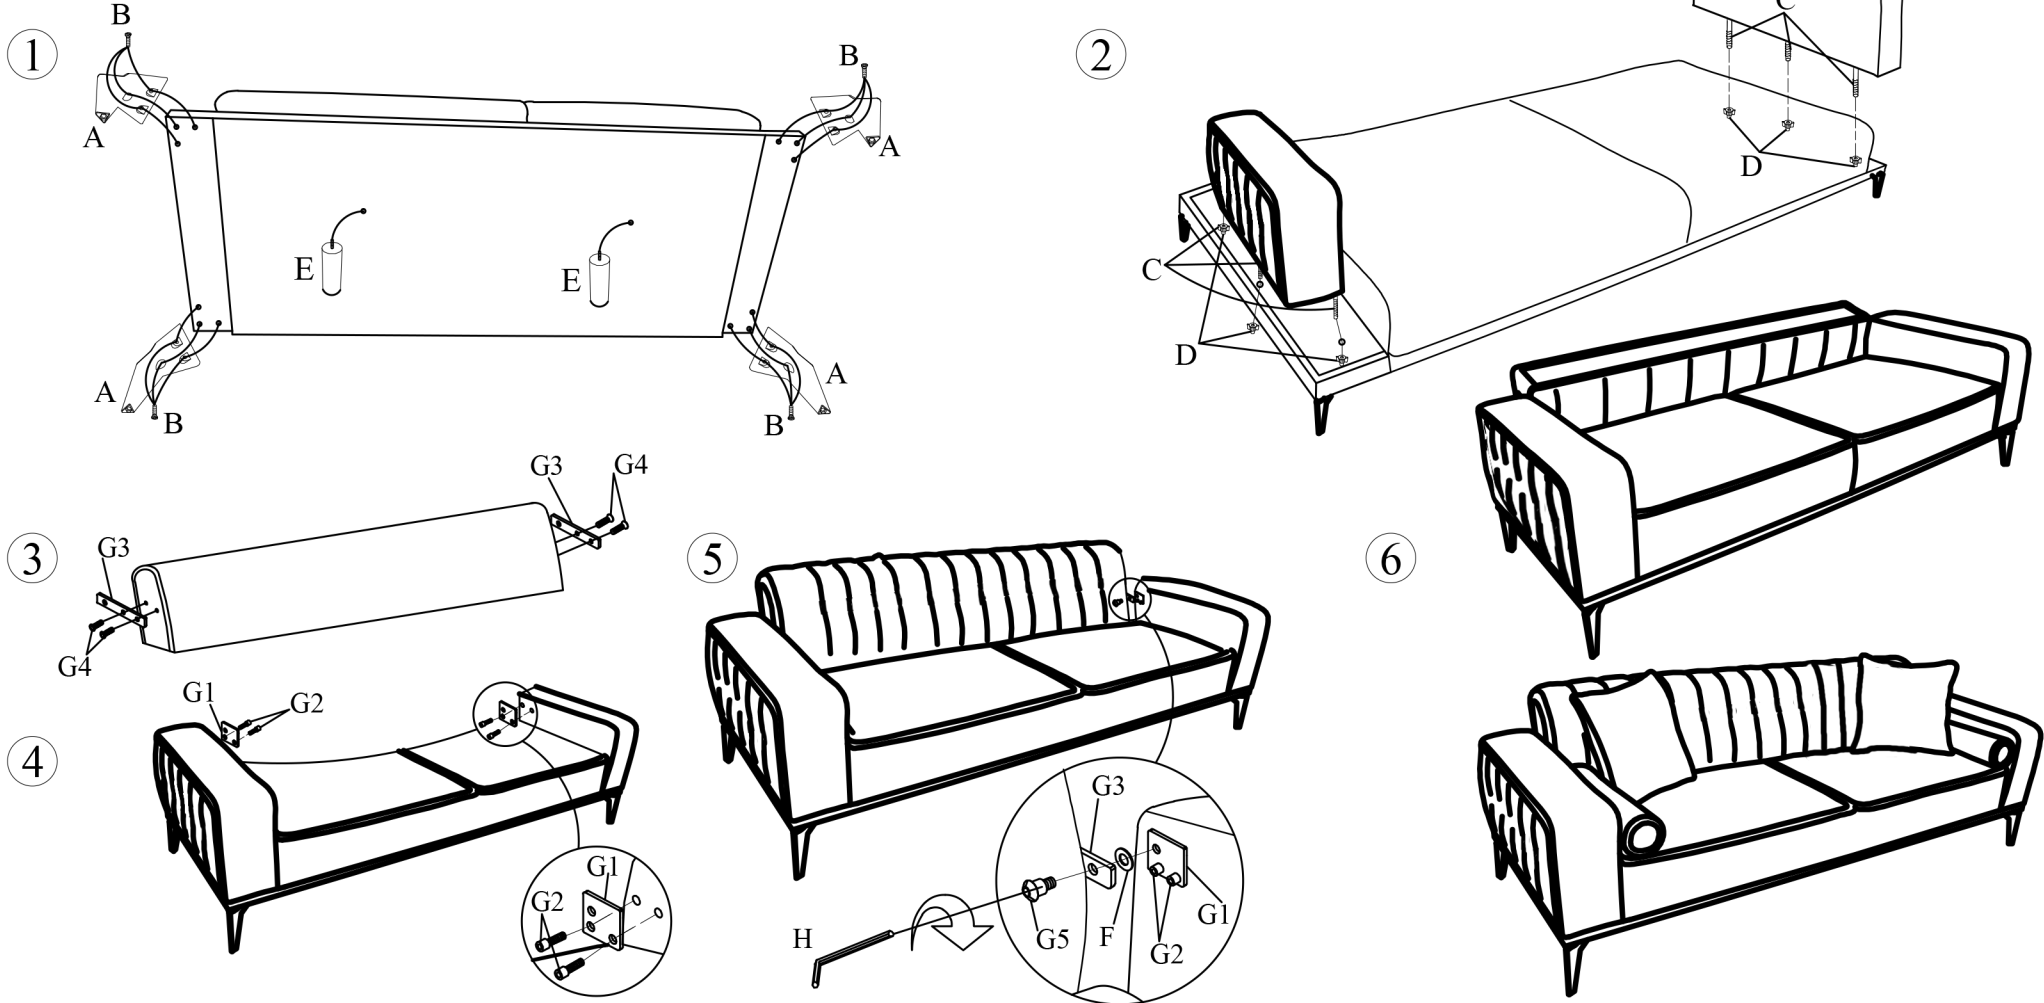

MONTAGE ANLEITUNG - ASSEMBLY INSTRUCTION

KAPADOKYA SOFA ARTICLE 0028390005

ZUBEHÖR FIXINGS	A	B	C	D	E	F	G	H
FUSS LEG		BOLZEN BOLT	ARM VERBINDUNGSTEIL ARM UNCONNECTION PART	SCHRAUBENMUTTER SCREWNUT M8	MITTLFUSS MIDFOOT	SCHEIBENBOLZEN WASHER BOLT	MECHANISMUS MECHANISM	INBUSSCHLÜSSEL ALLEN KEY
MENGE - QUANTITY	4	12	6	6	2	2	1	1