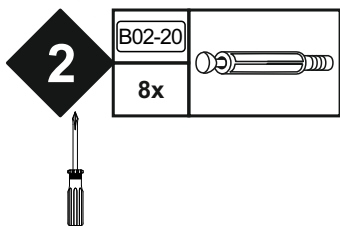

Beutel 0566_80x80 0-11 Colli 1/1

B01-10 4x	 6,3x50	B01-80 32x	 3,5x13	B01-140 32x	 4x30	B02-10 8x	
B08-50 8x		B02-20 8x		B05-20 8x			

▶ SCAN ME

Colli 1/1

3

B05-20	
8x	

4

B01-10		6,3x50	B01-140		4x30
4x			32x		