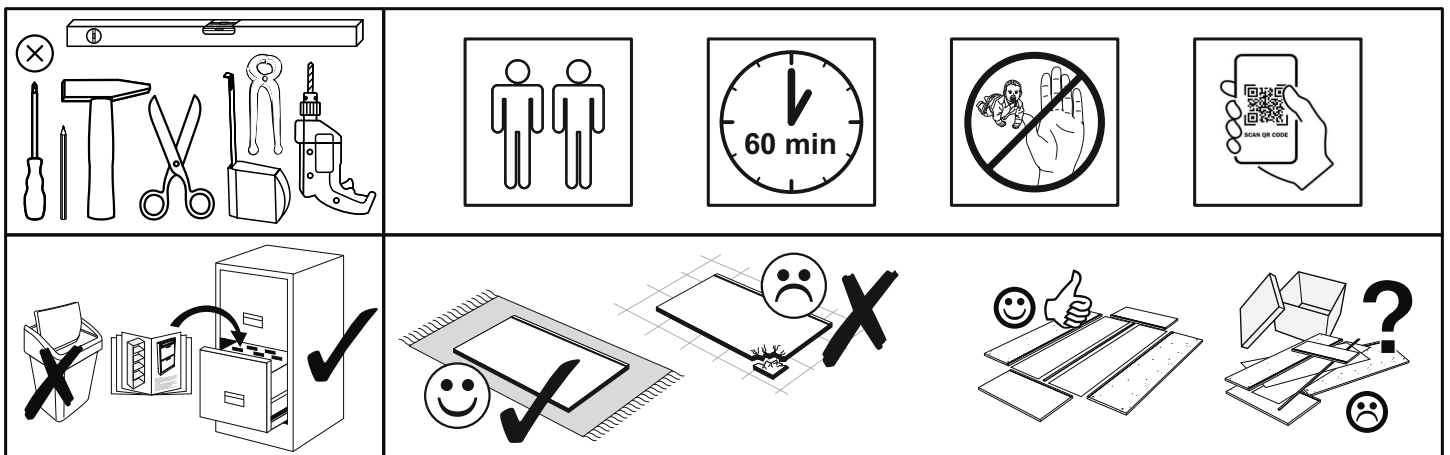

REPC-Nr.:

Service • Assistenza • Dienstverlening • Serwis
Servis • Szerviz • Сервисная служба

Artikel.-Nr.:

0566_80x80

Montageanleitung.-Nr.:

MA1-00122

SCAN ME

Das Ersatzteil-Anforderungsformular finden Sie auf
The replacement parts requisition form you find on
<https://www.maeusbacher.de/ersatzteile/>

Bitte zur Montage des Tisches eine geeignete Unterlage verwenden, damit ein Zerkratzen der Oberplatte ausgeschlossen werden kann!

6