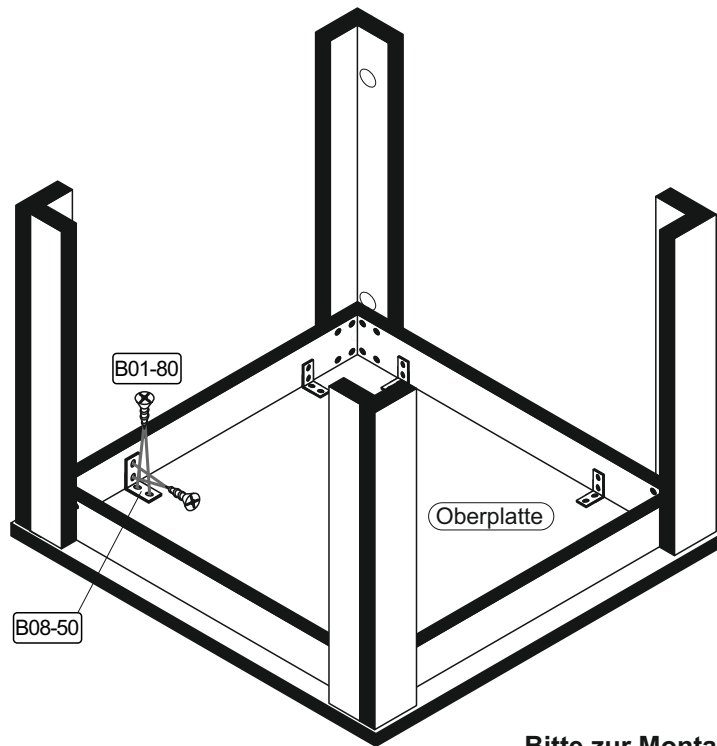

Beutel 0566_80x80 0-11 Colli 1/1

B01-10 4x	 6,3x50	B01-80 32x	 3,5x13	B01-140 32x	 4x30	B02-10 8x	
B08-50 8x		B02-20 8x		B05-20 8x			

▶ SCAN ME

Colli 1/1

3

B05-20	
8x	

4

B01-10		6,3x50	B01-140		4x30
4x			32x		

Bitte zur Montage des Tisches eine geeignete Unterlage verwenden, damit ein Zerkratzen der Oberplatte ausgeschlossen werden kann!

6