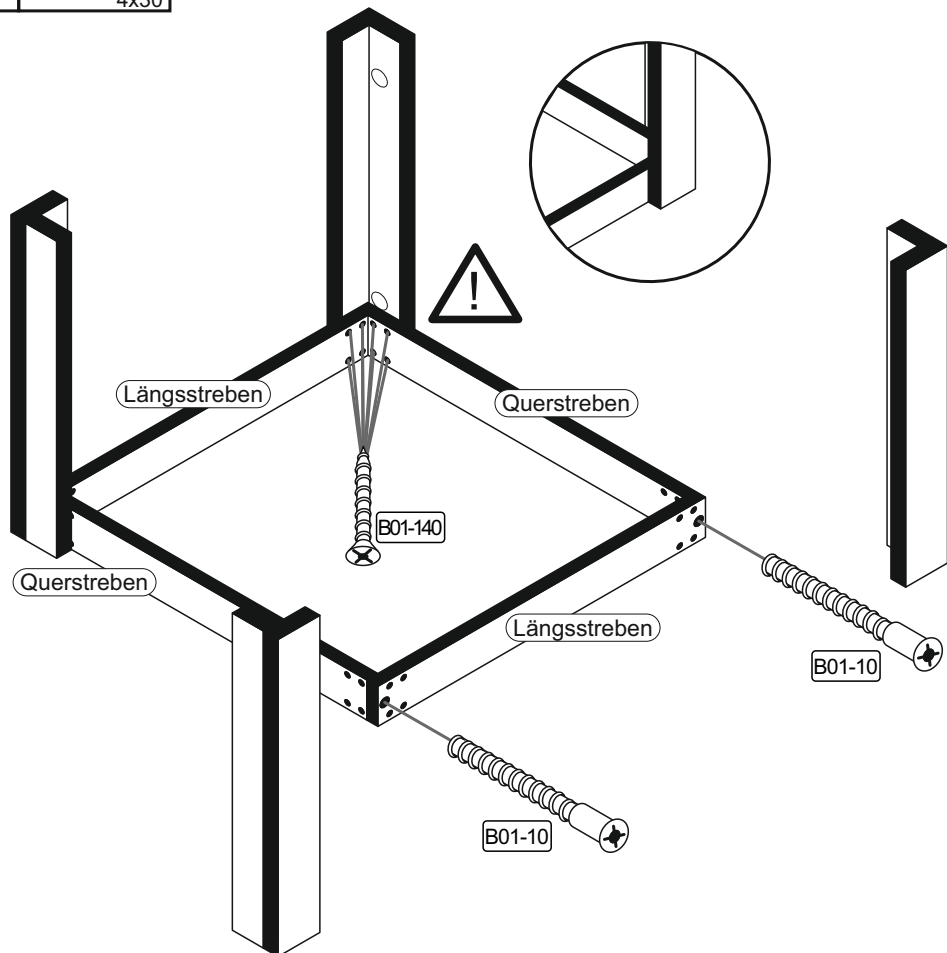

REPC-Nr.:

Service • Assistenza • Dienstverlening • Serwis
Servis • Szerviz • Сервисная служба

Artikel.-Nr.:

0566_80x80

Montageanleitung.-Nr.:

MA1-00122

SCAN ME

Das Ersatzteil-Anforderungsformular finden Sie auf
The replacement parts requisition form you find on
<https://www.maeusbacher.de/ersatzteile/>

Beutel 0566_80x80 0-11 Colli 1/1

B01-10 4x	 6,3x50	B01-80 32x	 3,5x13	B01-140 32x	 4x30	B02-10 8x	
B08-50 8x		B02-20 8x		B05-20 8x			

▶ SCAN ME

Colli 1/1

3

B05-20	
8x	

4

B01-10		6,3x50	B01-140		4x30
4x			32x		

Bitte zur Montage des Tisches eine geeignete Unterlage verwenden, damit ein Zerkratzen der Oberplatte ausgeschlossen werden kann!

6