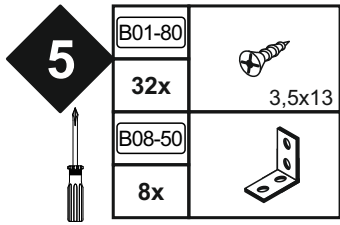

Beutel 0566_80x80 0-11 Colli 1/1

B01-10 4x	 6,3x50	B01-80 32x	 3,5x13	B01-140 32x	 4x30	B02-10 8x	
B08-50 8x		B02-20 8x		B05-20 8x			

▶ SCAN ME

Colli 1/1

3

B05-20	
8x	

4

B01-10		6,3x50	B01-140		4x30
4x			32x		