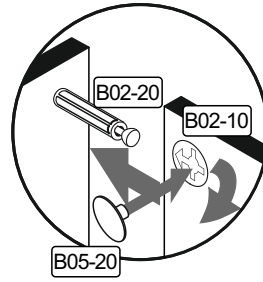

Beutel 0566_80x80 0-11 Colli 1/1

B01-10 4x	 6,3x50	B01-80 32x	 3,5x13	B01-140 32x	 4x30	B02-10 8x	
B08-50 8x		B02-20 8x		B05-20 8x			

▶ SCAN ME

Colli 1/1

3

B05-20	
8x	

4

B01-10		6,3x50	B01-140		4x30
4x			32x		

Bitte zur Montage des Tisches eine geeignete Unterlage verwenden, damit ein Zerkratzen der Oberplatte ausgeschlossen werden kann!

6