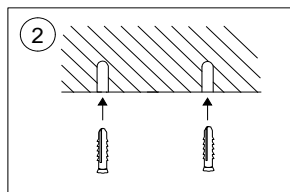

ACCESSORIES		
	Included	✓
	2x Not included	
	Included	✓
	2x Not included	
	Included	✓
	2x Not included	
	Included	
	Not included	X

DE: Lichtquelle nicht austauschbar
 CZ: Žárovku nelze vyměnit
 SE: Ljuskällan är inte utbyttbar
 SK: Nevymeniteľný svetelný zdroj
 SI: Svetlobnega vira ni mogoče zamenjati
 HU: Az izzó nem cserélhető
 HR: Izvor svjetlosti nije zamjenjiv
 BG: Светлинният източник не се сменя
 RO: Sursa de lumină nu se poate înlocui
 SR: Izvor svetla se ne može menjati
 FR: Ampoule non remplaçable