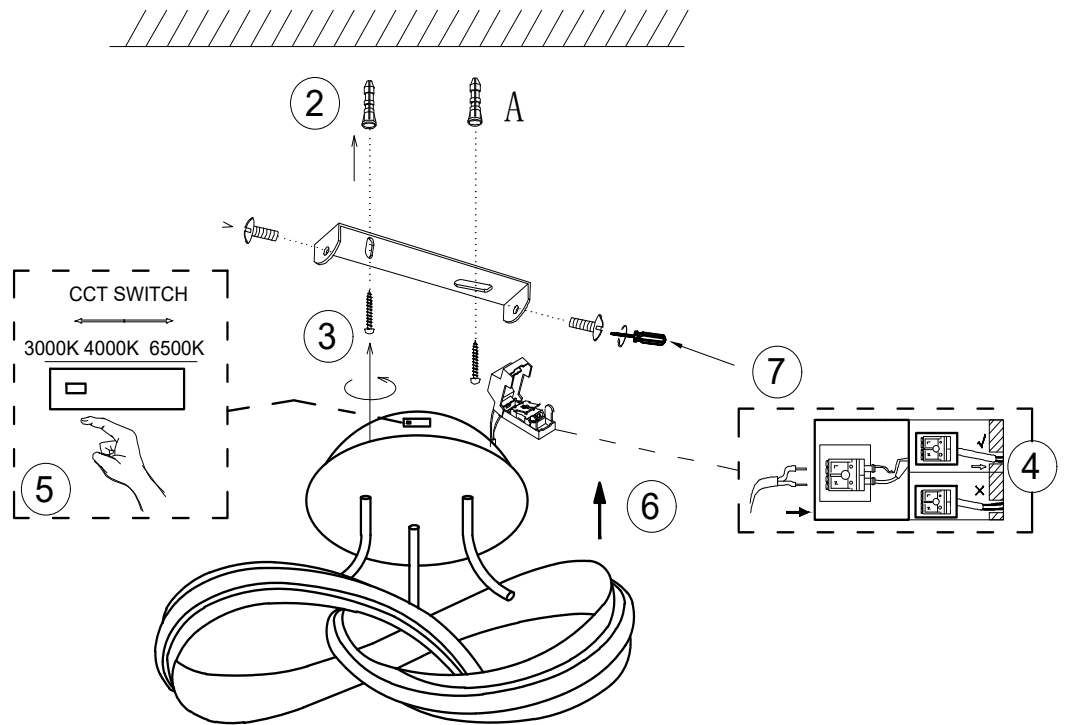

ACCESSORIES		
	Included	✓
	2x Not included	
	Included	✓
	2x Not included	
	Included	✓
	2x Not included	
	Included	
	Not included	X

DE: Lichtquelle nicht austauschbar
 CZ: Žárovku nelze vyměnit
 SE: Ljuskällan är inte utbyttbar
 SK: Nevymeniteľný svetelný zdroj
 SI: Svetlobnega vira ni mogoče zamenjati
 HU: Az izzó nem cserélhető
 HR: Izvor svjetlosti nije zamjenjiv
 BG: Светлинният източник не се сменя
 RO: Sursa de lumină nu se poate înlocui
 SR: Izvor svetla se ne može menjati
 FR: Ampoule non remplaçable