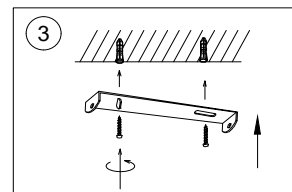

ACCESSORIES		
	Included	✓
	2x Not included	
	Included	✓
	2x Not included	
	Included	✓
	2x Not included	
	Included	
	Not included	X

DE: Lichtquelle nicht austauschbar
 CZ: Žárovku nelze vyměnit
 SE: Ljuskällan är inte utbyttbar
 SK: Nevymeniteľný svetelný zdroj
 SI: Svetlobnega vira ni mogoče zamenjati
 HU: Az izzó nem cserélhető
 HR: Izvor svjetlosti nije zamjenjiv
 BG: Светлинният източник не се сменя
 RO: Sursa de lumină nu se poate înlocui
 SR: Izvor svetla se ne može menjati
 FR: Ampoule non remplaçable