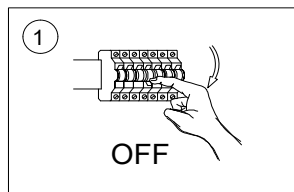

ACCESSORIES		
	Included	✓
	2x Not included	
	Included	✓
	2x Not included	
	Included	✓
	2x Not included	
	Included	
	Not included	X

DE: Lichtquelle nicht austauschbar
 CZ: Žárovku nelze vyměnit
 SE: Ljuskällan är inte utbyttbar
 SK: Nevymeniteľný svetelný zdroj
 SI: Svetlobnega vira ni mogoče zamenjati
 HU: Az izzó nem cserélhető
 HR: Izvor svjetlosti nije zamjenjiv
 BG: Светлинният източник не се сменя
 RO: Sursa de lumină nu se poate înlocui
 SR: Izvor svetla se ne može menjati
 FR: Ampoule non remplaçable