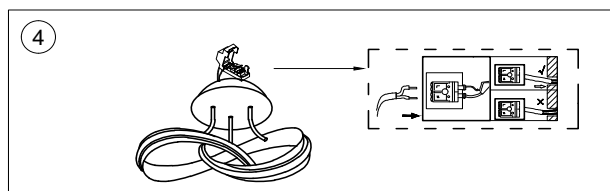

ACCESSORIES		
	Included	✓
	2x Not included	
	Included	✓
	2x Not included	
	Included	✓
	2x Not included	
	Included	
	Not included	X

DE: Lichtquelle nicht austauschbar
 CZ: Žárovku nelze vyměnit
 SE: Ljuskällan är inte utbyttbar
 SK: Nevymeniteľný svetelný zdroj
 SI: Svetlobnega vira ni mogoče zamenjati
 HU: Az izzó nem cserélhető
 HR: Izvor svjetlosti nije zamjenjiv
 BG: Светлинният източник не се сменя
 RO: Sursa de lumină nu se poate înlocui
 SR: Izvor svetla se ne može menjati
 FR: Ampoule non remplaçable