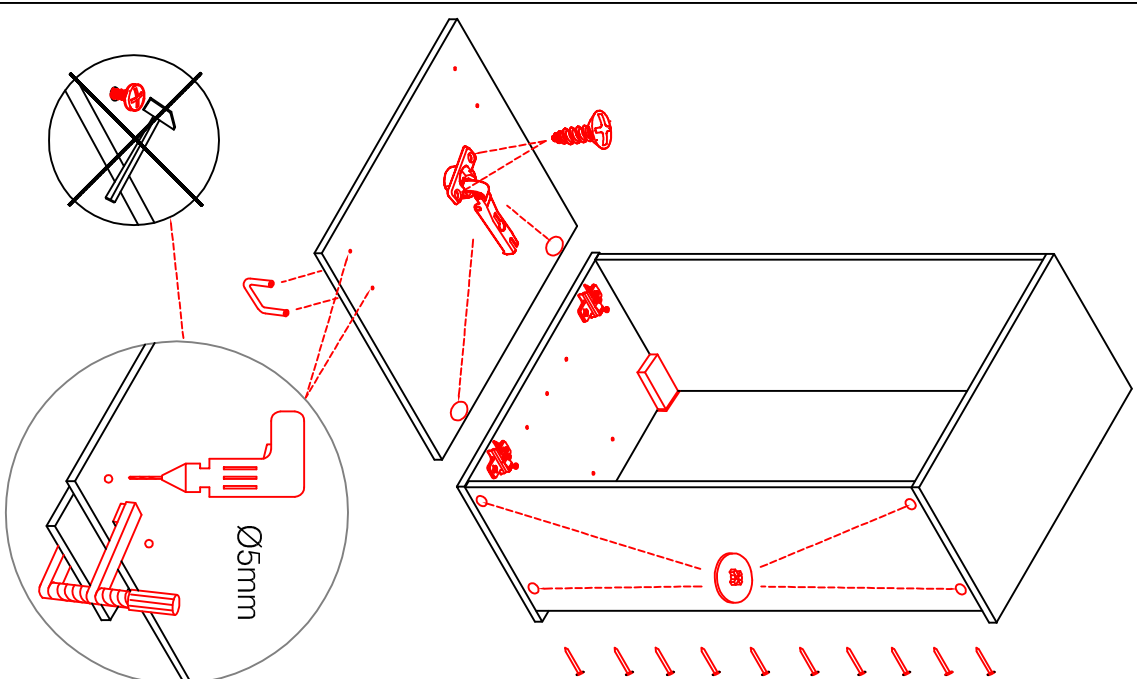

4x

Kippsicherung !!!
Schränk und Mand
mitreils Winkel
verbinden

4,5x15

4,5x50

H 80 / H 100 / HG 100 / HGH 100

Variante

Montageanleitung / Notice de montage / Assembly instruction

HU 60 Blocktype

2x	2x	4x
8x	8x	12x
$\varnothing 5\text{mm}$		

4x	12x	2x	1x	4x
				3,5x15

8x	2x	2x
		$\varnothing 8\text{mm}$

US 50 B / 60 B Variante (Blocktype)

Montageanleitung / Notice de montage / Assembly instruction