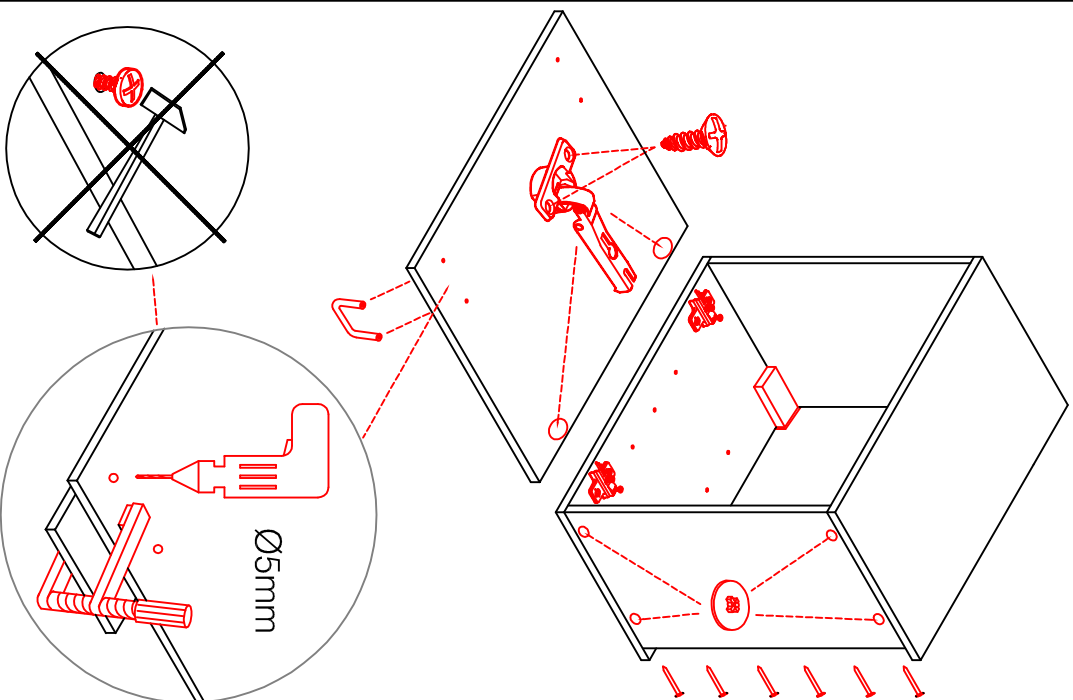

4x

Kippsicherung !!!
Schränk und Mand
mitreils Winkel
verbinden

4,5x15

4,5x50

H 80 / H 100 / HG 100 / HGH 100

Variante

Montageanleitung / Notice de montage / Assembly instruction

HU 60 Blocktype

Varianto

Montageanleitung / Notice de montage / Assembly instruction

H 30 / H 40 / H 50 / H 60 / KH 60-32 / HG 50 / HGH 50 / H 50-89 / H 60-89

Variante Montageanleitung / Notice de montage / Assembly instruction

2x	2x	4x
8x	8x	12x
$\varnothing 5\text{mm}$		

4x	12x	2x	1x	4x
				3,5x15

8x	2x	2x
		$\varnothing 8\text{mm}$

US 50 B / 60 B Variante (Blocktype)

Montageanleitung / Notice de montage / Assembly instruction