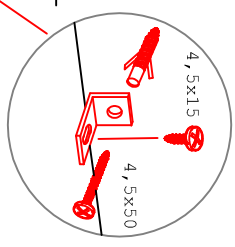

DSPU 100 Blocktype

Varianto

Montageanleitung / Notice de montage / Assembly instruction

GIT 60 Variante

Montageanleitung / Notice de montage / Assembly Instruction

16x
6x

44x

1x

4x

20x
16x
3x

3,5x15

12x

6x

3,5x15

Ø5mm

1x
1x
1x
1x

4x

Kippsicherung !!!
Schränk und Mand
mitreils Winkel
verbinden

4,5x15

4,5x50

H 80 / H 100 / HG 100 / HGH 100

Variante

Montageanleitung / Notice de montage / Assembly instruction

HU 60 Blocktype

2x	2x	4x
8x	8x	12x
$\varnothing 5\text{mm}$		

4x	12x	2x	1x	4x
				3,5x15

8x	2x	2x
		$\varnothing 8\text{mm}$

US 50 B / 60 B Variante (Blocktype)

Montageanleitung / Notice de montage / Assembly instruction