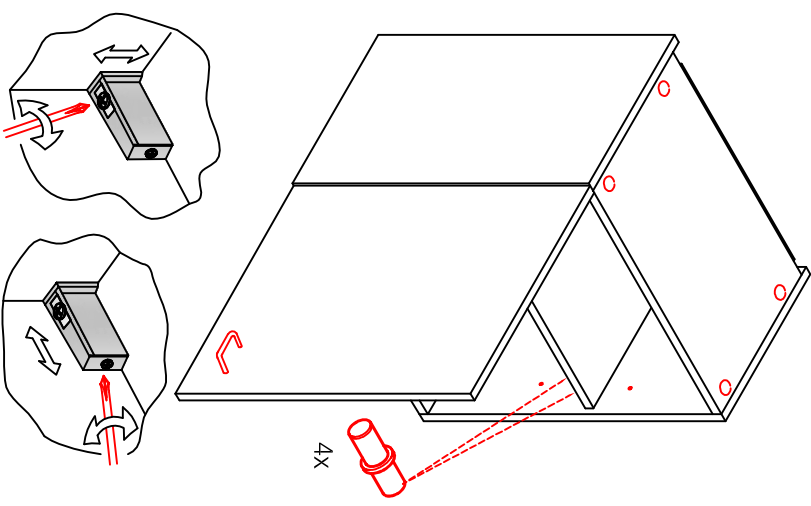

4x

Kippsicherung !!!
Schränk und Mand
mitreils Winkel
verbinden

4,5x15

4,5x50

H 80 / H 100 / HG 100 / HGH 100

Variante

Montageanleitung / Notice de montage / Assembly instruction

HU 60 Blocktype

2x	2x	4x
8x	8x	12x
$\varnothing 5\text{mm}$		

4x	12x	2x	1x	4x
				3,5x15

8x	2x	2x
		$\varnothing 8\text{mm}$

US 50 B / 60 B Variante (Blocktype)

Montageanleitung / Notice de montage / Assembly instruction