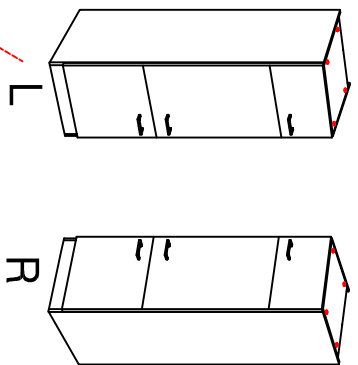

DSPU 100 Blocktype

Varianto

Montageanleitung / Notice de montage / Assembly instruction

GIT 60 Variante

Montageanleitung / Notice de montage / Assembly Instruction

16x
6x

44x

1x

4x

20x
16x
3x

3,5x15

12x

6x

3,5x15

Ø5mm

1x
1x
1x
1x

4x

Kippsicherung !!!
Schränk und Mand
mitreils Winkel
verbinden

4,5x15

4,5x50

H 80 / H 100 / HG 100 / HGH 100

Variante

Montageanleitung / Notice de montage / Assembly instruction

HU 60 Blocktype

2x	2x	4x
8x	8x	12x
$\varnothing 5\text{mm}$		

4x	12x	2x	1x	4x
				3,5x15

8x	2x	2x
		$\varnothing 8\text{mm}$

US 50 B / 60 B Variante (Blocktype)

Montageanleitung / Notice de montage / Assembly instruction