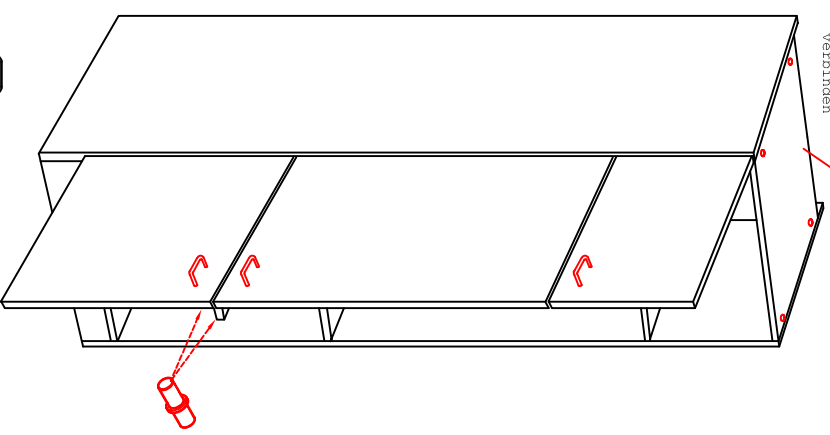

4x

Kippsicherung !!!
Schränk und Mand
mitreils Winkel
verbinden

4,5x15

4,5x50

H 80 / H 100 / HG 100 / HGH 100

Variante

Montageanleitung / Notice de montage / Assembly instruction

HU 60 Blocktype