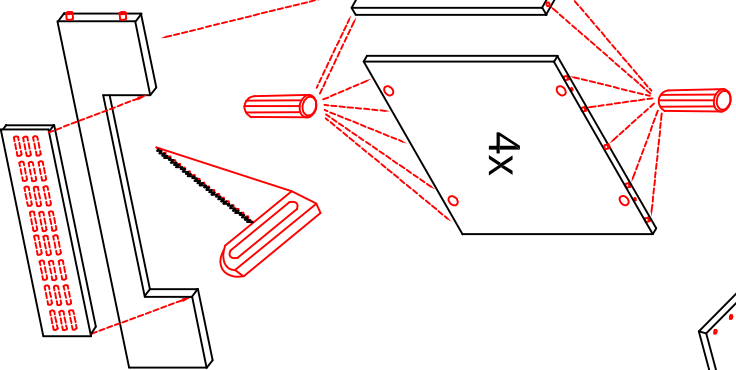

GIT 60 Variante

Montageanleitung / Notice de montage / Assembly Instruction

16x
6x

44x

1x

4x

20x
16x
3x

3,5x15

12x

6x

3,5x15

Ø5mm

1x
1x
1x
1x

4x

Kippsicherung !!!
Schränk und Mand
mitreils Winkel
verbinden

4,5x15

4,5x50