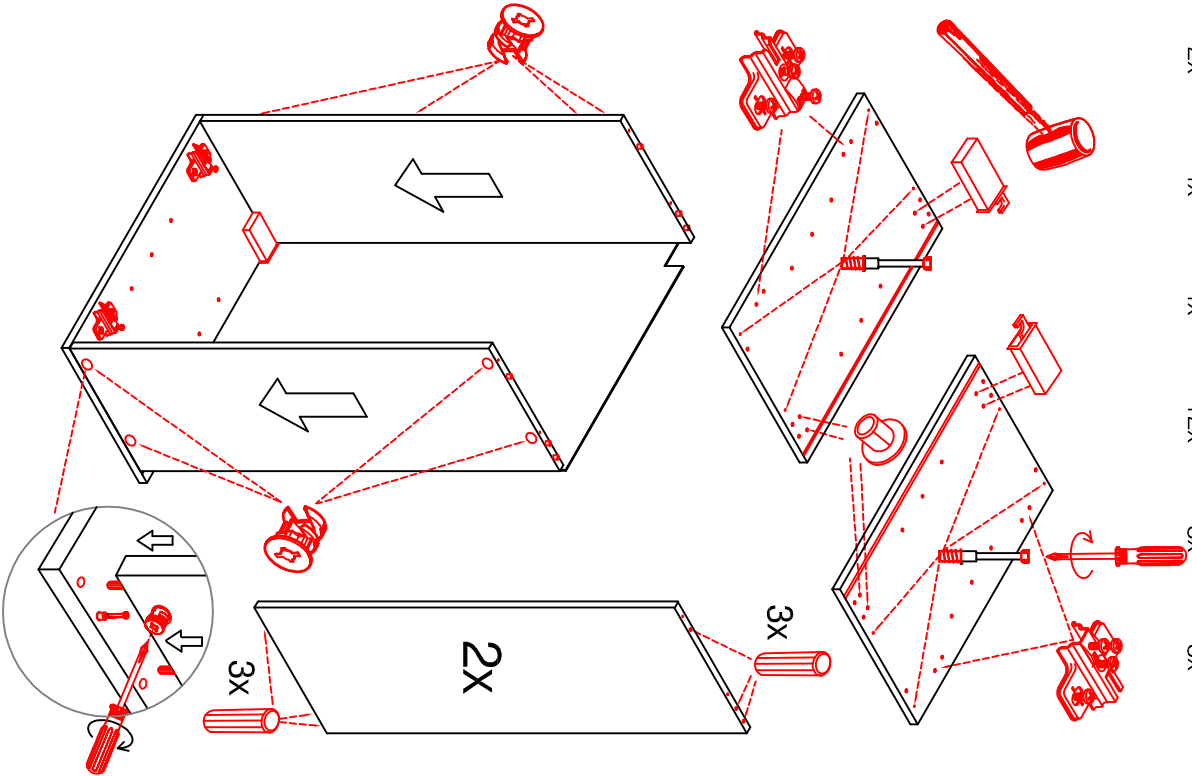

4x

Kippsicherung !!!
Schränk und Mand
mitreils Winkel
verbinden

4,5x15

4,5x50

H 80 / H 100 / HG 100 / HGH 100

Variante

Montageanleitung / Notice de montage / Assembly instruction

HU 60 Blocktype

2x	2x	4x
8x	8x	12x
$\varnothing 5\text{mm}$		

4x	12x	2x	1x	4x
				3,5x15

8x	2x	2x
		$\varnothing 8\text{mm}$

US 50 B / 60 B Variante (Blocktype)

Montageanleitung / Notice de montage / Assembly instruction