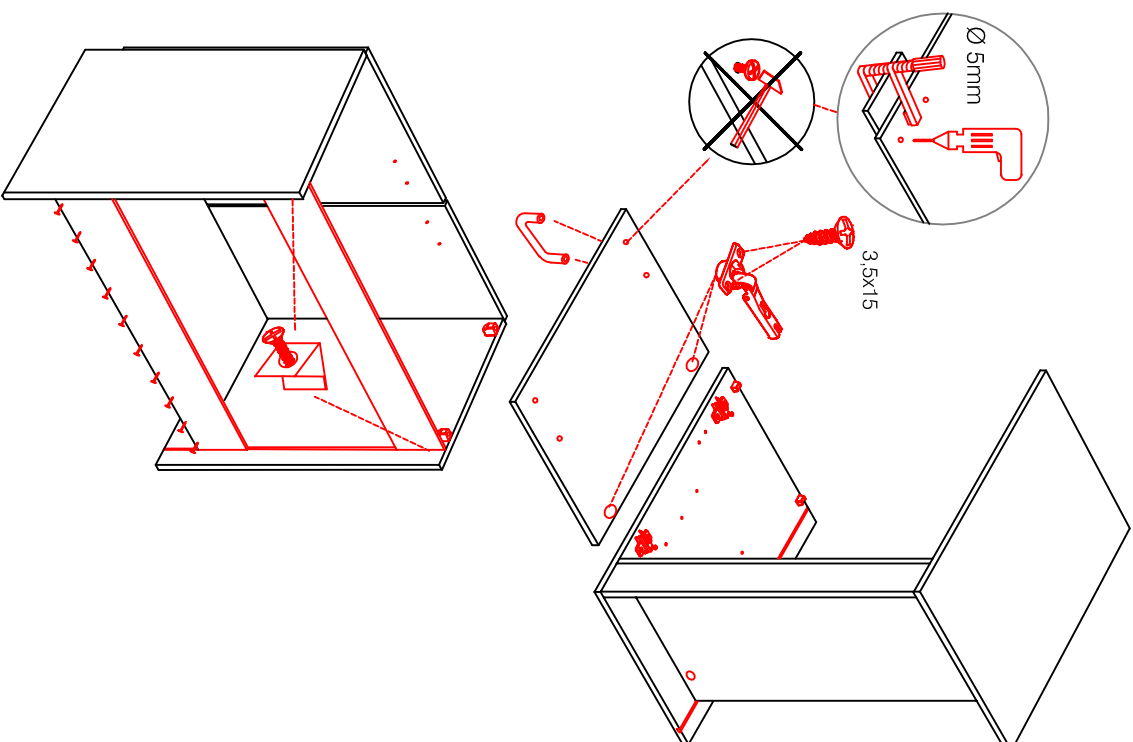

DSPU 100 Blocktype

Varianto

Montageanleitung / Notice de montage / Assembly instruction

GIT 60 Variante

Montageanleitung / Notice de montage / Assembly Instruction

16x
6x

44x

1x

4x

20x
16x
3x

3,5x15

12x

6x

3,5x15

Ø5mm

1x
1x
1x
1x

4x

Kippsicherung !!!
Schränk und Mand
mitreils Winkel
verbinden

4,5x15

4,5x50

H 80 / H 100 / HG 100 / HGH 100

Variante

Montageanleitung / Notice de montage / Assembly instruction

HU 60 Blocktype

2x	2x	4x
8x	8x	12x
$\varnothing 5\text{mm}$		

4x	12x	2x	1x	4x
				3,5x15

8x	2x	2x
		$\varnothing 8\text{mm}$

US 50 B / 60 B Variante (Blocktype)

Montageanleitung / Notice de montage / Assembly instruction