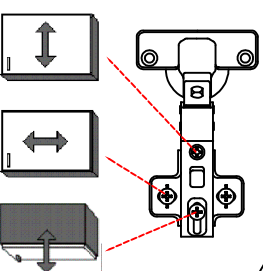

DSPU 100 Blocktype

Varianto

Montageanleitung / Notice de montage / Assembly instruction

GIT 60 Variante

Montageanleitung / Notice de montage / Assembly Instruction

16x
6x

44x

1x

4x

Kippsicherung !!!
Schränk und Mand
mitreils Winkel
verbinden

4,5x15

4,5x50

H 80 / H 100 / HG 100 / HGH 100

Variante

Montageanleitung / Notice de montage / Assembly instruction

HU 60 Blocktype

2x	2x	4x
8x	8x	12x
$\varnothing 5\text{mm}$		

4x	12x	2x	1x	4x
				3,5x15

8x	2x	2x
		$\varnothing 8\text{mm}$

US 50 B / 60 B Variante (Blocktype)

Montageanleitung / Notice de montage / Assembly instruction