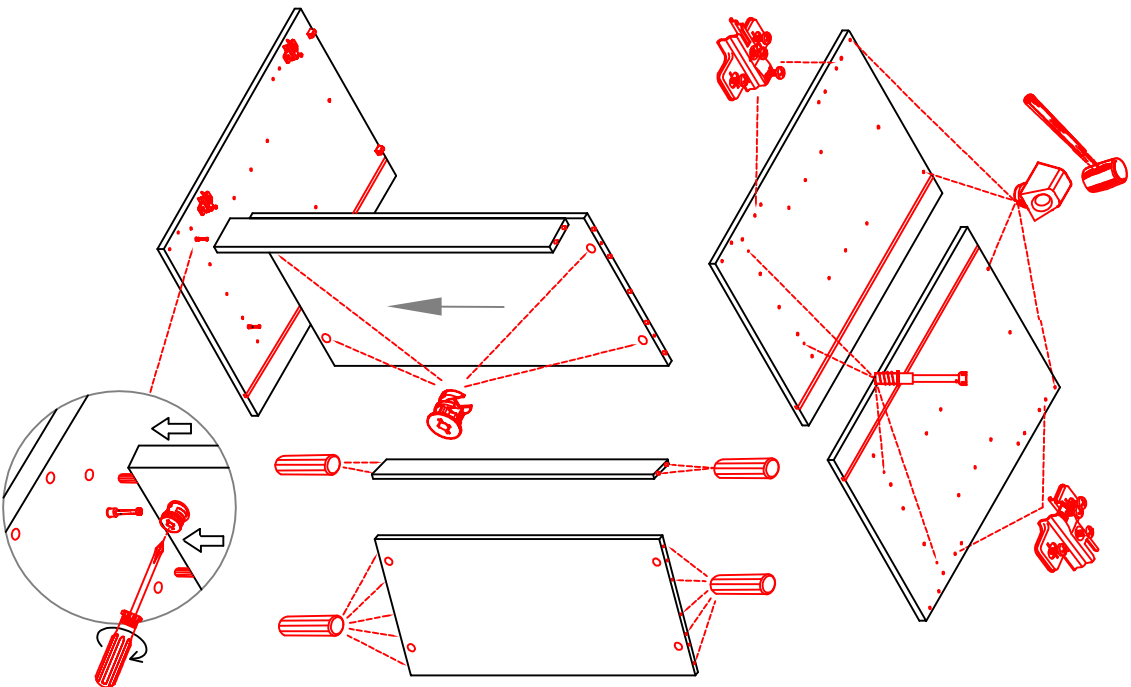

DSPU 100 Blocktype

Varianto

Montageanleitung / Notice de montage / Assembly instruction

GIT 60 Variante

Montageanleitung / Notice de montage / Assembly Instruction

16x
6x

44x

1x

4x

20x
16x
3x

3,5x15

12x

6x

3,5x15

Ø5mm

1x
1x
1x
1x

4x

Kippsicherung !!!
Schränk und Mand
mitreils Winkel
verbinden

4,5x15

4,5x50

H 80 / H 100 / HG 100 / HGH 100

Variante

Montageanleitung / Notice de montage / Assembly instruction

HU 60 Blocktype

2x	2x	4x
8x	8x	12x
$\varnothing 5\text{mm}$		

4x	12x	2x	1x	4x
				3,5x15

8x	2x	2x
		$\varnothing 8\text{mm}$

US 50 B / 60 B Variante (Blocktype)

Montageanleitung / Notice de montage / Assembly instruction