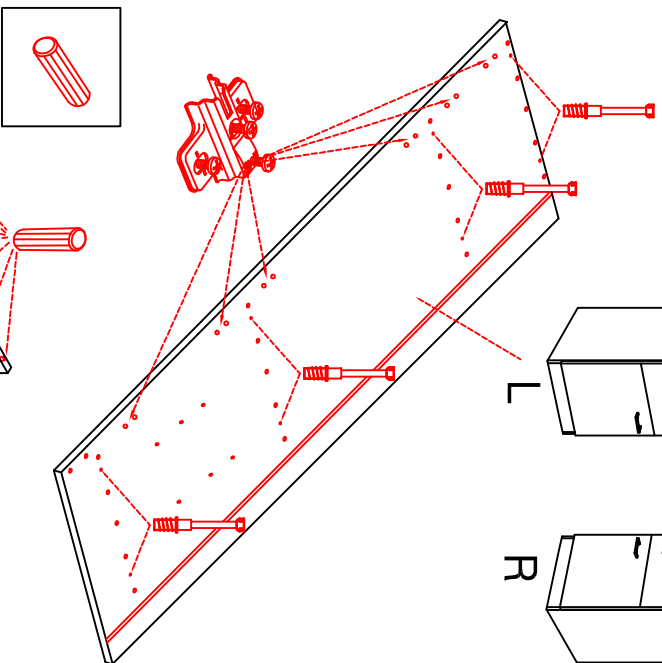

DSPU 100 Blocktype

Varianto

Montageanleitung / Notice de montage / Assembly instruction

GIT 60 Variante

Montageanleitung / Notice de montage / Assembly Instruction

16x
6x

44x

1x

4x

20x
16x
3x

3,5x15

12x

6x

3,5x15

Ø5mm

1x
1x
1x
1x

4x

Kippsicherung !!!
Schränk und Mand
mitreils Winkel
verbinden

4,5x15

4,5x50

H 80 / H 100 / HG 100 / HGH 100

Variante

Montageanleitung / Notice de montage / Assembly instruction

HU 60 Blocktype

2x	2x	4x
8x	8x	12x
$\varnothing 5\text{mm}$		

4x	12x	2x	1x	4x
				3,5x15

8x	2x	2x
		$\varnothing 8\text{mm}$

US 50 B / 60 B Variante (Blocktype)

Montageanleitung / Notice de montage / Assembly instruction