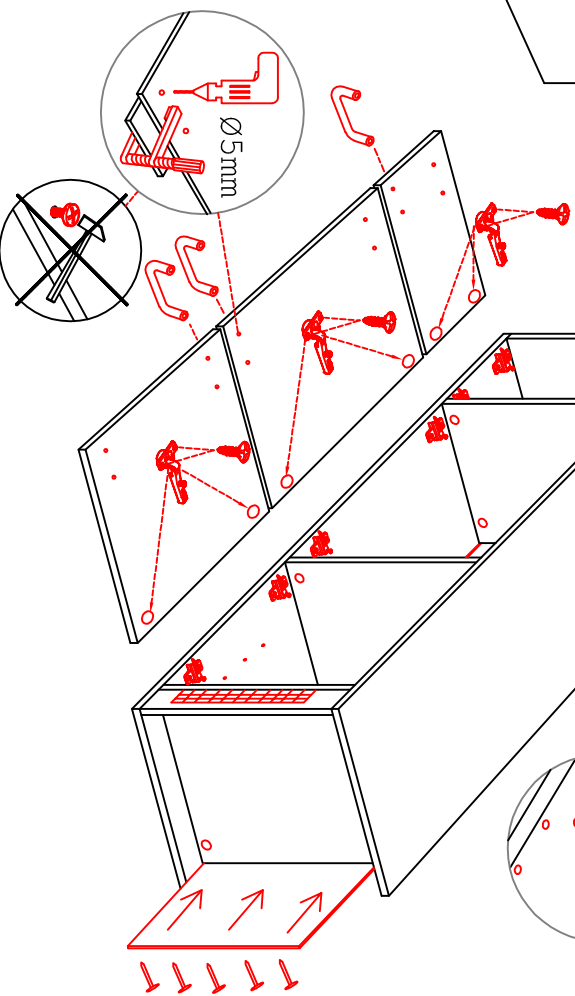

DSPU 100 Blocktype

Varianto

Montageanleitung / Notice de montage / Assembly instruction

GIT 60 Variante

Montageanleitung / Notice de montage / Assembly Instruction

16x
6x

44x

1x

4x

20x
16x
3x

3,5x15

12x

6x

3,5x15

Ø5mm

1x
1x
1x
1x

4x

Kippsicherung !!!
Schränk und Mand
mitreils Winkel
verbinden

4,5x15

4,5x50

H 80 / H 100 / HG 100 / HGH 100

Variante

Montageanleitung / Notice de montage / Assembly instruction

HU 60 Blocktype

2x	2x	4x
8x	8x	12x
$\varnothing 5\text{mm}$		

4x	12x	2x	1x	4x
				3,5x15

8x	2x	2x
		$\varnothing 8\text{mm}$

US 50 B / 60 B Variante (Blocktype)

Montageanleitung / Notice de montage / Assembly instruction