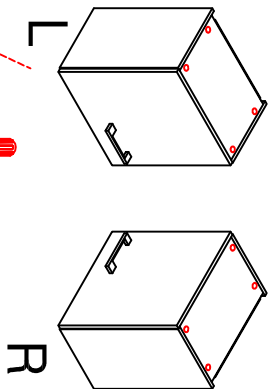

4x

Kippsicherung !!!
Schränk und Mand
mitreils Winkel
verbinden

4,5x15

4,5x50

H 80 / H 100 / HG 100 / HGH 100

Variante

Montageanleitung / Notice de montage / Assembly instruction

HU 60 Blocktype

Varianto

Montageanleitung / Notice de montage / Assembly instruction

H 30 / H 40 / H 50 / H 60 / KH 60-32 / HG 50 / HGH 50 / H 50-89 / H 60-89

Variante Montageanleitung / Notice de montage / Assembly instruction

2x	2x	4x
8x	8x	12x
$\varnothing 5\text{mm}$		

4x	12x	2x	1x	4x
				3,5x15

8x	2x	2x
		$\varnothing 8\text{mm}$

US 50 B / 60 B Variante (Blocktype)

Montageanleitung / Notice de montage / Assembly instruction