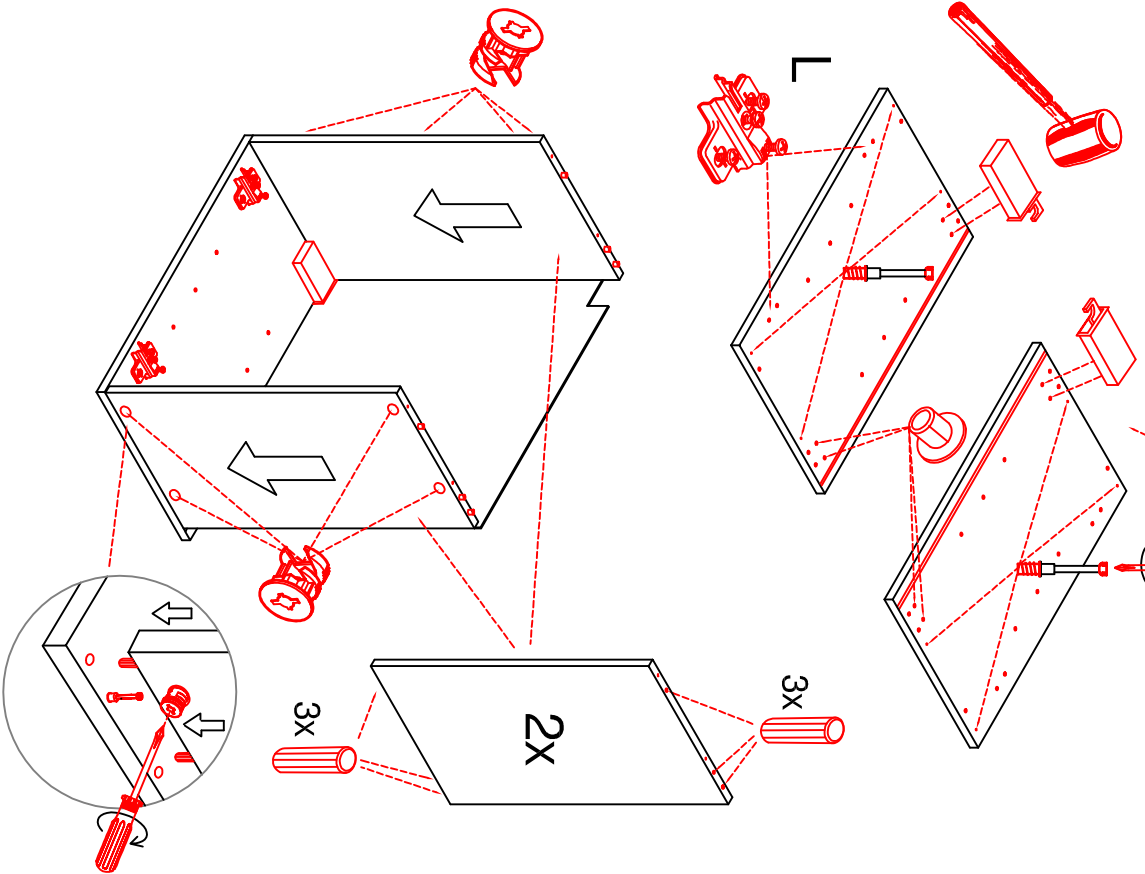

4x

Kippsicherung !!!
Schränk und Mand
mitreils Winkel
verbinden

4,5x15

4,5x50

H 80 / H 100 / HG 100 / HGH 100

Variante

Montageanleitung / Notice de montage / Assembly instruction

HU 60 Blocktype

Varianto

Montageanleitung / Notice de montage / Assembly instruction

H 30 / H 40 / H 50 / H 60 / KH 60-32 / HG 50 / HGH 50 / H 50-89 / H 60-89

Variante Montageanleitung / Notice de montage / Assembly instruction

2x	2x	4x
8x	8x	12x
$\varnothing 5\text{mm}$		

4x	12x	2x	1x	4x
				3,5x15

8x	2x	2x
		$\varnothing 8\text{mm}$

US 50 B / 60 B Variante (Blocktype)

Montageanleitung / Notice de montage / Assembly instruction