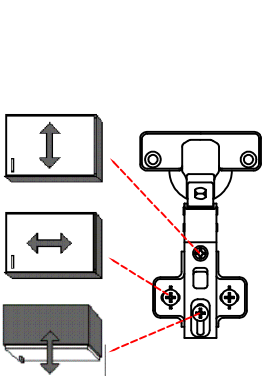

4x

Kippsicherung !!!
Schränk und Mand
mitreils Winkel
verbinden

4,5x15

4,5x50

H 80 / H 100 / HG 100 / HGH 100

Variante

Montageanleitung / Notice de montage / Assembly instruction

HU 60 Blocktype

Varianto

Montageanleitung / Notice de montage / Assembly instruction

H 30 / H 40 / H 50 / H 60 / KH 60-32 / HG 50 / HGH 50 / H 50-89 / H 60-89

Variante Montageanleitung / Notice de montage / Assembly instruction

2x	2x	4x
8x	8x	12x
$\varnothing 5\text{mm}$		

4x	12x	2x	1x	4x
				3,5x15

8x	2x	2x
		$\varnothing 8\text{mm}$

US 50 B / 60 B Variante (Blocktype)

Montageanleitung / Notice de montage / Assembly instruction