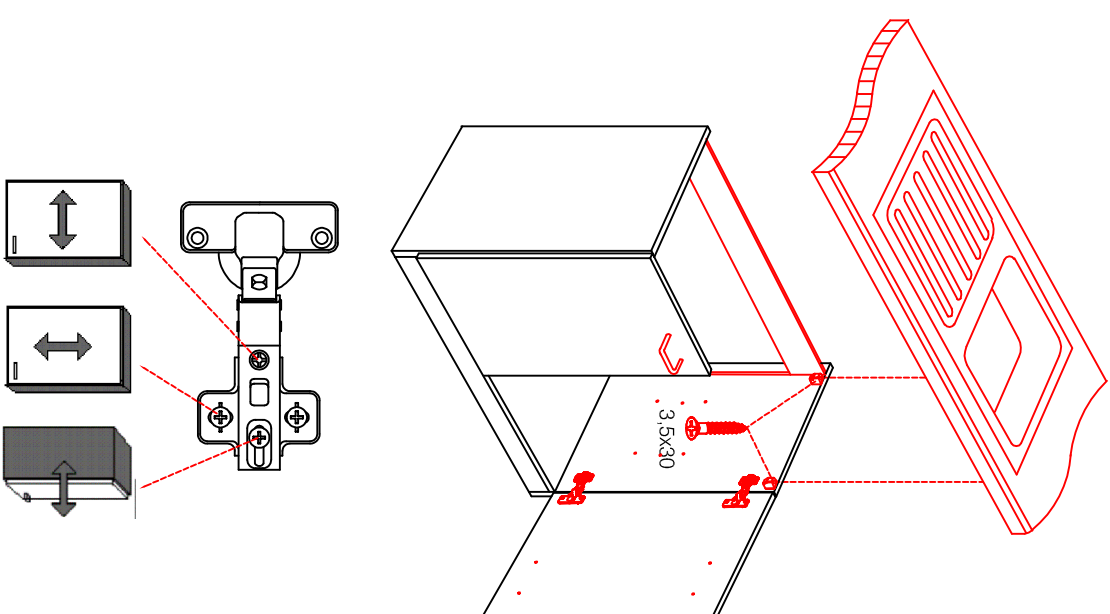

DSPU 100 Blocktype

Varianto

Montageanleitung / Notice de montage / Assembly instruction

GIT 60 Variante

Montageanleitung / Notice de montage / Assembly Instruction

16x
6x

44x

1x

4x

20x
16x
3x

3,5x15

12x

6x

3,5x15

Ø5mm

1x
1x
1x
1x

4x

Kippsicherung !!!
Schränk und Mand
mitreils Winkel
verbinden

4,5x15

4,5x50

H 80 / H 100 / HG 100 / HGH 100

Variante

Montageanleitung / Notice de montage / Assembly instruction

HU 60 Blocktype

2x	2x	4x
8x	8x	12x
$\varnothing 5\text{mm}$		

4x	12x	2x	1x	4x
				3,5x15

8x	2x	2x
		$\varnothing 8\text{mm}$

US 50 B / 60 B Variante (Blocktype)

Montageanleitung / Notice de montage / Assembly instruction