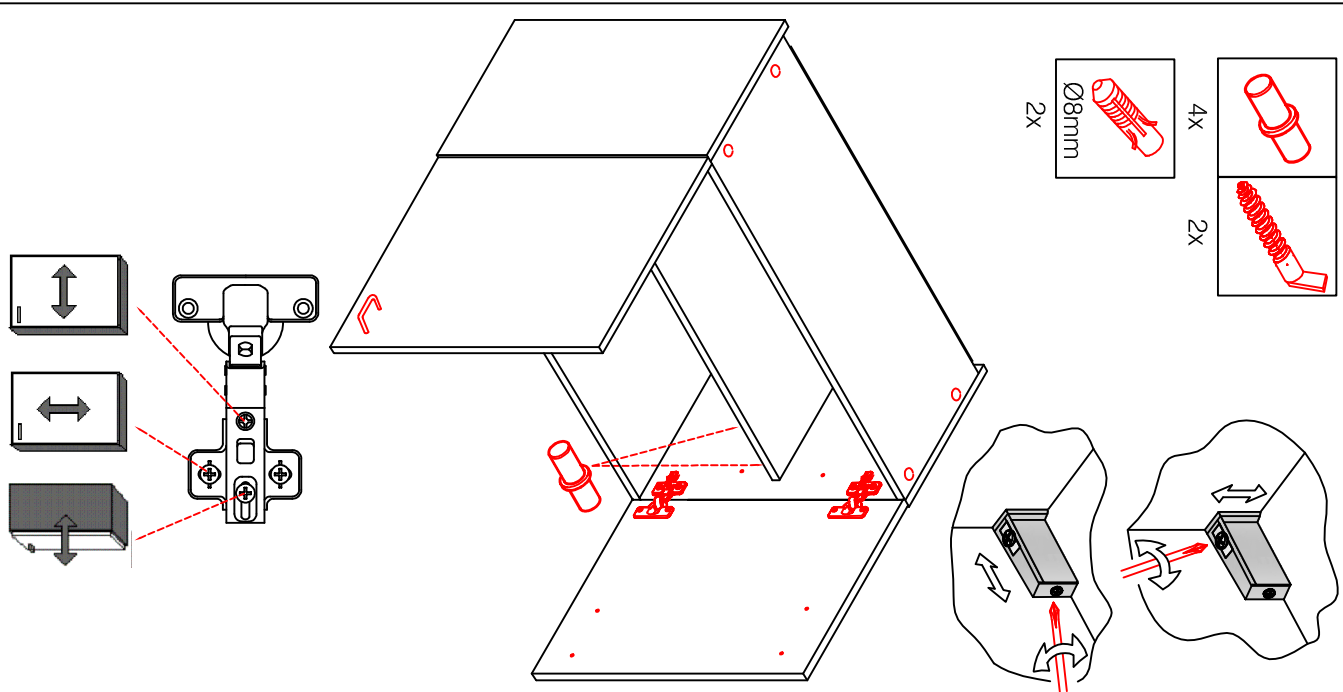

4x

Kippsicherung !!!
Schränk und Mand
mitreils Winkel
verbinden

4,5x15

4,5x50

H 80 / H 100 / HG 100 / HGH 100

Variante

Montageanleitung / Notice de montage / Assembly instruction

HU 60 Blocktype

2x	2x	4x
8x	8x	12x
$\varnothing 5\text{mm}$		

4x	12x	2x	1x	4x
				3,5x15

8x	2x	2x
		$\varnothing 8\text{mm}$

US 50 B / 60 B Variante (Blocktype)

Montageanleitung / Notice de montage / Assembly instruction