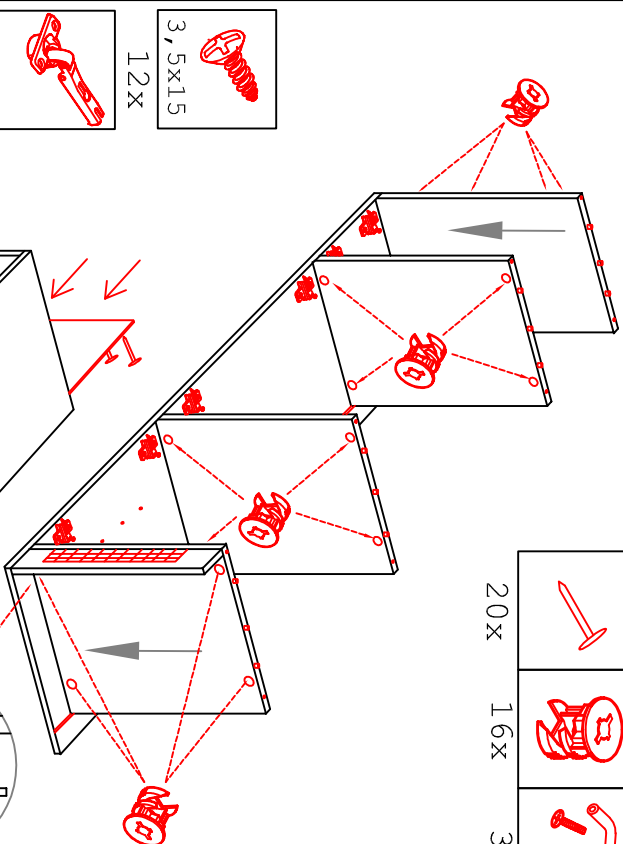

DSPU 100 Blocktype

Varianto

Montageanleitung / Notice de montage / Assembly instruction

GIT 60 Variante

Montageanleitung / Notice de montage / Assembly Instruction

16x
6x

44x

1x

4x

20x
16x
3x

3,5x15

12x

6x

3,5x15

Ø5mm

1x
1x
1x
1x

4x

Kippsicherung !!!
Schränk und Mand
mitreils Winkel
verbinden

4,5x15

4,5x50

H 80 / H 100 / HG 100 / HGH 100

Variante

Montageanleitung / Notice de montage / Assembly instruction

HU 60 Blocktype

2x	2x	4x
8x	8x	12x
$\varnothing 5\text{mm}$		

4x	12x	2x	1x	4x
				3,5x15

8x	2x	2x
		$\varnothing 8\text{mm}$

US 50 B / 60 B Variante (Blocktype)

Montageanleitung / Notice de montage / Assembly instruction