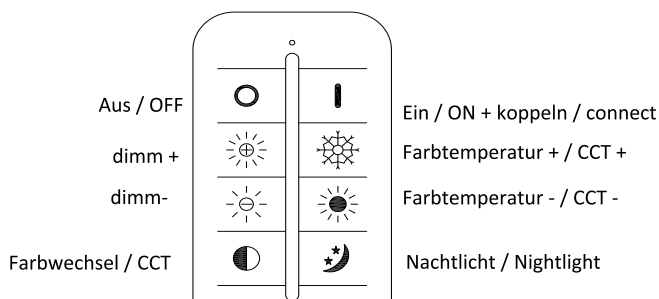

ACCESSORIES		
	Included	✓
2x	Not included	
	Included	✓
2x	Not included	
	Included	
	Not included	✗

Zum Koppeln der Fernbedienung die EIN-Taste für 3 Sekunden gedrückt halten

to connect the remote, push button ON for 3 seconds

DE: Lichtquelle nicht austauschbar

CZ: Žárovku nelze vyměnit

SE: Ljuskällan är inte utbytbar

SK: Nevymeniteľný svetelný zdroj

SI: Svetlobnega vira ni mogoče zamenjati

HU: A izzó nem cserélhető

HR: Izvor svjetlosti nije zamjenjiv

BG: Светлинният източник не се сменя

RO: Sursa de lumină nu se poate înlocui

SR: Izvor svetla se ne može menjati

FR: Ampoule non remplaçable

DE: Dieses Produkt enthält eine Lichtquelle der Energieeffizienzklasse: E.
 CZ: Tento výrobek obsahuje svítidlo třídy energetické účinnosti: E.
 SE: Denna produkt innehåller en ljuskälla med energiklass: E.
 SK: Tento výrobok obsahuje svetelný zdroj triedy energetickej účinnosti: E.
 SI: Ta izdelek vsebuje svetlobni vir razreda energijske učinkovitosti: E.
 HU: A termék a következő energiaosztályba tartozó fényforrást tartalmaz: E.
 HR: Ovaj proizvod sadrži jedan izvor svjetlosti razreda energetske učinkovitosti: E.
 BG: Този продукт съдържа източник на светлина с клас на енергийна ефективност: E.
 RO: Acest produs conține o sursă de lumină din clasa de eficiență energetică: E.
 SR: Ovaj proizvod sadrži izvor svetlosti klase energetske efikasnosti: E.
 FR: Ce produit contient une source lumineuse de classe d'efficacité énergétique: E.