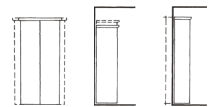

Grund- und Anbauelemente

2 Holztüren
Grundelement:
B/H/T: ca. 101 x 222 x 57 cm
Anbauelement:
B/H/T: ca. 99 x 222 x 57 cm

2 Spiegeltüren
Grundelement:
B/H/T: ca. 101 x 222 x 57 cm
Anbauelement:
B/H/T: ca. 99 x 222 x 57 cm

1 Holztür, 1 Spiegeltür
Grundelement:
B/H/T: ca. 101 x 222 x 57 cm
Anbauelement:
B/H/T: ca. 99 x 222 x 57 cm

1 Holztür
Grundelement:
B/H/T: ca. 51 x 222 x 57 cm
Anbauelement:
B/H/T: ca. 49 x 222 x 57 cm

1 Spiegeltür
Grundelement:
B/H/T: ca. 51 x 222 x 57 cm
Anbauelement:
B/H/T: ca. 49 x 222 x 57 cm

Sonderanfertigungen

Schränk-Breiten-, Höhen-
sowie Tiefenverkürzung

Schränkabschrägung seitlich
und hinten