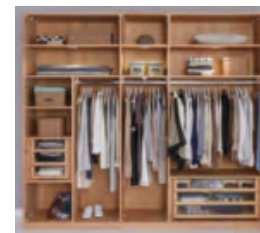

Sonderanfertigungen