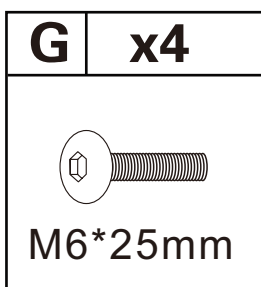

16340188-01-02

XXXLutz KG
Roemerstrasse 39
AT-4600 Wels Austria
E-Mail: info @moebelix.at

TARO

1

E D F H

H	x1
	M5

B	x1	C	x4	D	x4	E	x4	F	x4
									M6*16mm

2

3

A

A	x1	E	x4	G	x4	H	x1
					M6*25mm		M5