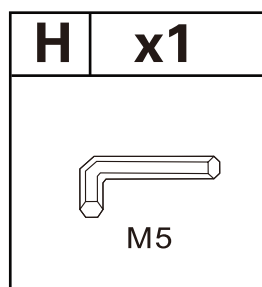

16340188-01-02

XXXLutz KG
Roemerstrasse 39
AT-4600 Wels Austria
E-Mail: info @moebelix.at

TARO

1

E D F H

H	x1
	M5

B	x1	C	x4	D	x4	E	x4	F	x4
									M6*16mm

2

3

A

A	x1	E	x4	G	x4	H	x1
					M6*25mm		M5