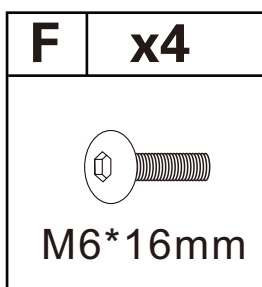

16340188-01-02

XXXLutz KG
Roemerstrasse 39
AT-4600 Wels Austria
E-Mail: info @moebelix.at

TARO

1

E D F H

H	x1
	M5

B	x1	C	x4	D	x4	E	x4	F	x4
									M6*16mm

2

3

A

A	x1	E	x4	G	x4	H	x1
					M6*25mm		M5