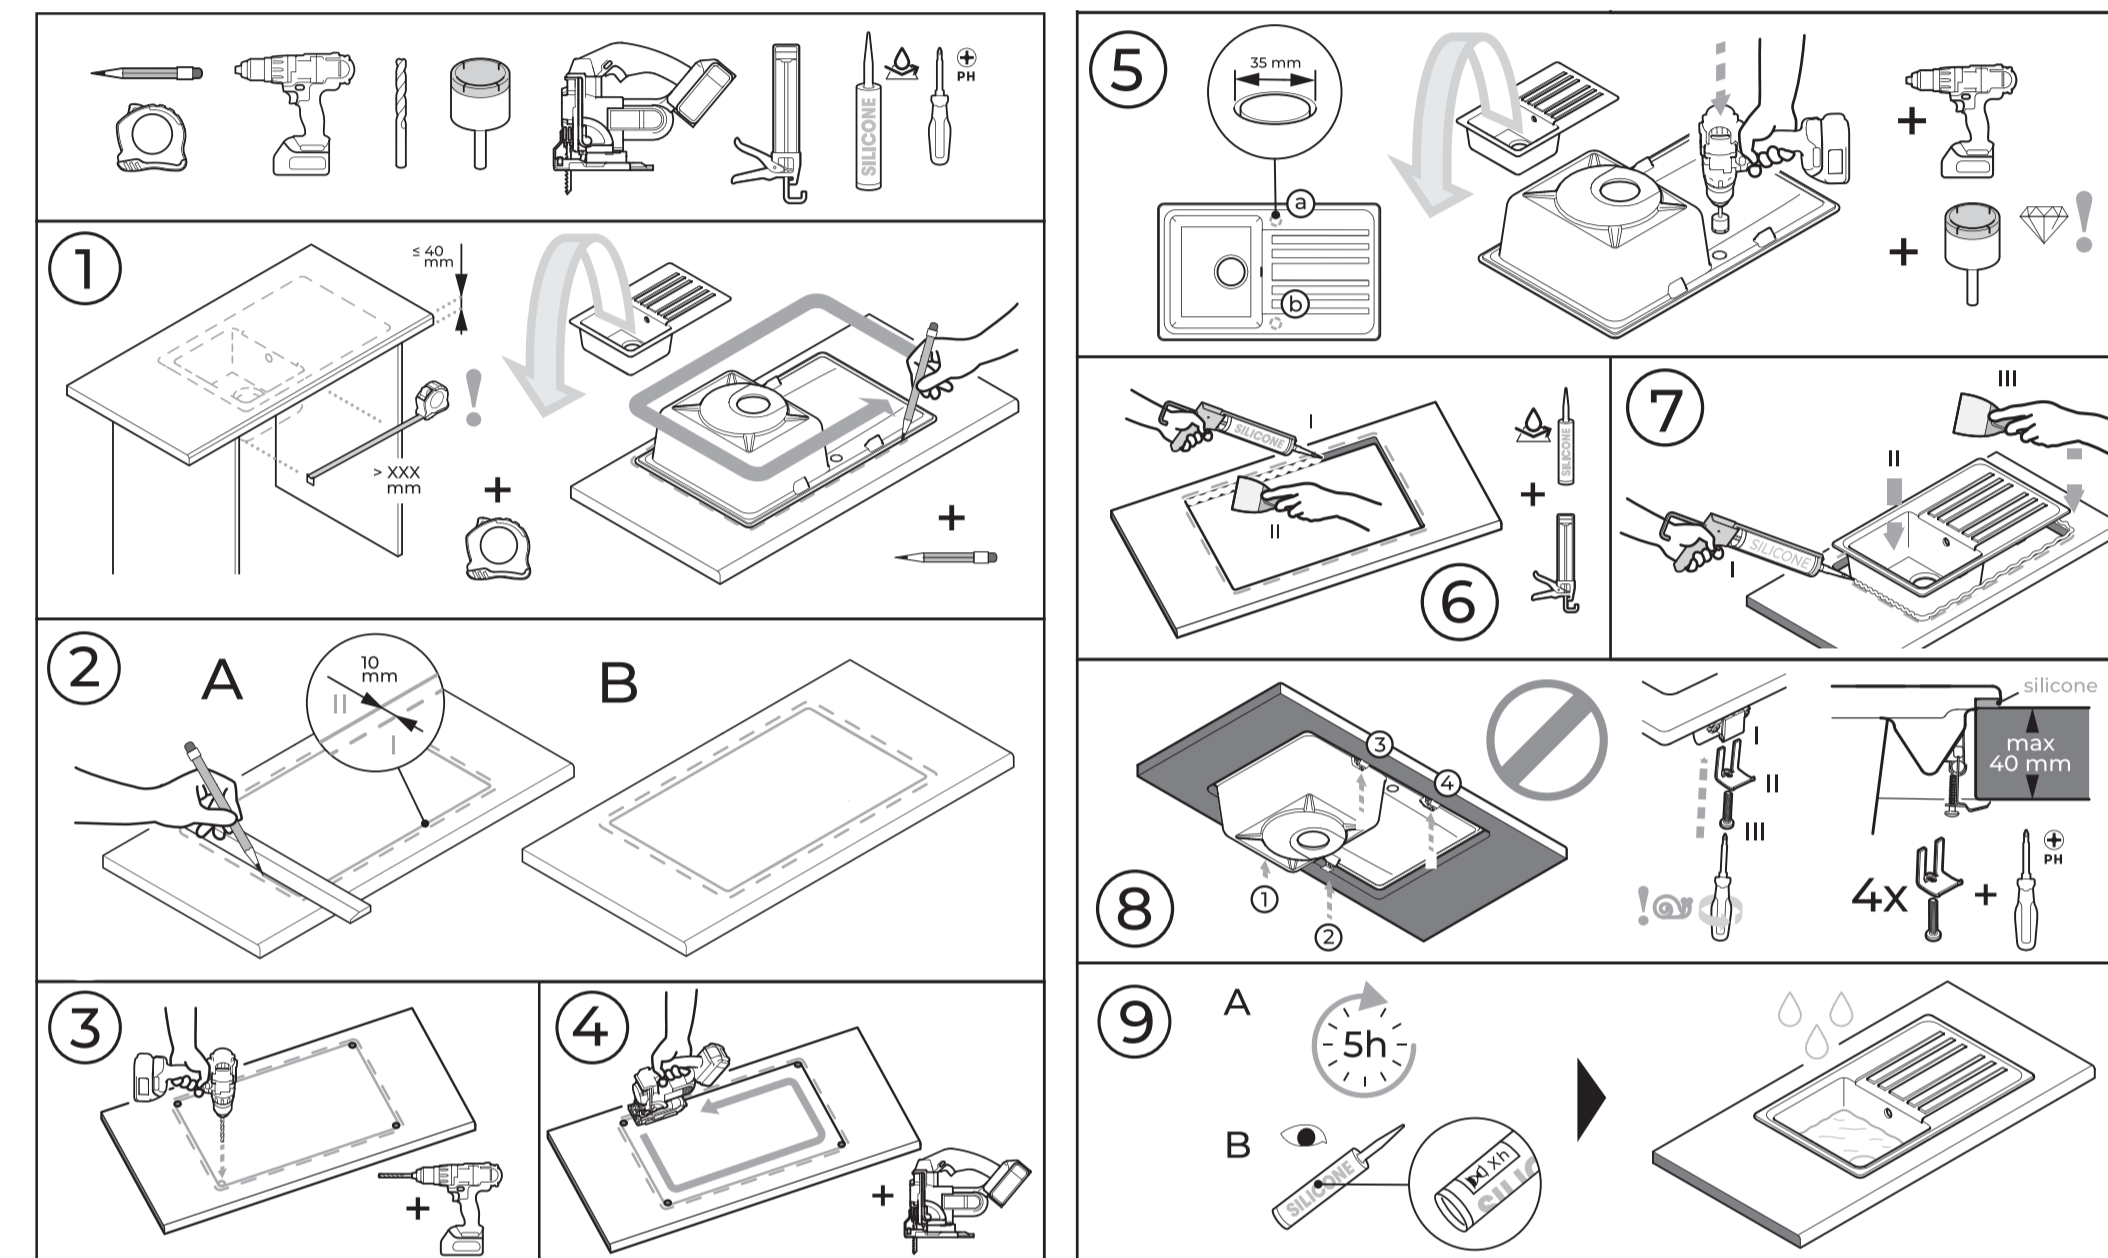

TILA104BL

Einbauspüle Installationsanleitung

Hinweis

Die diesem Spülbecken zugeordnete Vorlage dienen nur als Referenz

Um eine korrekte Passform und ordnungsgemäße Installation zu gewährleisten, muss das Spülbecken und sämtliches Spülbeckenzubehör vor Ort sein

Es obliegt dem Installateur, vor der Installation alle Details und Maße zu überprüfen und zu bestätigen.

DER HERSTELLER/VERTRIEBSPARTNER ÜBERNIMMT KEINE VERANTWORTUNG ODER HAFTUNG FÜR FEHLER BEI DER VERWENDUNG DER VORLAGE.