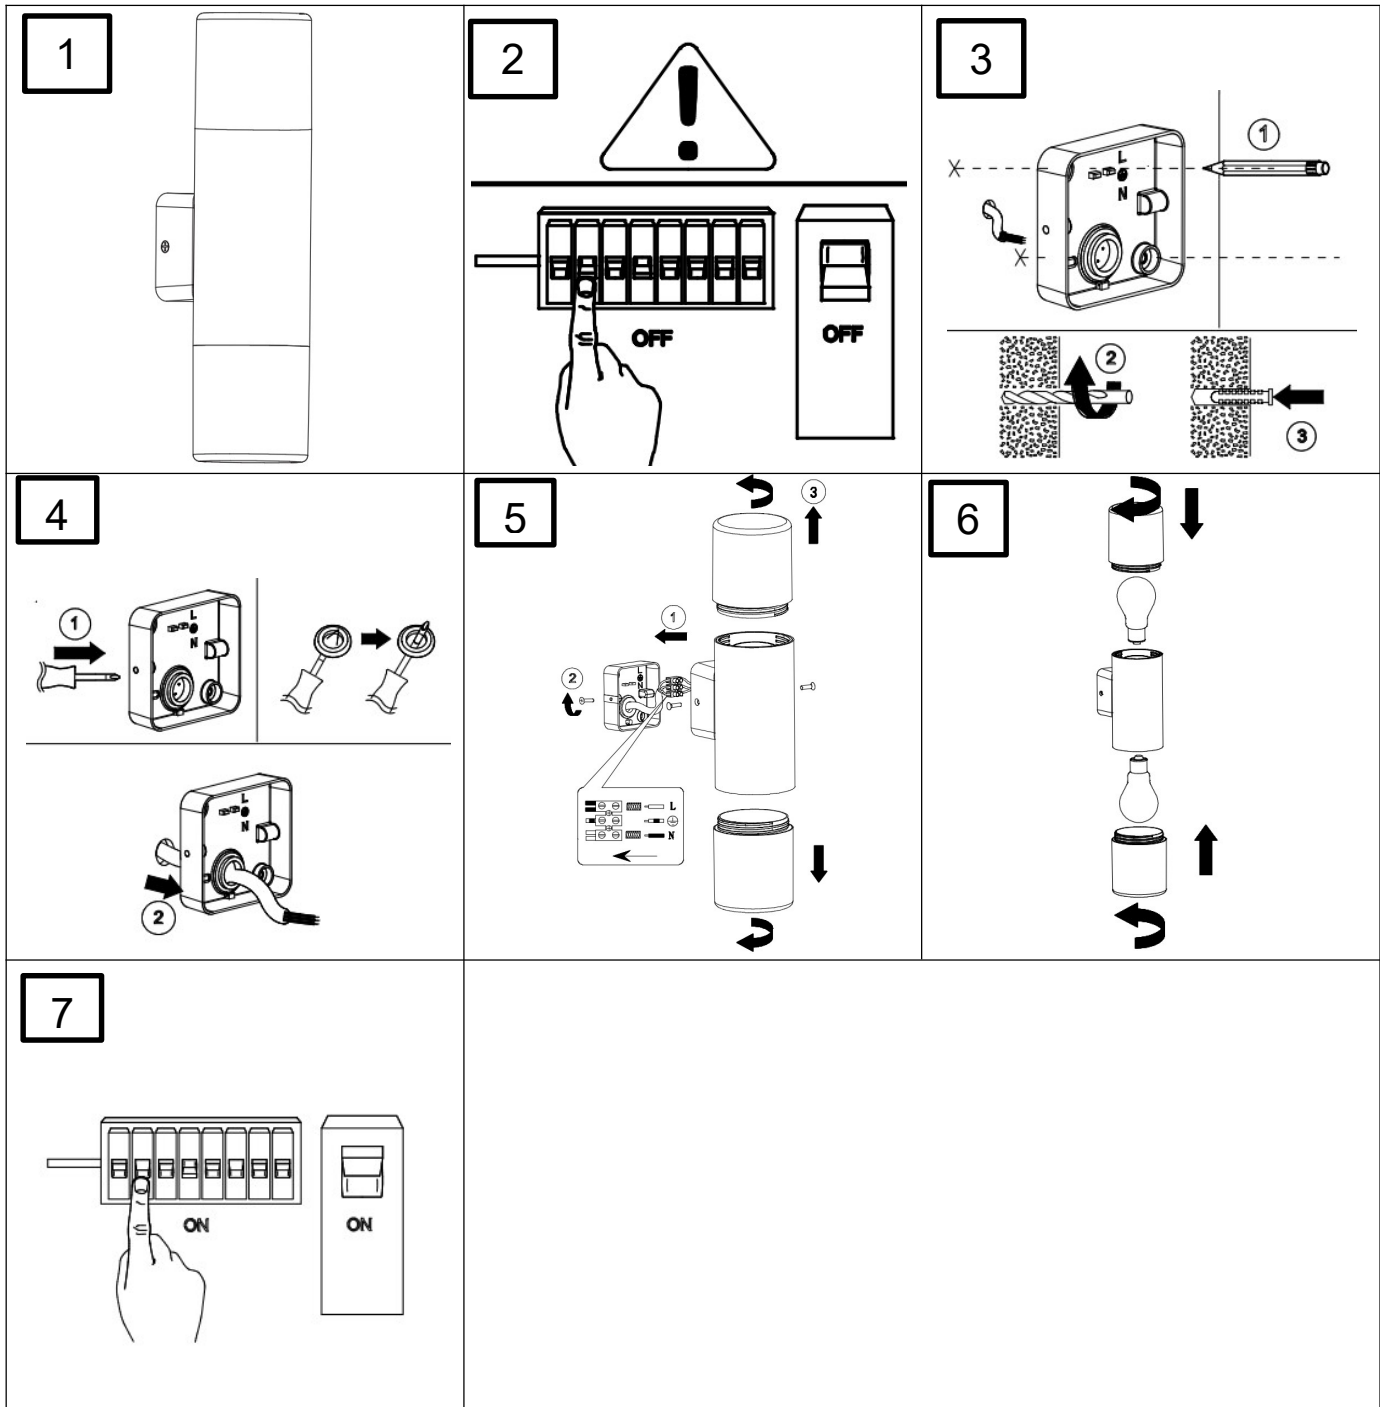

230V ~ 50Hz, 2 x E27 / max. 28W