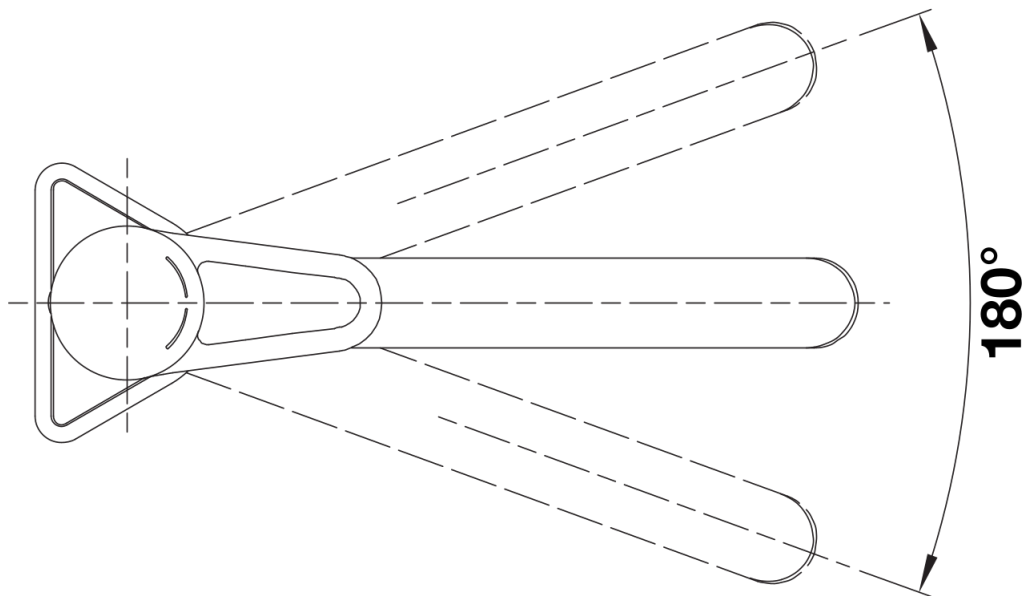

Produktdatenblatt BLANCOWEGA II

Art. Nr. 526402

Vorteil

- Kopfhebelarmatur für flexible Planung und leichte Bedienung
- Besonders geeignet für kompakte Spülen und Becken
- Auch als Color-Ausführung in optischer Abstimmung zu farbigen Spülen und Becken aus SILGRANIT

Farben

Verfügbare Farben
chrom

galvanisch chrom

Lieferumfang

- 180° schwenkbarer Auslauf für größere Reichweite
- Ø 35 mm Armaturenbohrung erforderlich
- Mit Keramikscheiben-Kartusche
- Patentierter Strahlregler für deutlich reduzierte Verkalkung
- Flexible Anschlussrohre, 500 mm lang und $\frac{3}{8}$ "-Mutter
- Stabilisierungsplatte zur Erhöhung der Stabilität der Armatur beim Einbau in Edelstahlspülen

Details

Schwenkbereich

Seitenansicht