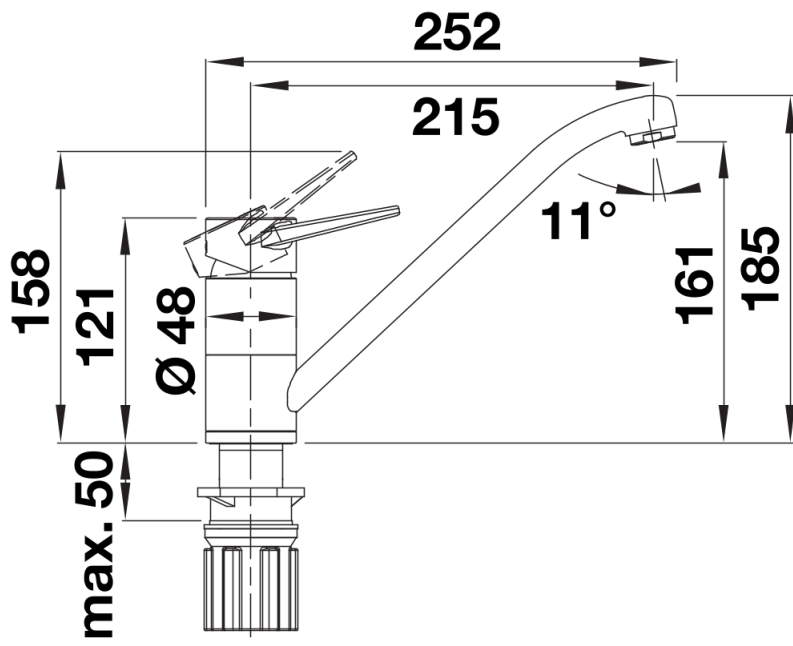

Produktdatenblatt BLANCOWEGA II

Art. Nr. 526402

Vorteil

- Kopfhebelarmatur für flexible Planung und leichte Bedienung
- Besonders geeignet für kompakte Spülen und Becken
- Auch als Color-Ausführung in optischer Abstimmung zu farbigen Spülen und Becken aus SILGRANIT

Farben

Verfügbare Farben
chrom

galvanisch chrom

Lieferumfang

- 180° schwenkbarer Auslauf für größere Reichweite
- Ø 35 mm Armaturenbohrung erforderlich
- Mit Keramikscheiben-Kartusche
- Patentierter Strahlregler für deutlich reduzierte Verkalkung
- Flexible Anschlussrohre, 500 mm lang und $\frac{3}{8}$ "-Mutter
- Stabilisierungsplatte zur Erhöhung der Stabilität der Armatur beim Einbau in Edelstahlspülen

Details

Schwenkbereich

Seitenansicht