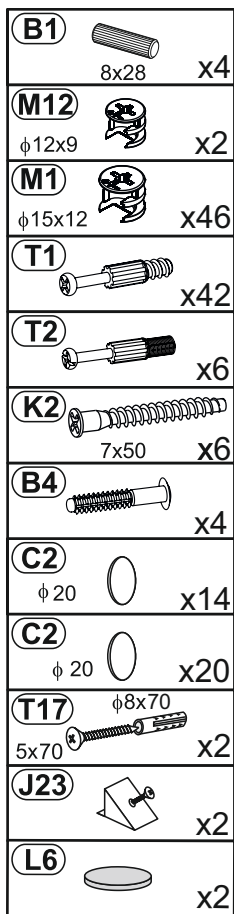

info@inno-mvg.de

LE TRI + FACILE

FR
Donnez ou recyclez vos meubles.
Association ou Magasin ou Déchèterie

<https://quefairedemesdechets.fr>

Nr	↘	↗	↖	pcs	▭
1	1220	150	16	2	2
2	502	299	2	1	1
3	600	374	16	1	1
4	600	374	16	1	1
5	330	300	16	3	1
6	566	353	22	1	1
7	566	353	22	1	1
8	566	353	22	1	1
9	1220	30	15	2	2
10	164	334	16	1	1
11	164	334	16	1	1
12	558	156	16	1	1
13	300	120	12	1	1
14	300	120	12	1	1
15	492	120	12	1	1
16	1220	566	16	1	2

1

2

3

4

5

6

7

8

9 **M1**  **x8**
φ15x12

10 **M1**  **x4**
φ15x12

11

M1
φ15x12
x4

12

13

14

15 **M1**
φ15x12 x18