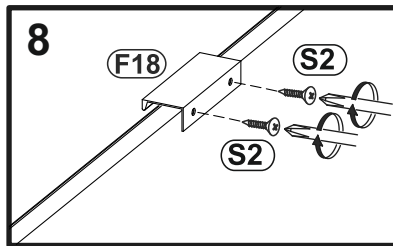

9 **M1**  **x8**
φ15x12

10 **M1**  **x4**
φ15x12

11

M1
φ15x12
x4

12

13

14

15 **M1**
φ15x12 x18

16 **M1**
φ15x12 x12

17

18

19

787846	SQUERE2S-PCB-NW
FURNIKA	SOK-OSW-001-083-3-BN

PL- Ten produkt zawiera źródła światła o klasie efektywności energetycznej „F”	DE- Diese Produkte enthalten Lichtquellen der Energieeffizienzklasse „F”	CS- Tento výrobek obsahuje světelný zdroj třídy energetické účinnosti „F”
DA- Dette produkt indeholder en lyskilde til energieffektivitetsklasse „F”	EL- Αυτό το προϊόν περιέχει μια πηγή φωτεινής πηγής ενεργειακής απόδοσης „F”	EN- This product contains a light sources of energy efficiency class „F”
ES- Este producto contiene una fuente de luz de clase de eficiencia energética „F”	ET- See toode sisaldab efektiivsusklassi valgusallikat energia „F”	FI- Tämä tuote sisältää energiatehokkuusluokan valonlähteen „F”
FR- Ce produit contient des sources lumineuses de classe d'efficacité „F”	HU- Ez a termék energiahatékonyági osztályú fényforrást tartalmaz „F”	IT- Questo prodotto contiene una sorgente luminosa di classe di efficienza energetica „F”
LT- Šiame gaminyje yra energijos vartojimo efektyvumo klasės šviesos šaltinis „F”	LV- Šis produkts satur gaismas avotu ar energoefektivitātes klasi „F”	RU- Этот продукт содержит источник света класса энергоэффективности „F”
PT- Este produto contém uma fonte de luz da classe de eficiência energética „F”	RO- Acest produs conține o sursă de lumină de clasă de eficiență energetică „F”	NL- Dit product bevat een lichtbron met energie-efficiëntieklasse „F”
SK- Tento výrobok obsahuje svetelný zdroj triedy energetickej účinnosti „F”	SLO- Ta izdelek vsebuje svetlobni vir razreda energijske učinkovitosti „F”	SV- Denna produkt innehåller en ljuskälla för energieffektivitetsklass „F”
TR- Bu ürün bir ışık kaynağı enerji verimliliği sınıfı içerir „F”	HR- Ovaj proizvod sadrži izvor svjetlosti razreda energetske učinkovitosti „F”	BG- Този продукт съдържа източник на светлина от клас на енергийна ефективност „F”