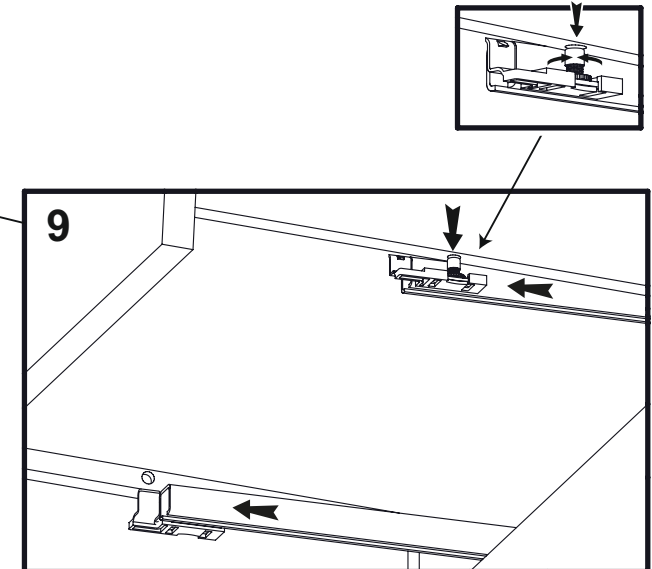

16 **M1**
φ15x12 x12

17

18

19

787846	SQUERE2S-PCB-NW
FURNIKA	SOK-OSW-001-083-3-BN

PL- Ten produkt zawiera źródła światła o klasie efektywności energetycznej „F”	DE- Diese Produkte enthalten Lichtquellen der Energieeffizienzklasse „F”	CS- Tento výrobek obsahuje světelný zdroj třídy energetické účinnosti „F”
DA- Dette produkt indeholder en lyskilde til energieffektivitetsklasse „F”	EL- Αυτό το προϊόν περιέχει μια πηγή φωτεινής πηγής ενεργειακής απόδοσης „F”	EN- This product contains a light sources of energy efficiency class „F”
ES- Este producto contiene una fuente de luz de clase de eficiencia energética „F”	ET- See toode sisaldab efektiivsusklassi valgusallikat energia „F”	FI- Tämä tuote sisältää energiatehokkuusluokan valonlähteen „F”
FR- Ce produit contient des sources lumineuses de classe d'efficacité „F”	HU- Ez a termék energiahatékonyági osztályú fényforrást tartalmaz „F”	IT- Questo prodotto contiene una sorgente luminosa di classe di efficienza energetica „F”
LT- Šiame gaminyje yra energijos vartojimo efektyvumo klasės šviesos šaltinis „F”	LV- Šis produkts satur gaismas avotu ar energoefektivitātes klasi „F”	RU- Этот продукт содержит источник света класса энергоэффективности „F”
PT- Este produto contém uma fonte de luz da classe de eficiência energética „F”	RO- Acest produs conține o sursă de lumină de clasă de eficiență energetică „F”	NL- Dit product bevat een lichtbron met energie-efficiëntieklasse „F”
SK- Tento výrobok obsahuje svetelný zdroj triedy energetickej účinnosti „F”	SLO- Ta izdelek vsebuje svetlobni vir razreda energijske učinkovitosti „F”	SV- Denna produkt innehåller en ljuskälla för energieffektivitetsklass „F”
TR- Bu ürün bir ışık kaynağı enerji verimliliği sınıfı içerir „F”	HR- Ovaj proizvod sadrži izvor svjetlosti razreda energetske učinkovitosti „F”	BG- Този продукт съдържа източник на светлина от клас на енергийна ефективност „F”