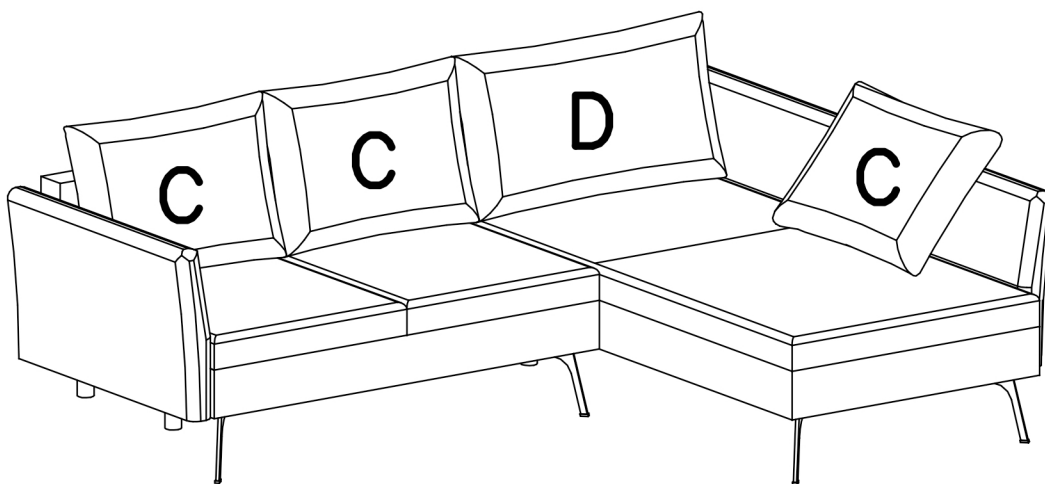

BLACK
CZARNY
H - 1 St.
H=16cm

J - 4 St.
H=10cm

K - 1 St.

III

III

IV

V

CALABRIA PRAWA

A - 1 St.

B - 1 St.

C - 3 St.

D - 1 St.

E - 3 St.

F - 2 St.

G - 15 St.
M8x40mm

BLACK
CZARNY
H - 1 St.
H=16cm

J - 4 St.
H=10cm

K - 1 St.

III

III

IV

V